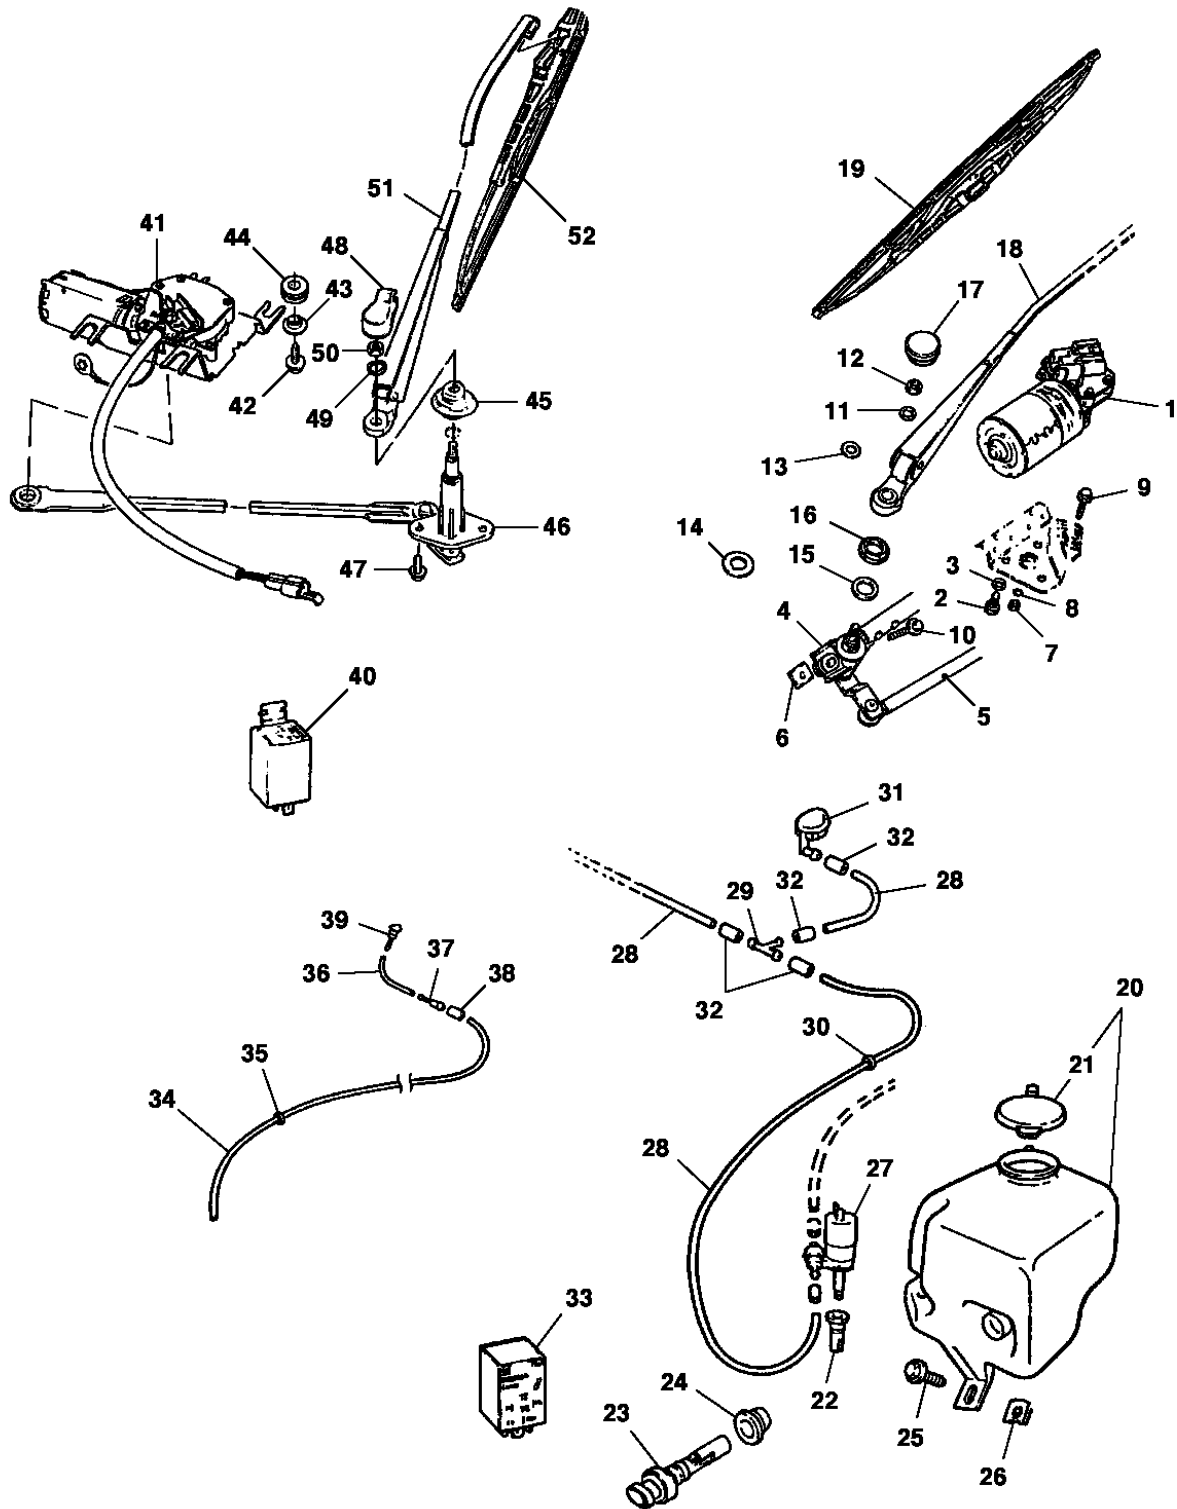

General Motors do Brasil Ltda.

Catálogo Eletrônico de Peças

Veículo: Calibra

Edição: Maio 2004

Assunto: Limpador e lavador do pára-brisa e tampa traseira

Data de Impressão: 29/7/2006

It	Ano	Aplicação	Descrição	Nº Peça	Qtd	Substituta
1	1994/1995	W	MOTOR do limpador do pára-brisa swf	90339718	1	
2	1994/1995	W	PARAFUSO do motor ao suporte	07988564	3	
3	1994/1995	W	ARRUELA	11029691	3	
4	1994/1994	W	MECANISMO de acionamento swf	(90347582)	1	NLS
4	1994/1995	W	MECANISMO de acionamento swf	(90510969)	1	NLS
5	1994/1995	W	HASTE curta de acionamento swf	(90397530)	1	NLS
5	1994/1995	W	HASTE curta de acionamento swf	90397531	1	
6	1994/1995	W	PORCA	90230609	2	
7	1994/1995	W	PORCA M8	11042153	1	
8	1994/1995	W	ARRUELA	(07988825)	1	NLS
9	1994/1995	W	PARAFUSO do limpador ao suporte	NR	1	
10	1994/1995	W	PARAFUSO do limpador ao painel dash	11088692	2	
11	1994/1995	W	ARRUELA da mola do braço ao mancal	90274345	2	
12	1994/1995	W	PORCA do braço ao mancal	(11096722)	2	93289357
13	1994/1995	W	ARRUELA do braço ao mancal	(02543782)	AN	93251990
14	1994/1995	W	ARRUELA do rolamento	NR	1	
15	1994/1995	W	ANEL vedador 30mm DE do mancal ao defletor de água	90229120	2	
16	1994/1995	W	PORCA do mancal	90038440	2	
17	1994/1995	W	CAPA da porca do limpador de vidro	90347857	2	
18	1994/1995	W	BRAÇO LD do limpador do pára-brisa	90510129	1	
18	1994/1995	W	BRAÇO LE do limpador do pára-brisa	90510128	1	
19	1994/1994	W A/S-	PALHETA LE do limpador do pára-brisa	90444829	AN	
19	1994/1995	W A/P-	PALHETA LE do limpador do pára-brisa	90511534	AN	
19	1994/1994	W A/S-	PALHETA LD do limpador do pára-brisa	(90358469)	AN	93305797
19	1994/1995	W A/P-	PALHETA LD do limpador do pára-brisa	(90511532)	AN	90511640
20	1994/1995	W	RESERVATÓRIO do lavador do pára-brisa	90349172	1	
21	1994/1995	W	TAMPA do reservatório	90482371	1	
21	1994/1995	W	TAMPA do reservatório	90563741	1	
22	1994/1995	W	FILTRO com vedador	90347698	1	
23	1994/1995	W	SENSOR do nível de água	90346055	1	
24	1994/1995	W	ANEL vedador do sensor	90276310	1	
25	1994/1995	W	PARAFUSO do reservatório	11088121	AN	
26	1994/1995	W	RETENTOR do reservatório	(90347806)	1	NLS
27	1994/1995	W	BOMBA do reservatório de saída dupla	90226561	1	
28	1994/1995	W	MANGUEIRA Ø4.0mm do lavador do pára-brisa	90114142	AN	
29	1994/1995	W	CONEXÃO T das mangueiras	06668256	AN	
30	1994/1995	W	PASSA-MURO da mangueira do lavador	11052099	1	
31	1994/1995	W	ENJETOR do lavador	90356178	1	
32	1994/1995	W	CONEXÃO das mangueiras	03466309	AN	
33	1994/1995	W	RELÊ do temporizador do limpador pára-brisa	90069864	1	
34	1994/1995	W	MANGUEIRA Ø4.0mm	90114142	AN	
35	1994/1995	W	PASSA-MURO da mangueira do lavador	11052099	1	
36	1994/1995	W	MANGUEIRA Ø2.5mm x 1.30m	(90355807)	1	93289369