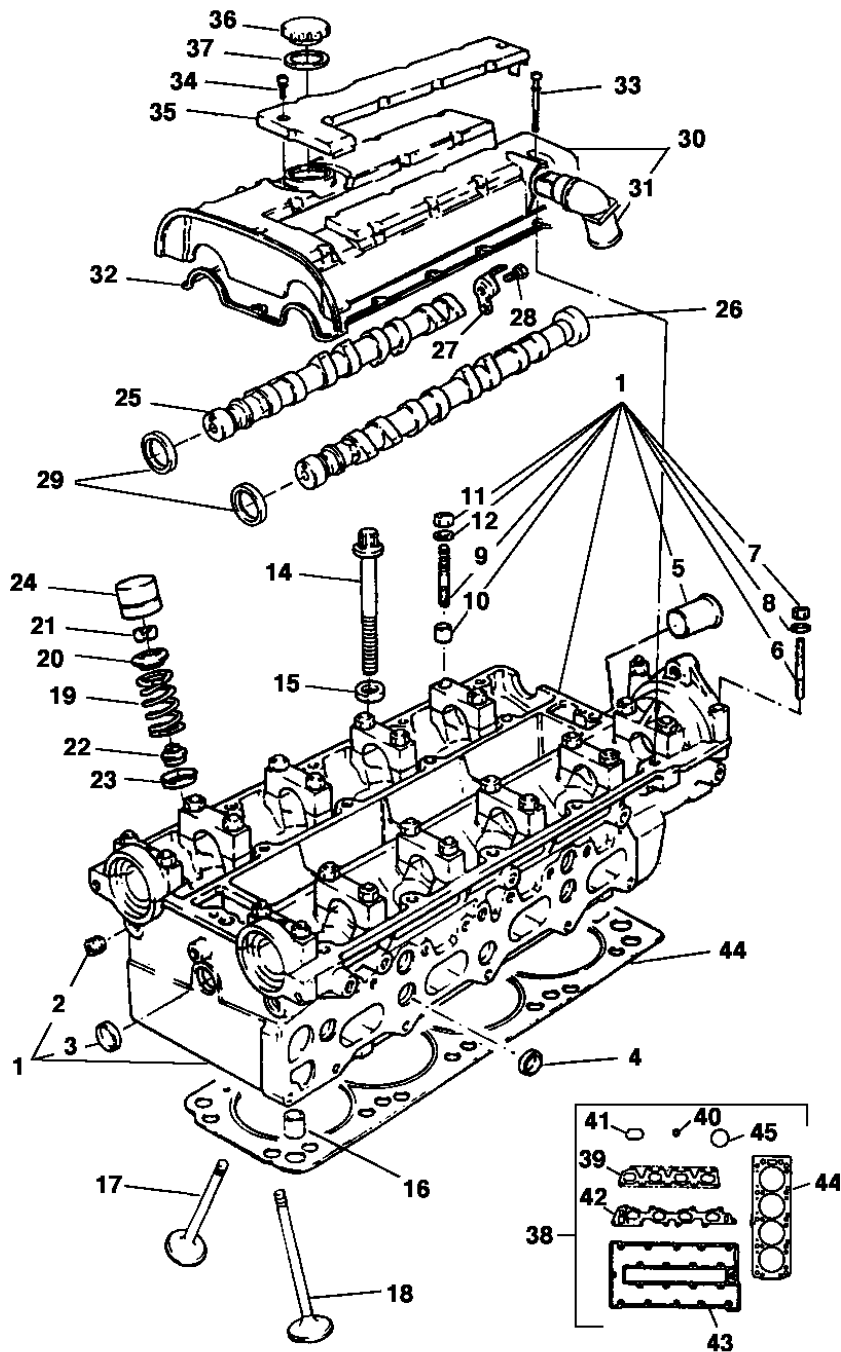

General Motors do Brasil Ltda.

Veículo: Calibra
Assunto: Cabeçote do motor

Catálogo Eletrônico de Peças

Edição: Maio 2004
Data de Impressão: 29/7/2006

It	Ano	Aplicação	Descrição	Nº Peça	Qtd	Substituta
1	1994/1995	W AS/M-14003804	CABEÇOTE s/ válvulas conjunto	90349720	1	
1	1994/1995	W AP/M-14003805 AS/M-14137011	CABEÇOTE s/ válvulas conjunto	90486377	1	
1	1994/1995	W AP/M-14003805 AS/M-14137011	CABEÇOTE s/ válvulas conjunto	90486289	1	
1	1994/1995	W AP/M-14137012	CABEÇOTE s/ válvulas conjunto	90443702	1	
2	1994/1995	W	TAMPÃO do canal de óleo	11047651	8	
3	1994/1995	W	TAMPÃO de expansão Ø19mm galeria de água	11071923	AN	
4	1994/1995	W	TAMPÃO de expansão Ø18mm galeria de água	11062402	AN	
5	1994/1995	W	CONEXÃO de entrada de água do aquecimento	90410704	1	
6	1994/1995	W	PRISIONEIRO M6 x 34 da capa do mancal	90285317	2	
7	1994/1995	W	PORCA M6 da capa do mancal	11011418	2	
8	1994/1995	W	ARRUELA 6.4 no. 11 da capa do mancal	11029693	2	
9	1994/1995	W	PRISIONEIRO M8 x 39 da capa do mancal	90285759	22	
10	1994/1995	W	BUCHA da capa do mancal	90281475	22	
11	1994/1995	W	PORCA M8 da capa do mancal	11040195	22	
12	1994/1995	W	ARRUELA 8.4 da capa do mancal	11043012	22	
13	1994/1995	W	JUNTA do cabeçote	90280360	1	
14	1994/1995	W AS/M-14137011	PARAFUSO do cabeçote ao bloco	(90324060)	10	NLS
14	1994/1995	W AP/M-14137012	PARAFUSO do cabeçote ao bloco	90410526	10	
14	1994/1995	W AP/M-14137012	PARAFUSO do cabeçote ao bloco	90466480	10	
15	1994/1995	W	ARRUELA	90233809	10	
16	1994/1995	W	BUCHA guia do cabeçote ao bloco	(90144241)	2	90353654
16	1994/1995	W	BUCHA guia do cabeçote ao bloco	90353654	2	
17	1994/1995	W	VÁLVULA de admissão STD	90322694	8	
17	1994/1995	W	VÁLVULA de admissão 0.075mm OS identificação k1	90322695	8	
17	1994/1995	W	VÁLVULA de admissão 0.15mm OS identificação k2	90322696	8	
18	1994/1995	W	VÁLVULA de escapamento	90322697	8	
18	1994/1995	W	VÁLVULA de escapamento 0.075mm OS identificação k1	90322698	8	
18	1994/1995	W	VÁLVULA de escapamento 0.15mm OS identificação k2	(90322699)	8	NLS
19	1994/1995	W AS/M-14137011	MOLA da válvula	90322032	16	
19	1994/1995	W AP/M-1413701	MOLA da válvula	90448050	16	
20	1994/1995	W	CAPA da mola	90322031	16	
21	1994/1995	W	CHAVE da haste de válvula	90097110	32	
22	1994/1995	W	VEDADOR da haste de válvula	90215296	16	
23	1994/1995	W	PRATO da válvula	90281144	16	
23	1994/1995	W AP/M-14137012	PRATO da válvula	90469108	16	
24	1994/1995	W AS/M-14137011	TUCHO da válvula	90348473	16	
24	1994/1995	W AS/M-14137011	TUCHO da válvula	90510511	16	
24	1994/1995	W AP/M-14137012	TUCHO da válvula	90353157	16	
24	1995/1995	W	TUCHO da válvula	90530506	16	
25	1994/1995	W	EIXO do comando de válvulas admissão STD	90348251	1	
26	1994/1995	W AS/M-14137011	EIXO do comando de válvulas escape STD	(90348252)	1	NLS