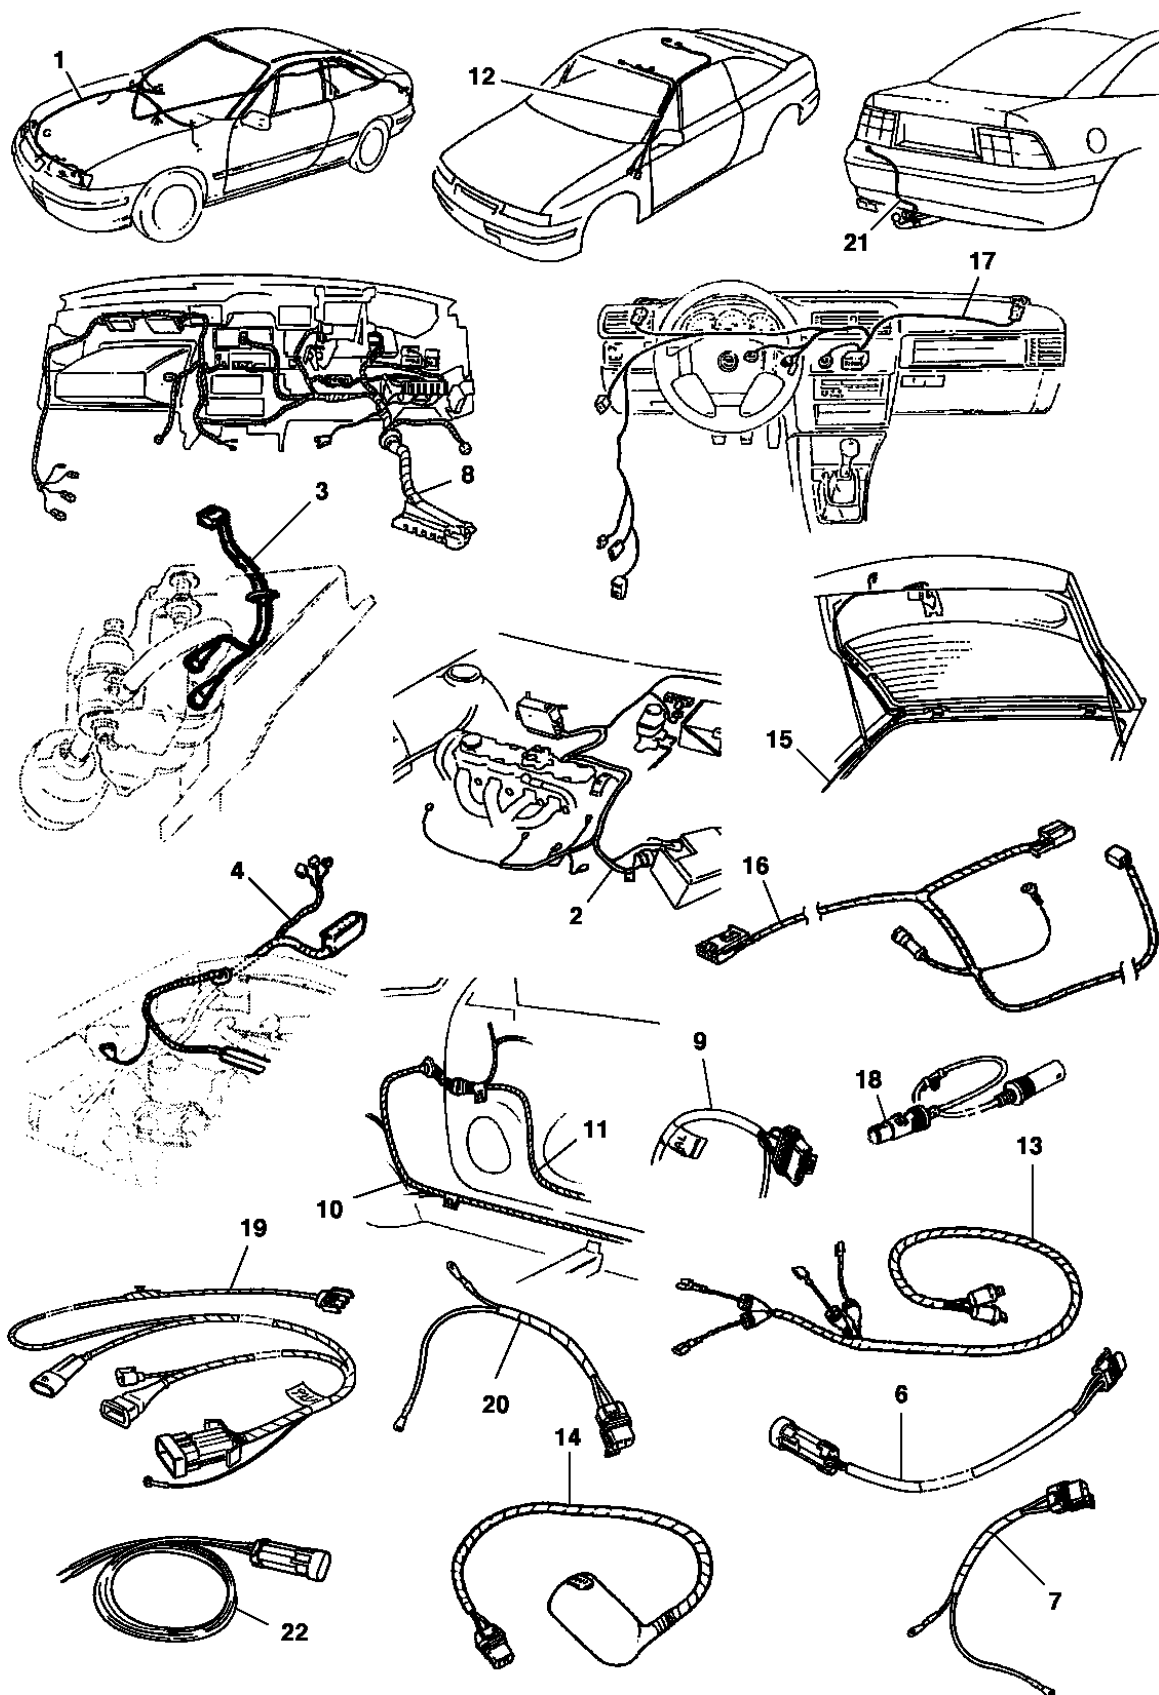

Opções:

General Motors do Brasil Ltda.

Veículo: Calibra
Assunto: Componentes elétricos do sistema de freios

Catálogo Eletrônico de Peças

Edição: Maio 2004
Data de Impressão: 29/7/2006

It	Ano	Aplicação	Descrição	Nº Peça	Qtd	Substituta
-----------	------------	------------------	------------------	----------------	------------	-------------------