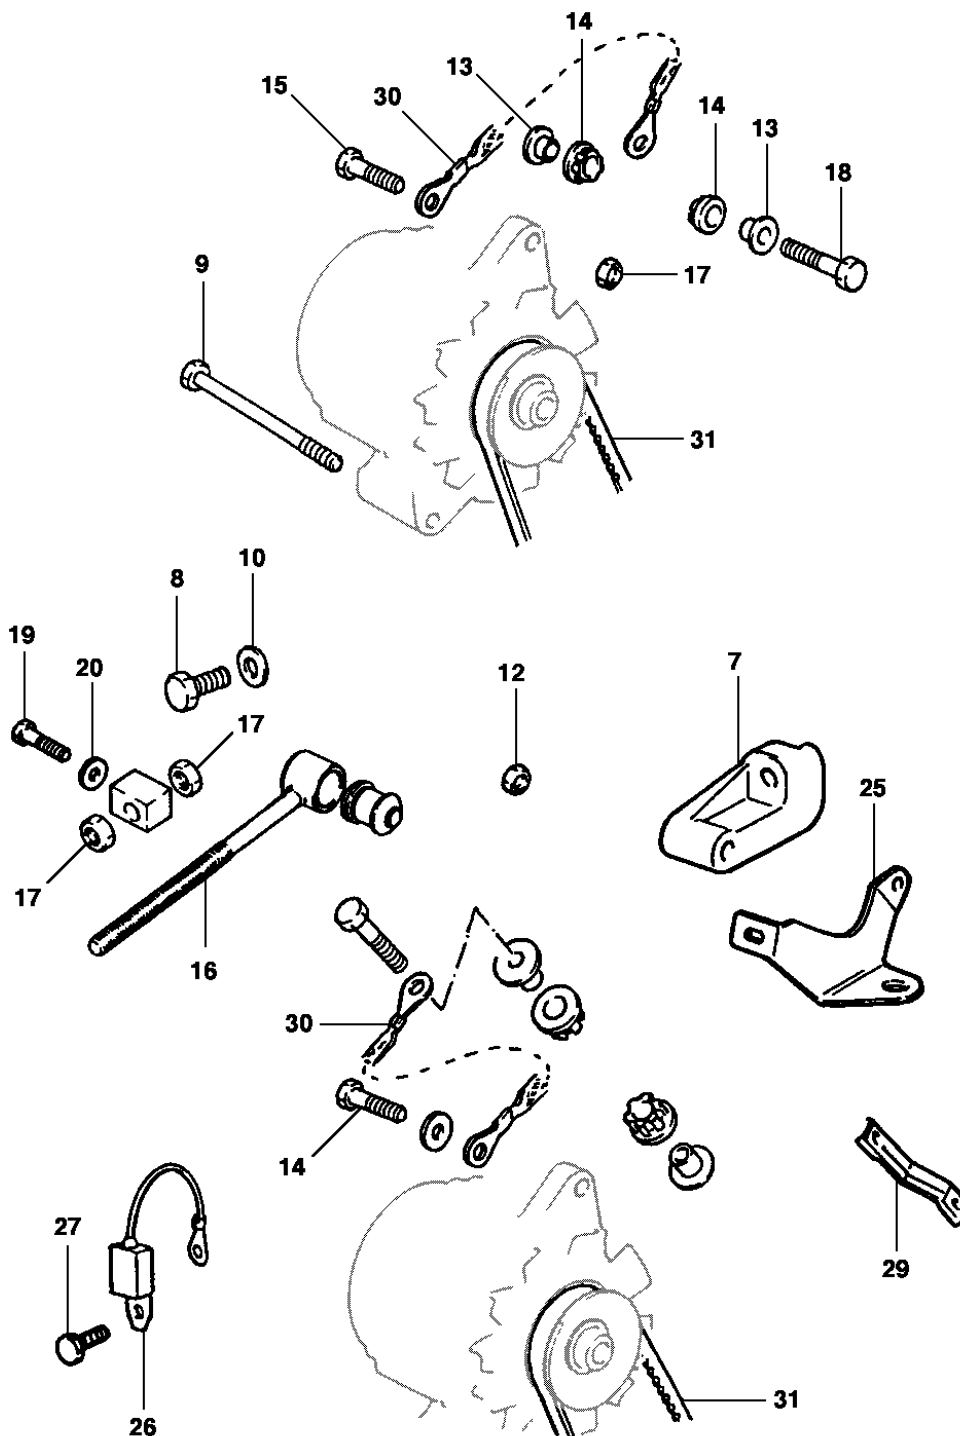

General Motors do Brasil Ltda.

Veículo: Calibra
Assunto: Fixação do alternador

Catálogo Eletrônico de Peças

Edição: Maio 2004
Data de Impressão: 29/7/2006

It	Ano	Aplicação	Descrição	Nº Peça	Qtd	Substituta
7	1994/1995	W	SUPORTE do alternador	(90448772)	1	09129426
8	1994/1995	W	PARAFUSO do suporte do alternador ao bloco	11093111	2	
8	1994/1995	W	PARAFUSO do suporte do alternador ao bloco	(11097751)	2	93299106
9	1994/1995	W	PARAFUSO M10 X 125 alternador a suporte	11093141	1	
10	1994/1995	W	ARRUELA 10.5 do suporte ao bloco	11010024	AN	
12	1994/1995	W	PORCA M10 do alternador ao suporte	(11086873)	AN	11086913
12	1994/1995	W	PORCA M10 do alternador ao suporte	11094444	AN	
13	1994/1995	W	BUCHA do braço de ajustagem	90234060	2	
14	1994/1995	W	ANEL isolador do braço de ajustagem	(90220130)	2	NLS
15	1994/1995	W	PARAFUSO do braço do alternador	NR	1	
16	1994/1995	W	PARAFUSO de ajustagem do tensionador	NR	1	
17	1994/1995	W	PORCA de ajustagem do tensionador	11013129	2	
18	1994/1995	W	PARAFUSO do braço do alternador ao coletor	11086983	2	
19	1994/1995	W	PARAFUSO do tensionador ao alternador	11085652	AN	
20	1994/1995	W	ARRUELA do tensionador ao alterador	08977239	1	
20	1994/1995	W	ARRUELA do tensionador ao alterador	90135334	1	
25	1994/1995	W	ESTICADOR da correia ao alternador	90469557	1	
26	1994/1995	W	CONDENSADOR do alternador	90040926	1	
27	1994/1995	W	PARAFUSO suspensor ao alternador	11050752	1	
29	1994/1995	W	SUPORTE	90411691	1	
30	1994/1995	W	CABO do alternador	90277033	1	
31	1994/1995	W	CORREIA do alternador 21.36x1900 identificação fw	90500228	1	
	1994/1995	W	BUCHA do alternador ao suporte	90411219	2	
	1994/1995	W	PARAFUSO M8 x 21 do suporte ao coletor	11096811	AN	
	1994/1995	W	PARAFUSO M8 x 21 do suporte ao coletor	11086983	AN	

Opções: