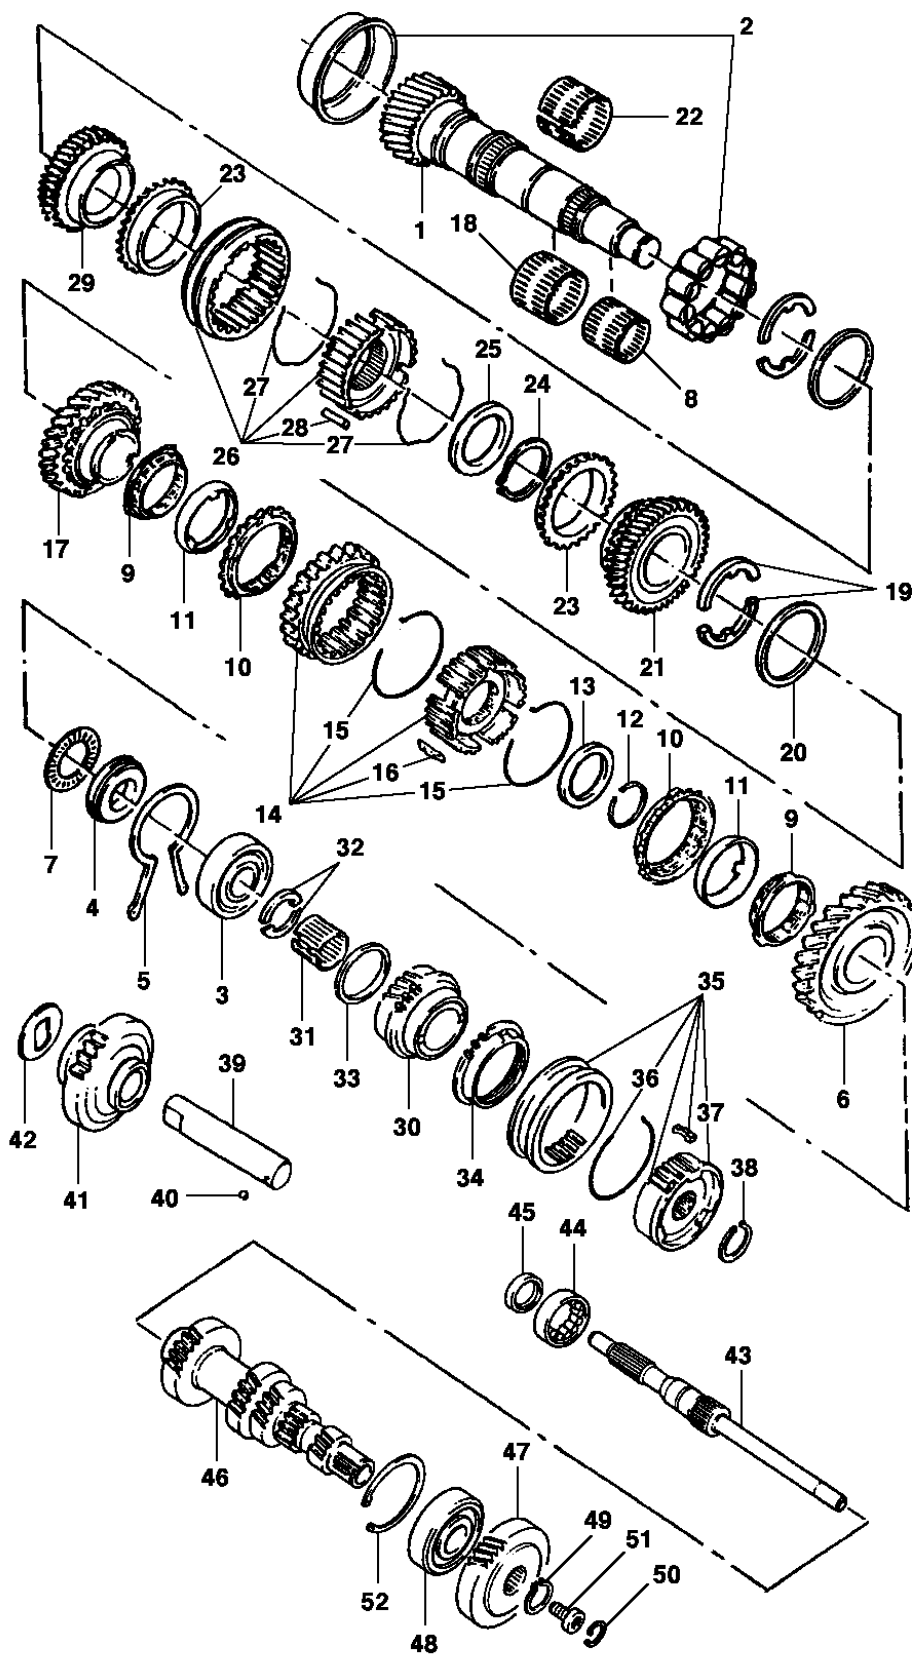

Veículo: Calibra

Edição: Maio 2004

Assunto: Transmissão e componentes

Data de Impressão: 29/7/2006

It	Ano	Aplicação	Descrição	Nº Peça	Qtd	Substituta
1	1994/1995	W	ÁRVORE secundária relação 3.55	90278900	1	
2	1994/1995	W	ROLAMENTO dianteiro da árvore secundária	90279608	1	
3	1994/1995	W	ROLAMENTO traseiro da árvore secundária	90250789	1	
4	1994/1995	W	ARRUELA	90142561	1	
5	1994/1995	W	RETENTOR do rolamento	90157694	1	
6	1994/1995	W	ENGRENAGEM da primeira velocidade 39 dentes	90305458	1	
7	1994/1995	W	ROLAMENTO de encosto 33 x 52 x 2mm da primeira velocidade	90157849	1	
7	1994/1995	W	ROLAMENTO de encosto 33 x 52 x 2mm da primeira velocidade	90142637	1	
8	1994/1995	W	ROLAMENTO agulhas 33 x 37 x 26mm da primeira velocidade	90157850	1	
8	1994/1995	W	ROLAMENTO agulhas 33 x 37 x 26mm da primeira velocidade	90142583	1	
9	1994/1995	W	ANEL sincronizador intermediário da primeira e segunda velocidades	(90305938)	2	NLS
10	1994/1995	W	ANEL sincronizador externo da primeira e segunda velocidades	(90305939)	2	NLS
11	1994/1995	W	ANEL intermediário das engrenagens da primeira e segunda	90250034	2	
12	1994/1995	W	ANEL retentor do sincronizador da primeira e segunda	90142582	1	
13	1994/1995	W	ARRUELA de encosto	90142580	1	
14	1994/1995	W	SINCRONIZADOR e cubo da primeira e segunda velocidades	90250787	1	
15	1994/1995	W	MOLA sincronizador da primeira e segunda	90250029	2	
16	1994/1995	W	TRAVA do sincronizador	90199019	3	
17	1994/1995	W	ENGRENAGEM da segunda velocidade 41/33 dentes	90250762	1	
18	1994/1995	W	ROLAMENTO de agulhas da engrenagem da segunda velocidade	90147575	1	
19	1994/1995	W	ARRUELA do encosto bi-partido	90199644	AN	
20	1994/1995	W	ANEL de encosto	90112228	1	
21	1994/1995	W	ENGRENAGEM da terceira velocidade 34 dentes	90289318	1	
22	1994/1995	W	ROLAMENTO de agulhas da engrenagem da terceira e quarta	90278556	2	
22	1994/1995	W	ROLAMENTO de agulhas da engrenagem da terceira e quarta	90278555	2	
23	1994/1995	W	ANEL sincronizador da terceira e quarta velocidades	90305940	2	
24	1994/1995	W	ANEL retentor do sincronizador da terceira e quarta	90142581	2	
25	1994/1995	W	ARRUELA de encosto	90142579	1	
26	1994/1995	W	SINCRONIZADOR e cubo da terceira e quarta velocidades	90304475	1	
26	1994/1995	W	SINCRONIZADOR e cubo da terceira e quarta velocidades	90465602	1	
27	1994/1995	W	MOLA sincronizadora da terceira e quarta	90289317	2	
28	1994/1995	W	TRAVA do sincronizador	90279827	3	
29	1994/1995	W	ENGRENAGEM da quarta velocidade 35 dentes	90289319	1	
30	1994/1995	W	ENGRENAGEM da quinta velocidade 31 dentes	90289329	1	
31	1994/1995	W	ROLAMENTO engrenagem da quinta velocidade	90157851	1