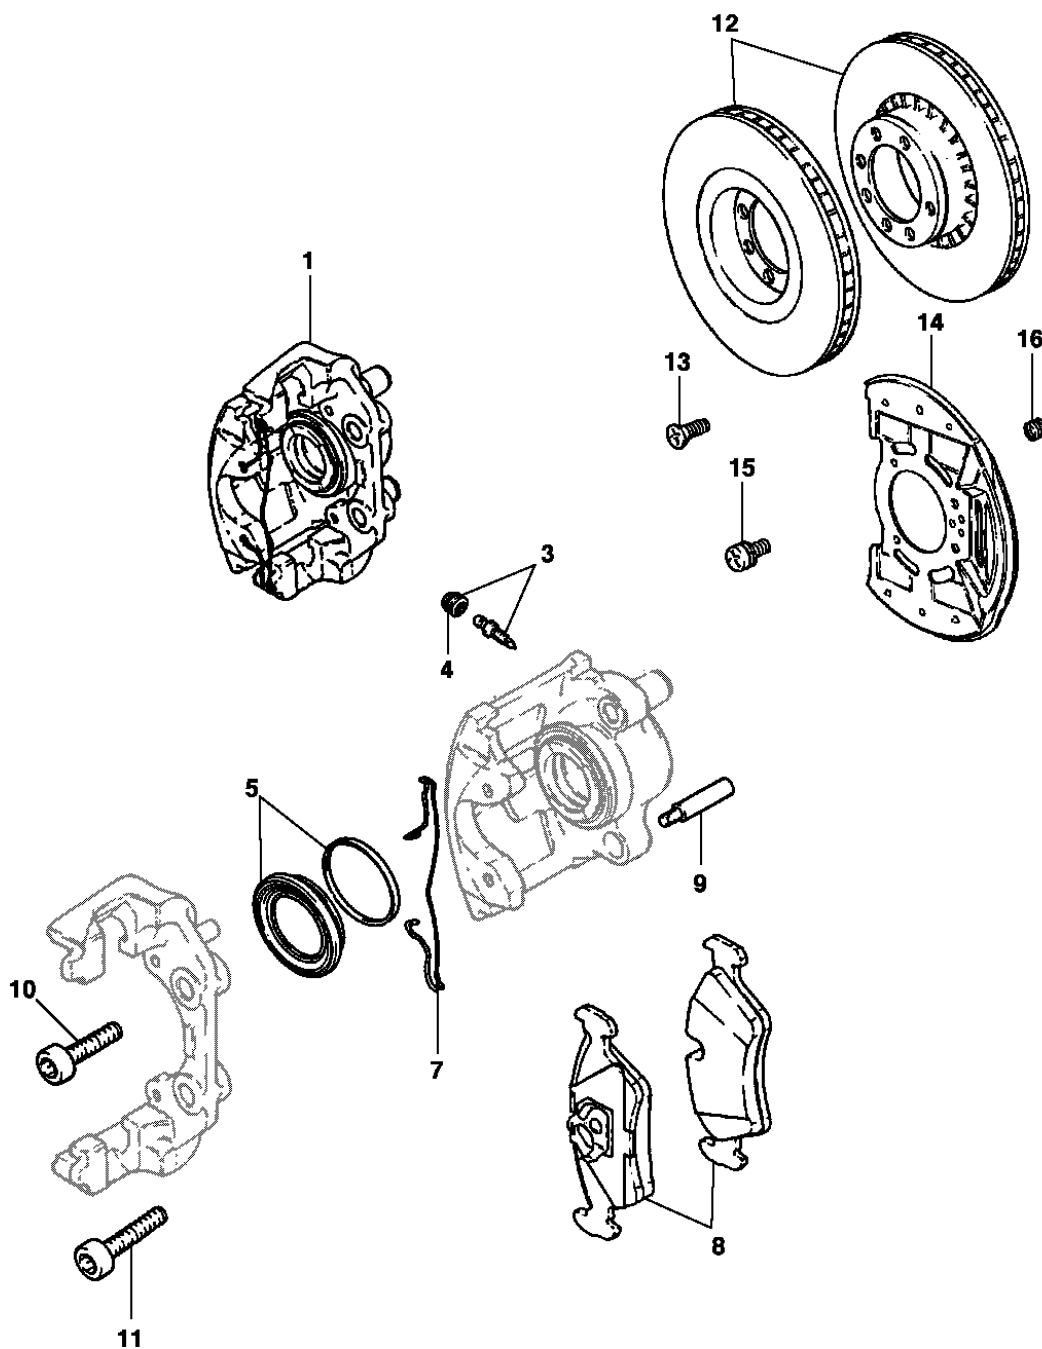

General Motors do Brasil Ltda.

Veículo: Calibra
Assunto: Pinças do freio dianteiro

Catálogo Eletrônico de Peças

Edição: Maio 2004
Data de Impressão: 29/7/2006

It	Ano	Aplicação	Descrição	Nº Peça	Qtd	Substituta
1	1994/1995	W	PINÇA dianteira LD	(90297766)	1	NLS
1	1994/1995	W	PINÇA dianteira LE	(90297765)	1	90487042
3	1994/1995	W	VÁLVULA de sangria dianteira	90094817	2	
4	1994/1995	W	CAPA da válvula	06620325	2	
5	1994/1995	W	JOGO de vedação do êmbolo	90297767	2	
7	1994/1995	W	MOLA retentora da pastilha dianteira	90297772	2	
8	1994/1995	W	JOGO de pastilhas da pinça dianteira	90398760	1	
8	1994/1995	W	JOGO de pastilhas da pinça dianteira	90511162	1	
8	1994/1995	W	JOGO de pastilhas da pinça dianteira	93213479	1	
9	1994/1995	W	PINO guia da pastilha dianteira	90297771	4	
10	1994/1995	W	PARAFUSO da pinça dianteira	(90348294)	4	90538157
11	1994/1995	W	PARAFUSO da pinça dianteira	(90348323)	4	NLS
12	1994/1995	W	JOGO do disco do freio do ventilador dianteiro	90295087	1	
12	1994/1995	W	JOGO do disco do freio do ventilador dianteiro	(90487402)	1	NLS
12	1994/1995	W	DISCO de freio	90468509	2	
13	1994/1995	W	PARAFUSO do disco ao cubo da roda dianteira	11085861	2	
14	1994/1995	W	PLACA da cobertura do disco dianteiro	90288045	2	
14	1994/1995	W	PLACA da cobertura do disco dianteiro	90375289	2	
15	1994/1995	W	PARAFUSO da placa do disco dianteiro	(11052782)	6	NLS
16	1994/1995	W	PRISIONEIRO M6 X 6 da placa	(11083731)	AN	NLS

Opções: