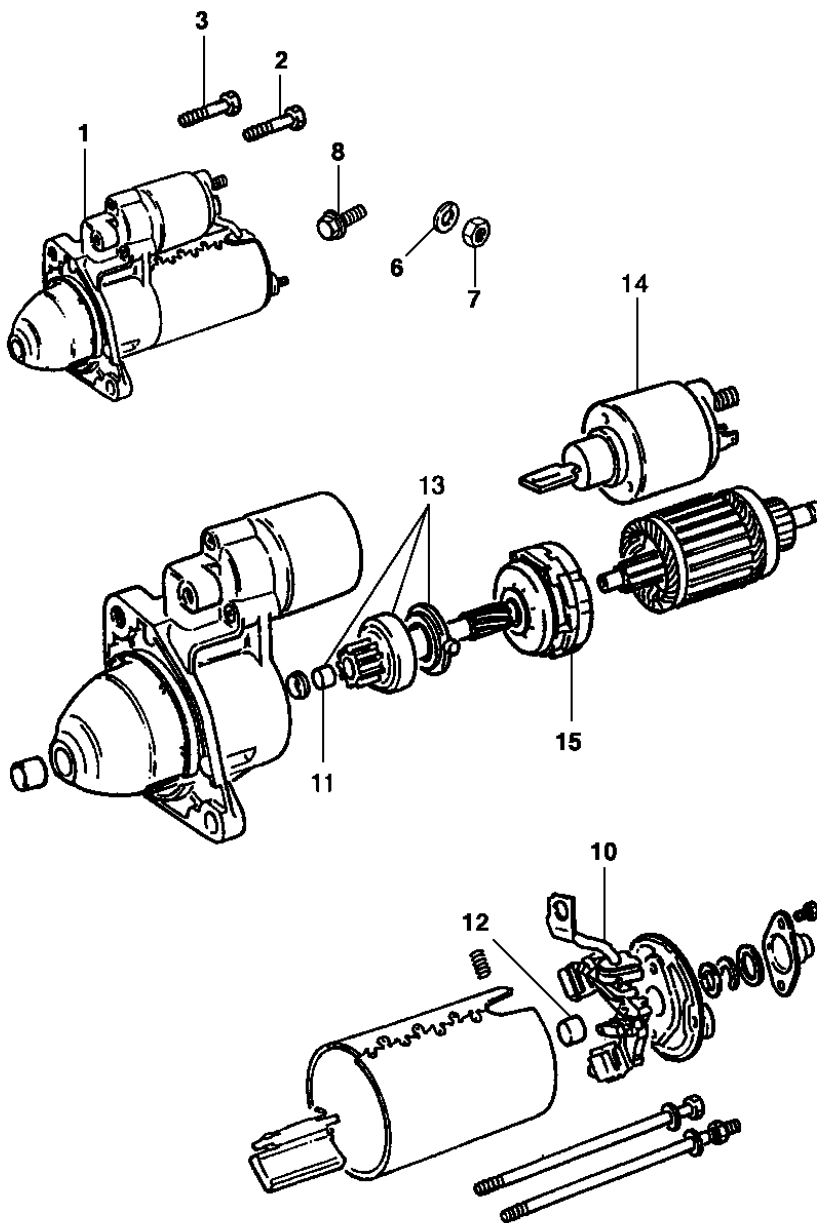

General Motors do Brasil Ltda.

Veículo: Calibra
Assunto: Motor de partida e fixação

Catálogo Eletrônico de Peças

Edição: Maio 2004
Data de Impressão: 29/7/2006

It	Ano	Aplicação	Descrição	Nº Peça	Qtd	Substituta
1	1994/1995	W AP/M-14154710	MOTOR de partida conjunto	90444193	1	
2	1994/1995	W	PARAFUSO do motor de partida ao bloco de cilindros	(11073353)	1	NLS
3	1994/1995	W	PRISIONEIRO M10 x 22 do apoio ao motor de partida	11012207	AN	
6	1994/1995	W	ARRUELA do suporte ao motor de partida	11035602	2	
7	1994/1995	W	PORCA M5 de apoio ao motor de partida	11069372	2	
8	1994/1995	W	PARAFUSO do suporte ao bloco de cilindros	11051922	1	
10	1994/1995	W	JOGO de escovas	90444710	1	
11	1994/1995	W	BUCHA da tampa	90141625	1	
12	1994/1995	W	BUCHA da tampa	90009003	1	
13	1994/1995	W	PINHÃO de engrenamento	(90444708)	1	93170383
14	1994/1995	W	SOLENÓIDE	90349451	1	
15	1994/1995	W	TRANSMISSÃO planetária	90444707	1	

Opções: