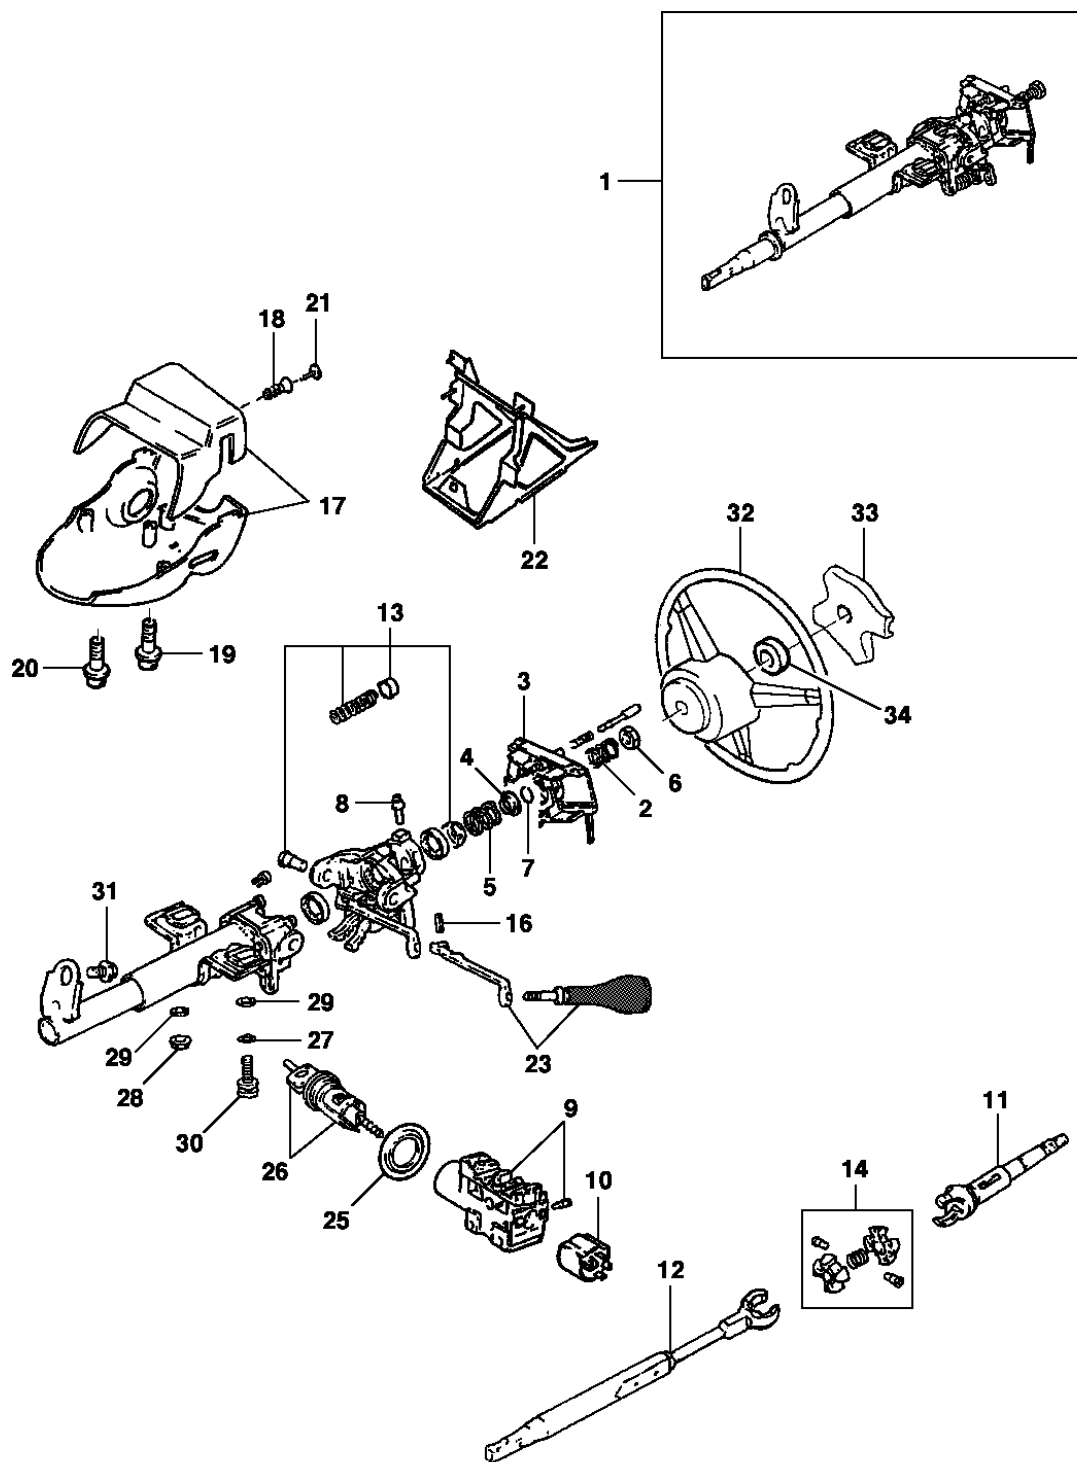

General Motors do Brasil Ltda.

Veículo: Calibra
Assunto: Volante e coluna da direção

Catálogo Eletrônico de Peças

Edição: Maio 2004
Data de Impressão: 29/7/2006

It	Ano	Aplicação	Descrição	Nº Peça	Qtd	Substituta
1	1994/1995	W	COLUNA de direção conjunto	26003241	1	
2	1994/1995	W	MOLA de compressão da árvore da coluna	07844262	1	
3	1994/1995	W	CARCAÇA do cilindro de ignição	07844235	1	
4	1994/1995	W	RETENTOR da mola de fixação	07844241	1	
5	1994/1995	W	MOLA do rolamento	07844238	1	
6	1994/1995	W	PORCA trava	11011778	1	
6	1994/1995	W	PORCA trava	11011779	1	
7	1994/1995	W	ANEL de segurança	05694191	1	
8	1994/1995	W	PARAFUSO	07844233	2	
9	1994/1995	W	TRAVA com interruptor de ignição	26004052	1	
10	1994/1995	W	INTERRUPTOR de ignição	90052497	1	
11	1994/1995	W	ÁRVORE superior	07844254	1	
12	1994/1995	W	ÁRVORE inferior	(26005076)	1	NLS
13	1994/1995	W	JOGO de mola e retentor	NR	1	
14	1994/1995	W	JOGO de reparo da rótula	NR	1	
16	1994/1995	W	CUPILHA de fixação da alavanca de inclinação	05698406	1	
17	1994/1995	W A/S-9000974	COBERTURA inferior e superior da coluna de direção	90331706	1	
17	1995/1995	W A/P-9000975	COBERTURA inferior e superior da coluna de direção	90436114	1	
18	1994/1995	W	PARAFUSO de fixação da cobertura	90334886	2	
19	1994/1995	W	PARAFUSO da cobertura inferior	11065281	1	
20	1994/1995	W	PARAFUSO da cobertura ao alojamento do pisca	(11038791)	2	93290379
21	1994/1995	W	COBERTURA do parafuso da tampa	90291107	2	
22	1994/1995	W	SUORTE da coluna da direção	(90288624)	1	NLS
23	1994/1995	W	INTERRUPTOR indicador de direção	90278425	1	
25	1994/1995	W A/S-9000683	ESPELHO do cilindro de ignição	90181148	1	
26	1995/1995	W A/P-9000684	ESPELHO do cilindro de ignição	90506633	1	
26	1994/1995	W A/S-9000683	CILINDRO de ignição com chave (código não especificado)	(90140760)	1	NLS
26	1995/1995	W A/P-9000684	CILINDRO de ignição com chave (código não especificado)	(90512000)	1	NLS
26	1994/1995	W A/S-9000683	CILINDRO de ignição com chave (código não especificado perfil H-2000)	93214359	1	
26	1995/1995	W A/P-9000684	CILINDRO de ignição com chave (código não especificado perfil H2000)	90512002	1	
26	1995/1995	W A/P-9000684	CILINDRO de ignição com chave (código não especificado perfil Y-2000)	90512024	1	
26	1994/1995	W	CILINDRO de ignição com chave (código não especificado perfil Y-1001-2000)	90512047	1	
27	1994/1995	W	ARRUELA de pressão da coluna ao suporte	11043012	1	
28	1994/1995	W	PORCA da coluna ao suporte	11074603	1	
28	1994/1995	W	PORCA da coluna ao suporte	11074601	1	
29	1994/1995	W	ARRUELA da coluna ao suporte	(02543782)	1	93251990
30	1994/1995	W	PARAFUSO da coluna ao painel	90235752	1	
30	1994/1995	W	PARAFUSO da coluna ao painel	(11066431)	1	93260264
31	1994/1995	W	PARAFUSO da coluna ao suporte	(90251062)	1	NLS
31	1994/1995	W	PARAFUSO da coluna ao suporte	90468473	1