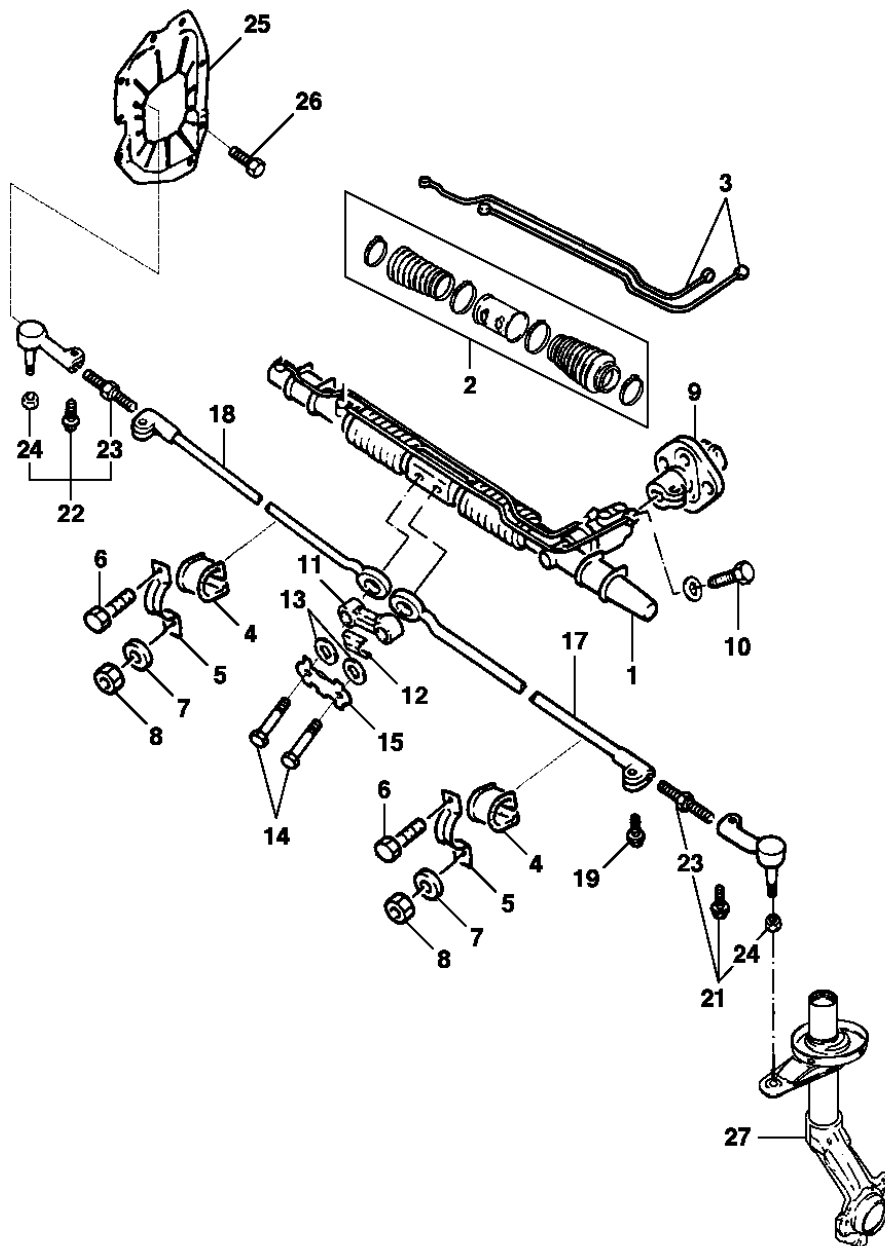

General Motors do Brasil Ltda.

Catálogo Eletrônico de Peças

Veículo: Calibra
Assunto: Caixa e barra de direção

Edição: Maio 2004
Data de Impressão: 29/7/2006

It	Ano	Aplicação	Descrição	Nº Peça	Qtd	Substituta
1	1994/1994	W	CAIXA de direção	(90442179)	1	NLS
1	1995/1995	W	CAIXA de direção	90468229	1	
2	1994/1995	W	JOGO de reparo da caixa de direção	90188878	1	
2	1994/1995	W	JOGO de reparo da caixa de direção	(90398968)	1	NLS
3	1995/1995	W	JOGO de reparo do tubo de óleo da caixa de direção	NR	1	
4	1994/1995	W	COXIM da caixa de direção LD	90170452	1	
4	1994/1995	W	COXIM da caixa de direção LE	90334563	1	
5	1994/1995	W	BRAÇADEIRA da caixa de direção LD	(90121248)	1	NLS
5	1994/1995	W	BRAÇADEIRA da caixa de direção LE	90334562	1	
6	1994/1995	W	PARAFUSO da braçadeira da caixa de direção	11041182	2	
7	1994/1995	W	ARRUELA da braçadeira da caixa de direção	(11011488)	2	11011483
8	1994/1995	W	PORCA da braçadeira da caixa de direção	11061939	2	
10	1994/1995	W	PARAFUSO do acoplamento da caixa de direção	90297665	1	
11	1994/1995	W	GUIA	90135890	1	
11	1994/1995	W	GUIA	93231145	1	
12	1994/1995	W	GUIA da barra	90090807	1	
13	1994/1995	W	ARRUELA da barra da direção à direção	90086730	2	
14	1994/1995	W	PARAFUSO terminal à caixa de direção	90334255	2	
15	1994/1995	W	ESPAÇADOR da barra a direção	90147261	1	
17	1994/1995	W	BARRA transversal da direção LD	90304626	1	
17	1994/1995	W	BARRA transversal da direção LD	90373522	1	
18	1994/1995	W	BARRA transversal da direção LE	90304625	1	
18	1994/1995	W	BARRA transversal da direção LE	90373521	1	
19	1994/1995	W	PARAFUSO	11016349	2	
21	1994/1995	W	PIVÔ da barra da direção LD	90350448	1	
21	1994/1995	W	PIVÔ da barra da direção LD	90369705	1	
22	1994/1995	W	PIVÔ da barra da direção LE	90350447	1	
22	1994/1995	W	PIVÔ da barra da direção LE	90369704	1	
23	1994/1995	W	PARAFUSO do terminal de ligação do pivô	90289915	2	
23	1994/1995	W	PARAFUSO do terminal de ligação do pivô	90373523	2	
24	1994/1995	W	PORCA autotravante do terminal da barra de direção	09280623	2	
24	1994/1995	W	PORCA autotravante do terminal da barra de direção	90304096	2	
25	1994/1995	W	TAMPA protetora do braço da direção LD	(90335562)	1	NLS
26	1994/1995	W	TAMPA protetora do braço da direção LE	90335561	1	
26	1994/1995	W	BOTÃO de fixação da tampa protetora	90335715	AN	
27	1994/1995	W	TORRE da suspensão LE	93218841	1	
27	1994/1995	W	TORRE da suspensão LE	93233333	1	
27	1994/1995	W	TORRE da suspensão LD	93218840	1	
27	1994/1995	W	TORRE da suspensão LD	93233334	1	
	1994/1995	W	PLACA espaçadora da barra de direção	90334190	1	
	1994/1995	W	PARAFUSO M12 x 36 do tubo de óleo à direção	NR	1	
	1994/1995	W	PARAFUSO M12 x 22 do tubo de óleo à direção	NR	1