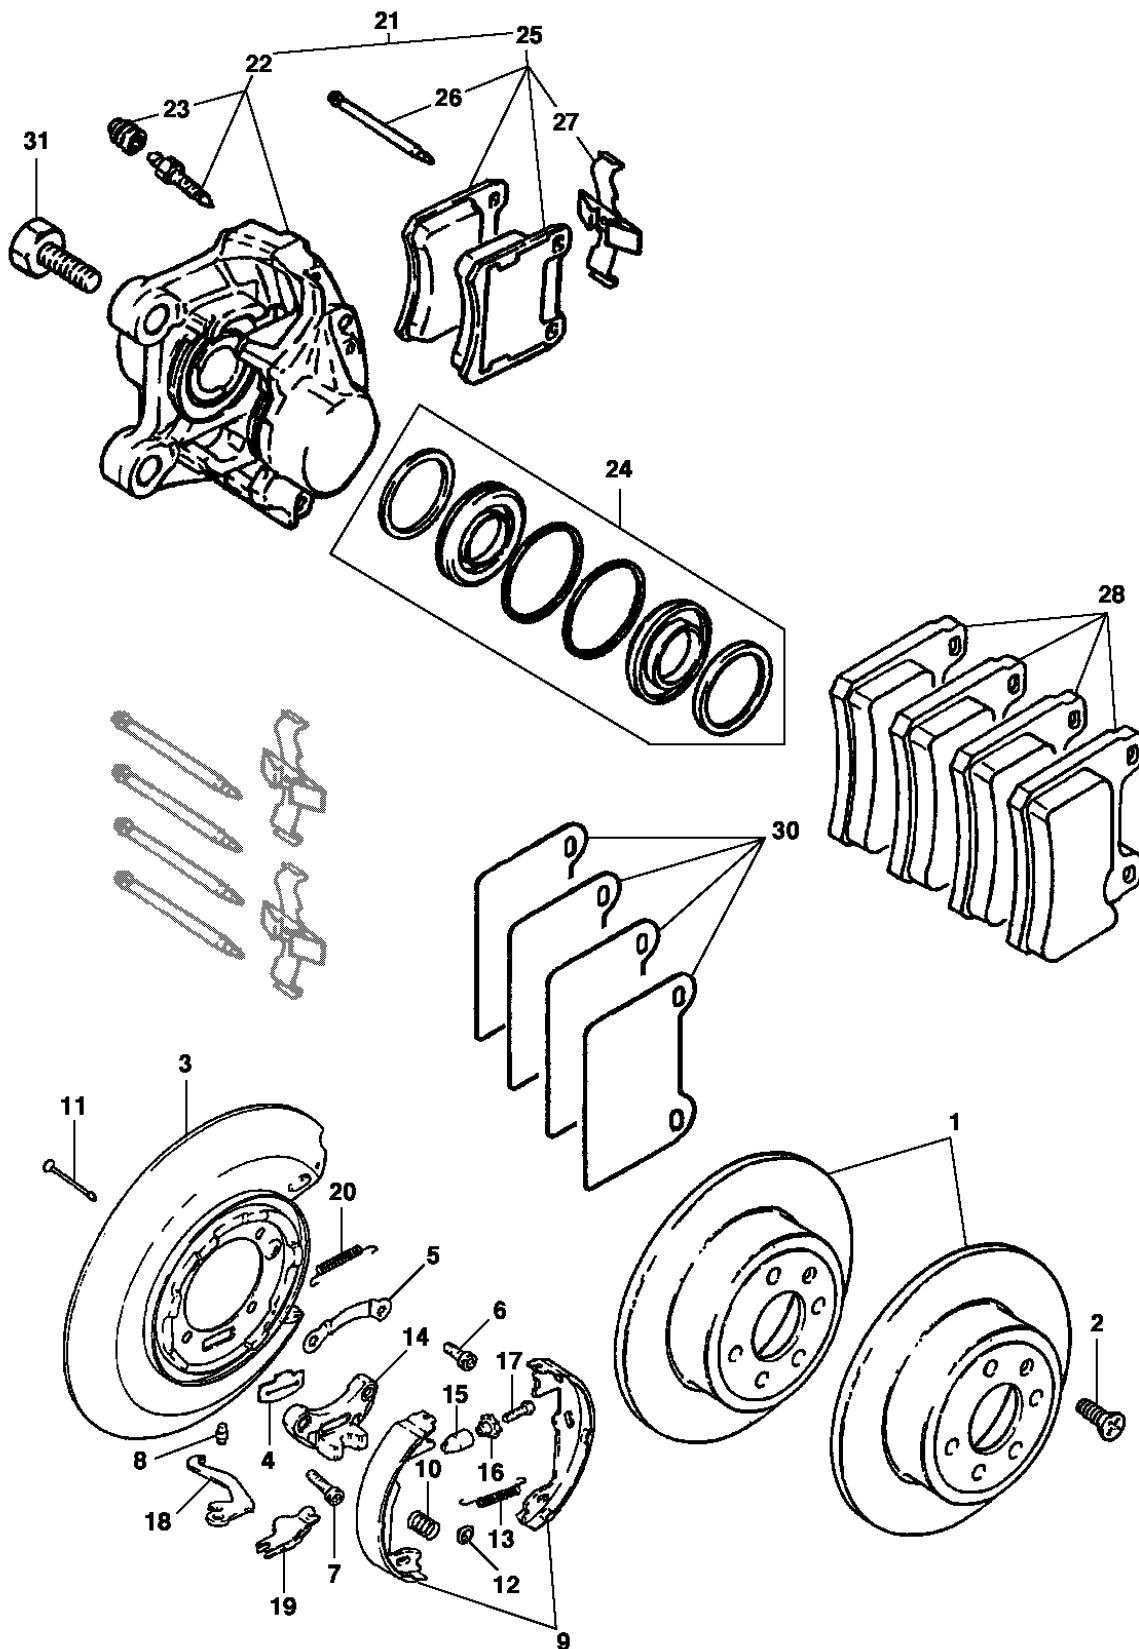

General Motors do Brasil Ltda.

Veículo: Calibra
Assunto: Pinças do freio traseiro

Catálogo Eletrônico de Peças

Edição: Maio 2004
Data de Impressão: 29/7/2006

It	Ano	Aplicação	Descrição	Nº Peça	Qtd	Substituta
1	1994/1995	W	JOGO do disco de freio traseiro e tambor do conjunto por eixo	90297932	1	
2	1994/1995	W	PARAFUSO M6 x 14 do disco do freio ao cubo	11085861	2	
3	1994/1995	W	PLACA defletora do freio traseiro LD	(90222356)	1	93256780
3	1994/1995	W	PLACA defletora do freio traseiro LE	90222355	1	
3	1994/1995	W	PLACA defletora do freio traseiro LE	93256779	1	
4	1994/1995	W	COBERTURA da placa defletora de borracha	03432333	2	
5	1994/1995	W	PLACA de cobertura ao braço de controle	90222361	2	
6	1994/1995	W	PARAFUSO M10 x 22 da placa de tampa	11055222	4	
7	1994/1995	W	PARAFUSO M10 x 28 da placa de tampa	11092671	4	
7	1994/1995	W	PARAFUSO M10 x 32 da placa de tampa	11089181	4	
8	1994/1995	W	PINO da alavanca acionadora	90075839	2	
9	1994/1994	W	JOGO de sapatas e guarnições	90273259	1	
9	1994/1995	W	JOGO de sapatas e guarnições	90509606	1	
10	1994/1995	W	MOLA de encosto da sapata	90079329	4	
11	1994/1995	W	PINO mola de encosto	(90079328)	4	93260268
12	1994/1995	W	PRATO mola de encosto da sapata	06663706	4	
13	1994/1995	W	MOLA de retração da sapata	90079327	4	
14	1994/1995	W	APOIO da sapata do freio	90222360	2	
15	1994/1995	W	LUVA do parafuso de ajuste	90075044	2	
16	1994/1995	W	PORCA do parafuso de ajuste	(90075042)	2	NLS
17	1994/1995	W	PARAFUSO M7 de ajuste da sapata	(90075043)	2	NLS
18	1994/1995	W	ALAVANCA de acionamento das sapatas	90111317	2	
19	1994/1995	W	SUPORTE do cabo na alavanca	03432340	2	
19	1994/1995	W	SUPORTE do cabo na alavanca	90496947	2	
20	1994/1995	W	MOLA tensora do cabo	08965508	2	
21	1994/1995	W	PINÇA do freio LD	(90297533)	2	NLS
21	1994/1995	W	PINÇA do freio LE	90297534	2	
22	1994/1995	W	VÁLVULA sangria traseira	90297538	2	
23	1994/1995	W	CAPA da válvula	06620325	2	
23	1994/1995	W	CAPA da válvula	06620325	2	
24	1994/1995	W	JOGO de vedação do êmbolo	90295005	2	
25	1994/1995	W	JOGO de pastilhas da pinça traseira	90297537	1	
26	1994/1995	W	PINO de retenção da pastilha traseira	90295007	4	
27	1994/1995	W	MOLA retentora da pastilha traseira	90297536	2	
27	1994/1995	W	MOLA retentora da pastilha traseira	(90497773)	2	NLS
28	1994/1995	W	JOGO de pastilhas da pinça traseira	(90485136)	1	90297537
28	1994/1995	W	JOGO de pastilhas da pinça traseira	93213479	1	
30	1994/1995	W A/S-1000582	JOGO de espaçador da pastilha	(90278948)	4	NLS
31	1994/1995	W	PARAFUSO da pinça traseira	90297298	4	

Opções: