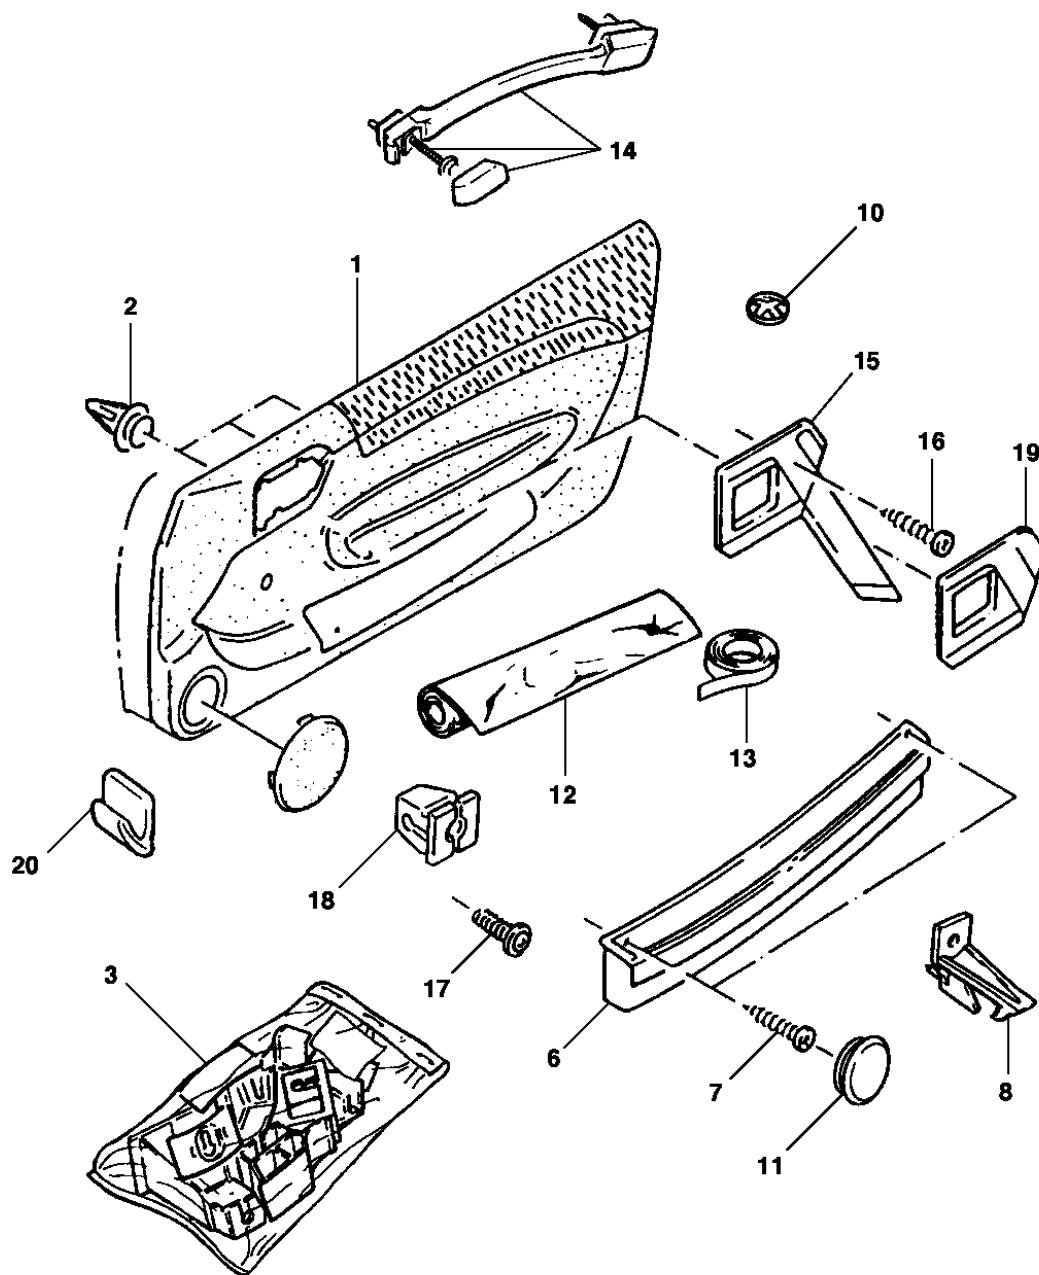

General Motors do Brasil Ltda.

Catálogo Eletrônico de Peças

Veículo: Calibra

Edição: Maio 2004

Assunto: Acabamento das portas e alça

Data de Impressão: 29/7/2006

It	Ano	Aplicação	Descrição	Nº Peça	Qtd	Substituta
1	1994/1995	W	PAINEL de acabamento da porta LD antracite (código 961)	(90486776)	1	NLS
1	1994/1995	W	PAINEL de acabamento da porta LE antracite (código 961)	(90486774)	1	NLS
1	1994/1995	W	PAINEL de acabamento da porta LD antracite (código 561)	(90444808)	1	NLS
1	1994/1995	W	PAINEL de acabamento da porta LE antracite (código 561)	(90444806)	1	NLS
1	1995/1995	W	PAINEL de acabamento da porta LE antracite (código 061)	(90432687)	1	NLS
2	1994/1995	W	BOTÃO do painel a porta	90185254	AN	
3	1994/1995	W	JOGO de peças de fixação LD	90421999	1	
3	1994/1995	W	JOGO de peças de fixação LE	90421998	1	
6	1994/1995	W	PORTA-MAPAS LD antracite	(90310982)	1	NLS
6	1994/1995	W	PORTA-MAPAS LE antracite	90310981	1	
7	1994/1995	W	PARAFUSO porta-malas ao painel interior	(90038025)	4	NLS
8	1994/1995	W	SUPORTE	90275030	2	
10	1994/1995	W	BRAÇADEIRA	(08941998)	2	NLS
11	1994/1995	W	TAMPA antracite	90308941	AN	
12	1994/1995	W	LÂMINA vedante 1400mm	(90510299)	AN	09194253
13	1994/1995	W	FITA 19 X 0.05mm	(90241170)	AN	NLS
14	1994/1994	W	ALÇA do teto cinzento LE	90365716	1	
14	1995/1995	W	ALÇA do teto cinzento claro	90439146	1	
15	1994/1995	W	ALÇA da porta dianteira LD antracite escuro	90308436	1	
15	1994/1995	W	ALÇA da porta dianteira LE antracite escuro	90308435	1	
16	1994/1995	W	PARAFUSO da porta	11037501	AN	
17	1994/1995	W	PARAFUSO da alça da porta	(90038025)	AN	NLS
18	1994/1995	W	PORCA de expansão	90230846	AN	
19	1994/1995	W	MOLDURA da alça antracite escuro LD	90311033	AN	
19	1994/1995	W	MOLDURA da alça antracite escuro LE	90311034	AN	
20	1994/1994	W	CABIDE antracite conjunto	90311303	2	
20	1995/1995	W	CABIDE cinzento claro conjunto	90439154	2	
	1994/1995	W	PARAFUSO do suporte ao painel interno da porta	11037501	AN	

Opções: