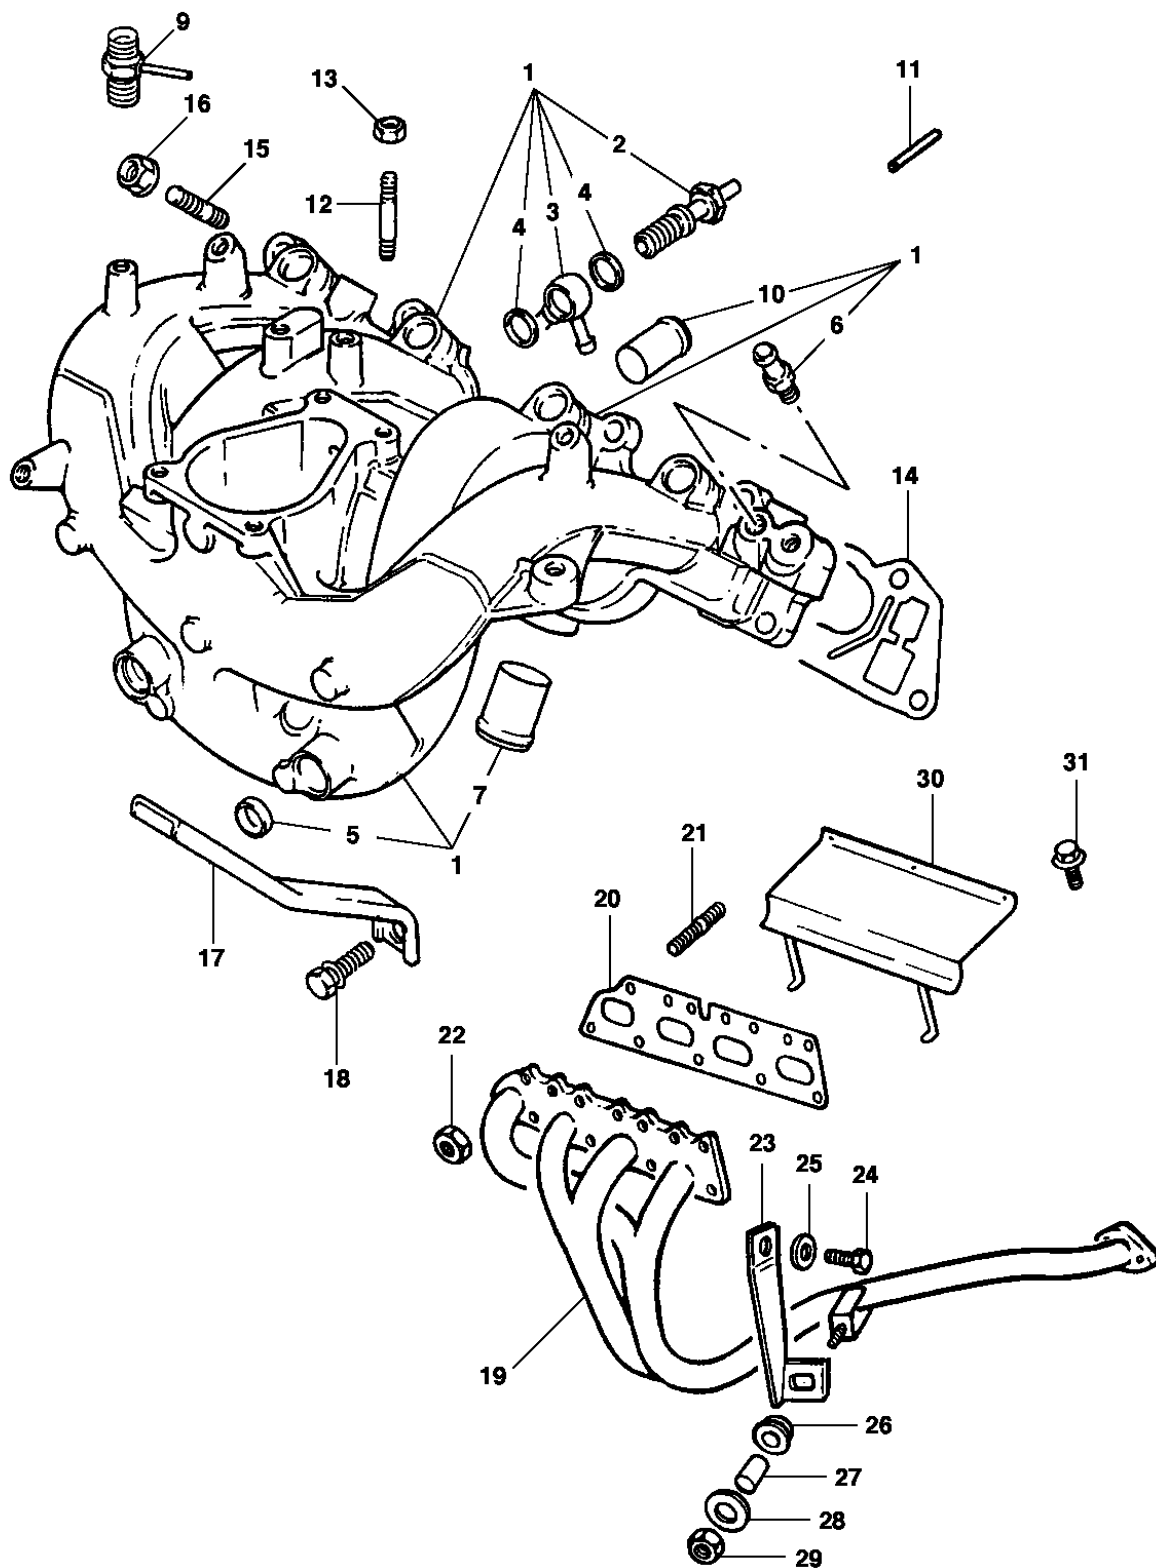

General Motors do Brasil Ltda.

Catálogo Eletrônico de Peças

Veículo: Calibra
Assunto: Coletor de admissão do motor

Edição: Maio 2004
Data de Impressão: 29/7/2006

It	Ano	Aplicação	Descrição	Nº Peça	Qtd	Substituta
1	1994/1995	W A/S-14002934	COLETOR de admissão	NR	1	
1	1994/1995	W A/P-14002935	COLETOR de admissão	90448586	1	
2	1994/1995	W	CONEXÃO	90322594	1	
3	1994/1995	W	CONEXÃO 2 vias	90322595	1	
4	1994/1995	W	ANEL de vedação da conexão	11023582	2	
5	1994/1995	W	TAMPÃO do coletor Ø18mm	11062402	AN	
5	1994/1995	W	TAMPÃO do coletor Ø19mm	11071921	AN	
6	1994/1995	W	CONEXÃO latão	90284423	1	
7	1994/1995	W	FLANGE de entrada de água	90322818	1	
9	1994/1995	W	CONEXÃO do coletor de admissão ao tubo do servo	90118461	1	
10	1994/1995	W	TUBO externo Ø19mm	90183098	1	
11	1994/1995	W	TUBO externo Ø5mm do coletor	90144180	1	
12	1994/1995	W	PRISIONEIRO do coletor	11091381	1	
13	1994/1995	W	PORCA	11086852	AN	
14	1994/1995	W A/S-14002934	JUNTA do coletor de admissão ao cabeçote	90409456	1	
14	1994/1995	W A/P-14002935	JUNTA do coletor de admissão ao cabeçote	90448102	1	
15	1994/1995	W	PRISIONEIRO M8 X 25 do coletor ao cabeçote	90106924	AN	
16	1994/1995	W	PORCA M8	11082413	AN	
17	1994/1995	W	SUPORTE do coletor	90281787	1	
18	1994/1995	W	PARAFUSO do suporte M8 x 21	11048271	1	
18	1994/1995	W	PARAFUSO do suporte M8 x 1.5 x 25	11090683	1	
19	1994/1995	W	TUBO dianteiro e coletor de escapamento	90411243	1	
20	1994/1995	W	JUNTA do coletor ao cabeçote	90265553	1	
21	1994/1995	W	PRISIONEIRO do tubo dianteiro e coletor ao cabeçote	90106924	12	
22	1994/1995	W	PORCA M8 do prisioneiro	11082413	12	
23	1994/1995	W	SUPORTE do tubo dianteiro ao motor	90299824	1	
24	1994/1995	W	PARAFUSO M10 x 22 suporte ao motor	11012207	1	
25	1994/1995	W	ARRUELA 10.5	11063422	1	
26	1994/1995	W	BUCHA do suporte	09275758	1	
27	1994/1995	W	ESPAÇADOR 9 X 12mm so suporte ao tubo dianteiro	11019071	1	
28	1994/1995	W	ARRUELA 8.4mm	11046153	AN	
29	1994/1995	W	PORCA M8	11061939	AN	
30	1994/1995	W	COBERTURA do coletor de escapamento	90322454	1	
31	1994/1995	W	PARAFUSO M6 X 15 cobertura ao cabeçote	11085671	1	

Opções: