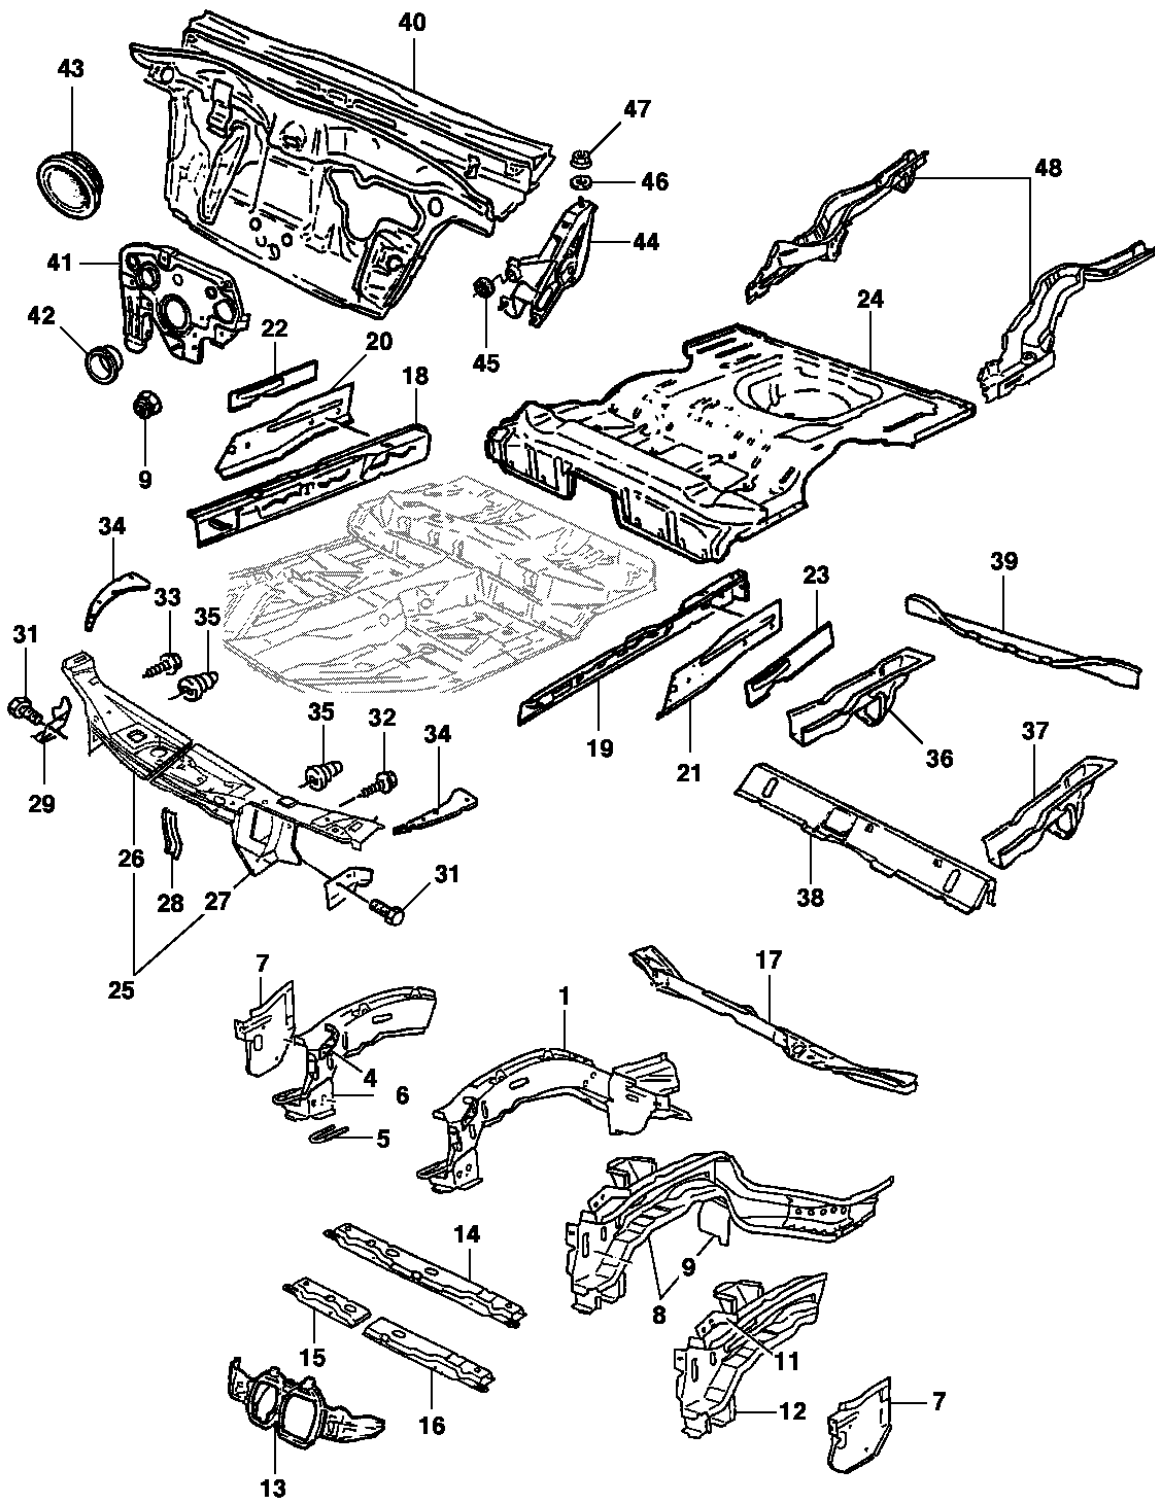

General Motors do Brasil Ltda.

Catálogo Eletrônico de Peças

Veículo: Calibra

Edição: Maio 2004

Assunto: Longarinas, painéis, painel dash e assoalho

Data de Impressão: 29/7/2006

It	Ano	Aplicação	Descrição	Nº Peça	Qtd	Substituta
1	1994/1995	W	LONGARINA conjunto dianteira LD	90357965	1	
4	1994/1995	W	SUPORTE de fixação do painel dianteiro LD	90269012	1	
5	1994/1995	W	GANCHO de reboque dianteiro	90243846	1	
6	1994/1995	W	SUPORTE da travessa do radiador LD	90227798	1	
7	1994/1995	W	PLACA lateral da longarina LD	90286022	1	
7	1994/1995	W	PLACA lateral da longarina LE	90286021	1	
8	1994/1995	W	LONGARINA conjunto dianteiro LE	90462386	1	
9	1994/1995	W	SUPORTE do braço de controle LE	90307392	1	
11	1994/1995	W	SUPORTE de fixação do painel dianteiro LE	90269011	1	
12	1994/1995	W	SUPORTE da travessa do radiador	90227797	1	
13	1994/1995	W	TRAVESSA dianteira	90355235	1	
14	1994/1995	W	TRAVESSA dianteira inferior do radiador	90307617	1	
15	1994/1995	W	TRAVESSA dianteira inferior do radiador LD	NR	1	
16	1994/1995	W	TRAVESSA dianteira inferior do radiador LE	NR	1	
17	1994/1995	W	TRAVESSA do assoalho dianteiro	90461306	1	
18	1994/1995	W	PAINEL lateral do assoalho LD	(90461786)	1	NLS
19	1994/1995	W	PAINEL lateral do assoalho LE	90461785	1	
20	1994/1995	W	REFORÇO da soleira da porta LD	(90347505)	1	NLS
21	1994/1995	W	REFORÇO da soleira da porta LE	(90347504)	1	NLS
22	1994/1995	W	SUPORTE do macaco LD	(90461930)	1	NLS
23	1994/1995	W	SUPORTE do macaco LE	(90461929)	1	NLS
24	1994/1995	W	PAINEL do assoalho traseiro e porta-malas	(90347025)	1	NLS
25	1994/1995	W	PAINEL dianteiro superior	90346416	1	
25	1994/1995	W	PAINEL dianteiro superior	90347702	1	
26	1994/1995	W	PAINEL dianteiro superior LD	NR	1	
27	1994/1995	W	PAINEL dianteiro superior LE	NR	1	
28	1994/1995	W	SUPORTE do painel dianteiro	90269013	1	
29	1994/1995	W	SUPORTE de fixação do painel à longarina LD	90269012	1	
29	1994/1995	W	SUPORTE de fixação do painel à longarina LE	90269011	1	
31	1994/1995	W	PARAFUSO suporte à longarina dianteira	NR	2	
32	1994/1995	W	PARAFUSO do painel dianteiro superior	(11069611)	AN	11069615
33	1994/1995	W	PARAFUSO do painel dianteiro superior	11074861	1	
34	1994/1995	W	REFORÇO	90356325	1	
35	1994/1995	W	ANEL do suporte	90306518	1	
36	1994/1995	W	EXTENSÃO da longarina traseira LD	90347419	1	
37	1994/1995	W	EXTENSÃO da longarina traseira LE	90347418	1	
38	1994/1995	W	TRAVESSA traseira do assoalho	(90268104)	1	NLS
39	1994/1995	W	TRAVESSA do porta malas	(90307407)	1	NLS
40	1994/1995	W	PAINEL dash	(90346805)	1	NLS
41	1994/1995	W	PLACA suporte coluna da direção ao dash	90462486	1	
42	1994/1995	W	TAMPA abertura de cabo de comando de embreagem	08984638	1	
43	1994/1995	W	TAMPA vedadora do tubo de mudanças	90235216	1	
44	1994/1995	W	SUPORTE do pedal ao dash	90199011	1