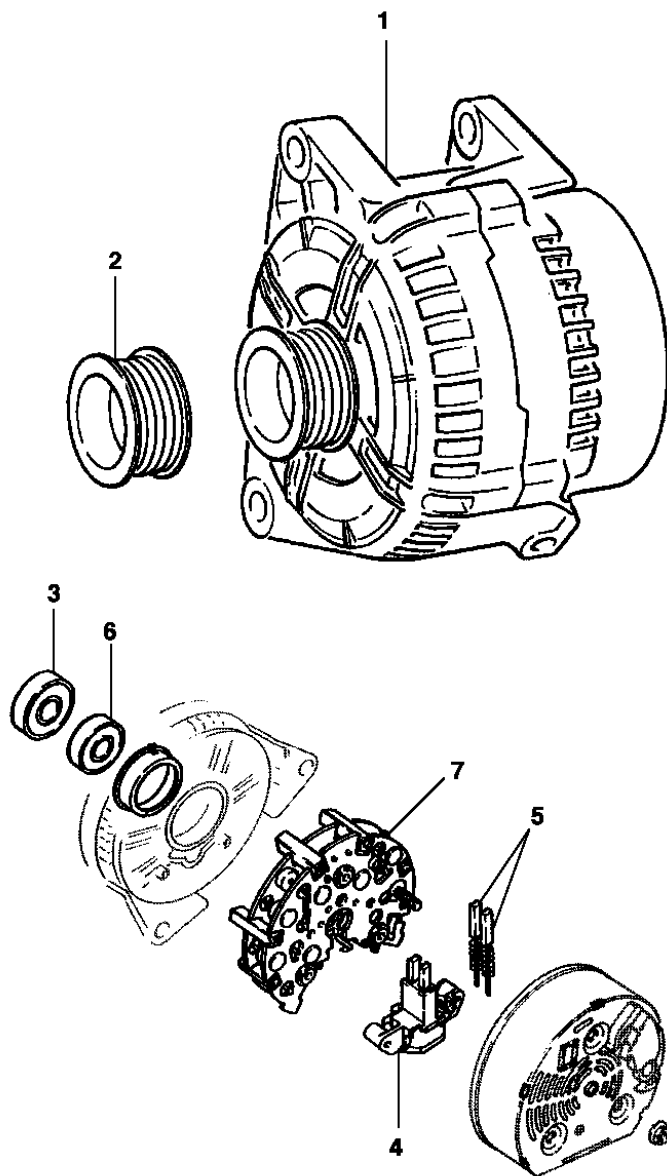

General Motors do Brasil Ltda.

Veículo: Calibra
Assunto: Alternador e componentes

Catálogo Eletrônico de Peças

Edição: Maio 2004
Data de Impressão: 29/7/2006

It	Ano	Aplicação	Descrição	Nº Peça	Qty	Substituta
1	1994/1995	W	ALTERNADOR conjunto 120A identificação ps	90443931	1	
2	1994/1995	W	POLIA do alternador	90486257	1	
3	1994/1995	W	ROLAMENTO dianteiro	(90486253)	1	90349701
4	1994/1995	W	REGULADOR de voltagem do conjunto	90486255	1	
5	1994/1995	W	JOGO de escovas	90486256	1	
6	1994/1995	W	ROLAMENTO traseiro	(90486254)	1	90540406
7	1994/1995	W	PLACA de diodos	90486363	1	

Opções: