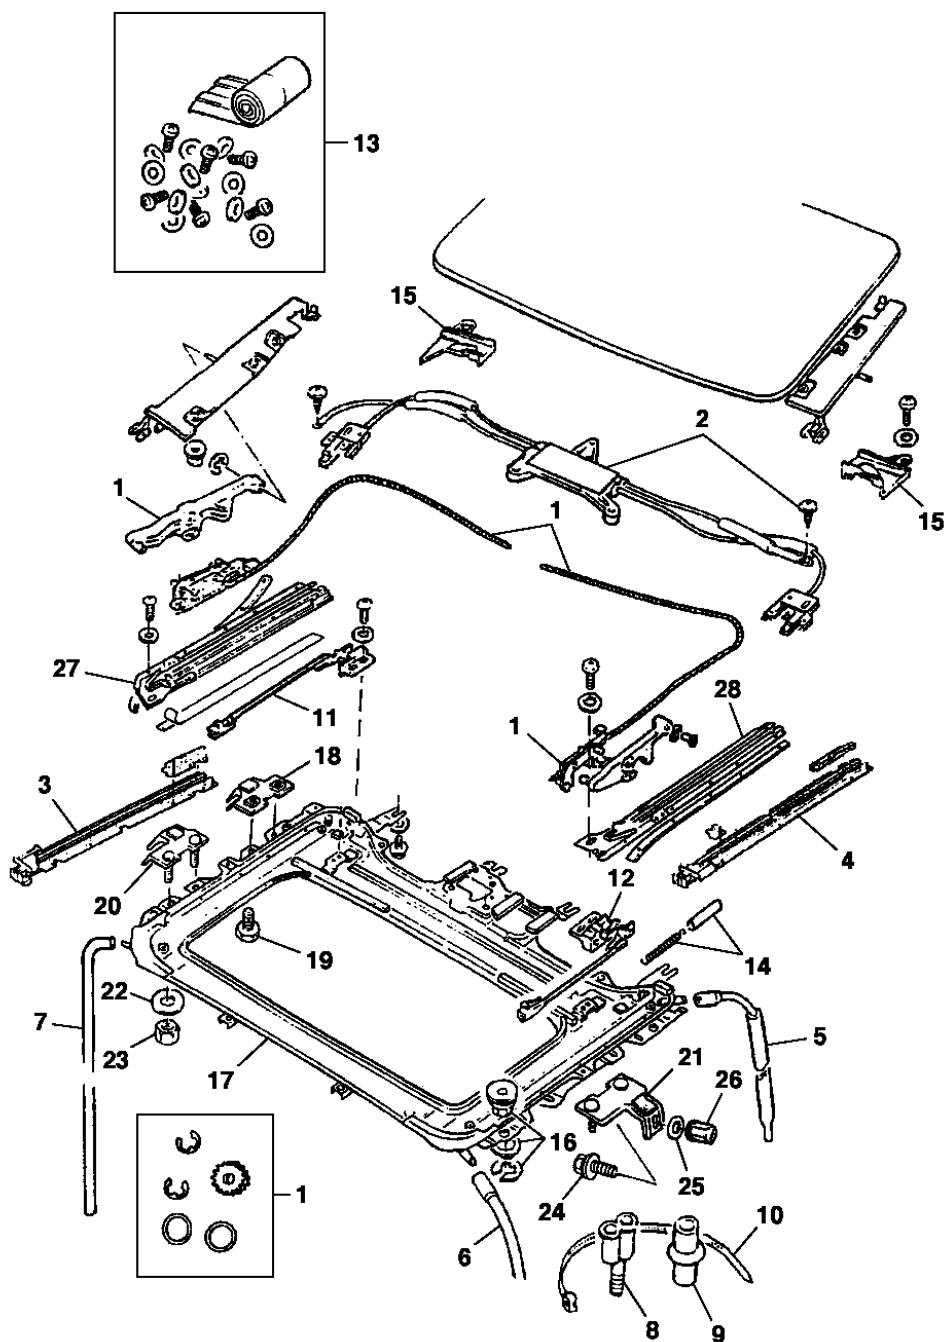

General Motors do Brasil Ltda.

Veículo: Calibra
Assunto: Teto solar - parte 2

Catálogo Eletrônico de Peças

Edição: Maio 2004
Data de Impressão: 29/7/2006

It	Ano	Aplicação	Descrição	Nº Peça	Qtd	Substituta
1	1994/1995	W	JOGO de guias do teto solar traseiro	(90397097)	1	90444158
2	1994/1995	W A/S-1044412	SUPORTE do cabo de controle	90369036	1	
3	1994/1995	W	GUIA dianteira LD	90369044	1	
4	1994/1995	W	GUIA dianteira LE	90369043	1	
5	1994/1994	W	TUBO dreno 2000mm	(90464633)	2	NLS
5	1995/1995	W	TUBO dreno 2000mm	NR	2	
6	1994/1995	W A/S-1044412	TUBO dreno 1550mm	(90355204)	2	NLS
7	1995/1995	W A/P-1044413	TUBO dreno 1680mm	(90464632)	2	NLS
8	1994/1995	W	UNIÃO do tubo	(90355801)	2	NLS
9	1994/1995	W	ANEL do tubo do dreno traseiro	(90347733)	AN	NLS
9	1994/1995	W A/S-1044412	ANEL do tubo do dreno	(90347733)	AN	NLS
9	1995/1995	W A/P-1044413	ANEL do tubo do dreno	90451528	AN	
10	1994/1995	W	BRAÇADEIRA do tubo	90039907	4	
11	1994/1995	W	FECHADURA LD	90369049	1	
12	1994/1995	W	FECHADURA LE	90369048	1	
13	1994/1995	W A/S-1044412	JOGO de peças para colocação da unidade de atuação	(90369042)	1	NLS
14	1994/1995	W A/S-1044412	MOLA tensora	(90397099)	1	NLS
15	1994/1995	W A/S-1044412	DEFLETOR de água do jogo	90397100	1	
16	1994/1995	W A/S-1044412	PORCA ajuste do retentor	(90369034)	4	NLS
17	1994/1995	W	TETO solar conjunto	90369035	1	
17	1994/1995	W A/S-1044412	TETO solar conjunto	90444158	1	
17	1994/1995	W A/S-1044413	TETO solar conjunto	90510750	1	
18	1994/1995	W A/S-1044412	GUIA traseiro	90347171	2	
19	1994/1995	W	PARAFUSO do suporte	11085421	4	
20	1994/1995	W A/S-1044412	SUPORTE dianteiro LD	90355030	1	
21	1994/1995	W A/S-1044412	SUPORTE dianteiro LE	90355031	1	
22	1994/1995	W A/S-1044412	ARRUELA 6.4 mm	11035613	4	
23	1994/1995	W	PORCA M6	(11065574)	AN	NLS
24	1994/1995	W A/S-1044412	PARAFUSO M6 teto solar	11048672	AN	
24	1994/1995	W	PARAFUSO M6 teto solar	93218703	AN	
24	1994/1995	W A/P-1044413	PARAFUSO M5 x 14 teto solar	90227456	AN	
24	1994/1995	W A/P-1044413	PARAFUSO M6 x 14 teto solar	90227457	AN	
25	1994/1995	W	ARRUELA suporte	(11010076)	AN	NLS
26	1994/1995	W	PORCA do suporte	(90355660)	4	NLS
27	1994/1995	W	CALHA LD	90369039	1	
28	1994/1995	W	CALHA LE	90369038	1	
	1994/1995	W A/S-1044413	GUIA plástica	90511353	2	
	1994/1995	W A/S-1044413	CALÇO plástico LD	(90511401)	1	NLS
	1994/1995	W A/S-1044413	CALÇO plástico LE	(90511354)	1	NLS

Opções: