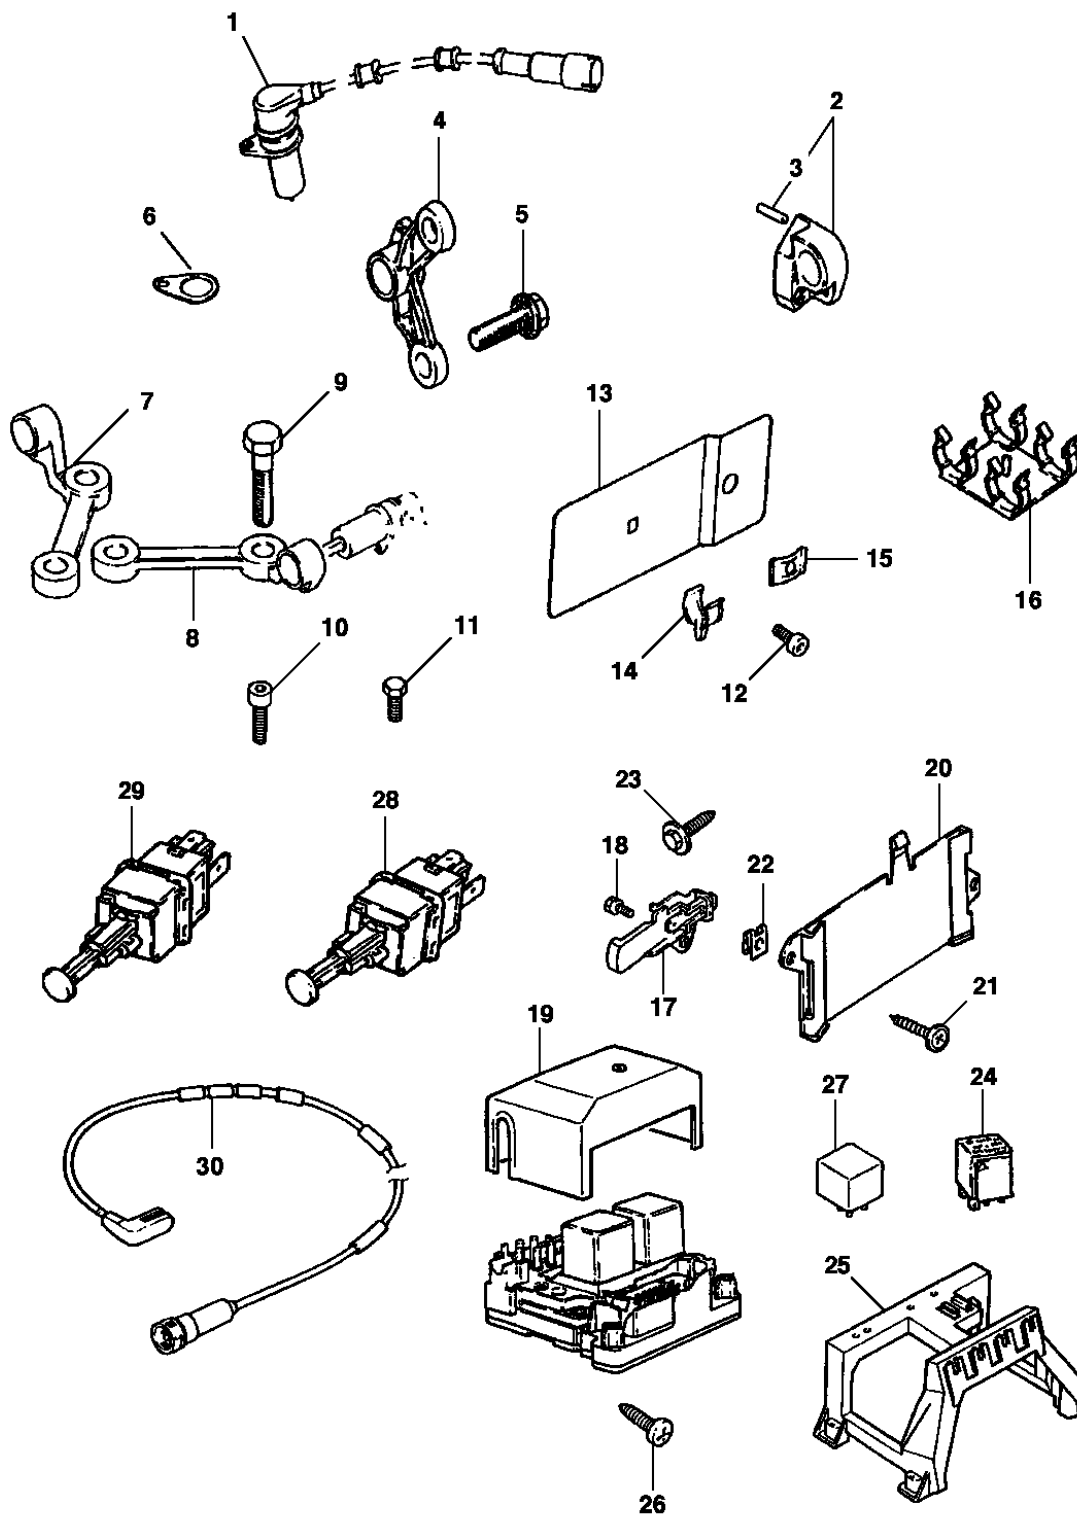

General Motors do Brasil Ltda.

Catálogo Eletrônico de Peças

Veículo: Calibra

Edição: Maio 2004

Assunto: Componentes elétricos do sistema de freios

Data de Impressão: 29/7/2006

It	Ano	Aplicação	Descrição	Nº Peça	Qtd	Substituta
1	1994/1995	W	SENSOR de velocidade das rodas dianteiras	(90347697)	2	93294647
1	1994/1995	W	SENSOR de velocidade das rodas dianteiras	90510884	2	
1	1994/1995	W	SENSOR de velocidade da roda traseira LD	90357232	1	
1	1994/1995	W	SENSOR de velocidade da roda traseira LE	90357231	1	
2	1994/1994	W A/S-1049071	SUPORTE do sensor ABS da roda dianteira LD	(90305233)	1	90345827
2	1994/1995	W	SUPORTE do sensor ABS da roda dianteira LD	90345827	1	
2	1994/1994	W A/S-1049071	SUPORTE da roda dianteira LE	(90305232)	1	90345826
2	1994/1994	W A/S-1049072	SUPORTE da roda dianteira LE	90345826	1	
3	1994/1994	W A/S-1069071	PRISIONEIRO 5 x 20 do suporte	11049061	2	
4	1994/1995	W	SUPORTE do sensor de velocidade das rodas traseiras	90223433	2	
5	1994/1995	W	PARAFUSO do suporte	11067042	4	
6	1994/1995	W	CALÇO	90278359	AN	
7	1994/1995	W	SUPORTE do sensor de velocidade da roda traseira LD	(90334552)	4	NLS
8	1994/1995	W	SUPORTE do sensor de velocidade da roda traseira LE	90334551	4	
9	1994/1995	W	PARAFUSO dos suportes das rodas traseiras	(90348323)	4	NLS
10	1994/1995	W	PARAFUSO de fixação do suporte	11092871	2	
11	1994/1995	W	PARAFUSO do sensor ao suporte	11010789	2	
12	1994/1995	W	PARAFUSO do sensor ao suporte	11087661	2	
13	1994/1995	W	PLACA de proteção	90347700	1	
14	1994/1995	W	PRESILHA da placa	90347715	1	
15	1994/1995	W	PORCA	90347714	1	
16	1994/1995	W	PRESILHA dupla	90210837	AN	
17	1994/1995	W	INTERRUPTOR de luz freio aplicado	90087504	1	
18	1994/1995	W	PARAFUSO M5 x 10 do interruptor	11050752	1	
19	1994/1995	W	TAMPA da unidade de controle eletrônico	90442035	1	
20	1994/1995	W	SUPORTE da unidade de controle eletrônico	90228873	1	
21	1994/1995	W	PARAFUSO do suporte	90269890	2	
22	1994/1995	W	PORCA	90226099	2	
23	1994/1995	W	PARAFUSO do suporte	(11073751)	2	90159147
24	1994/1995	W	RELÊ da unidade hidráulica do ABS	90350990	1	
25	1994/1995	W	SUPORTE do relê	90463113	1	
26	1994/1995	W	PARAFUSO do suporte	11045121	AN	
27	1994/1995	W	RELÊ da válvula de controle do ABS	90350989	1	
28	1994/1995	W	INTERRUPTOR da luz pare no pedal do freio de 2 uniões	90307473	1	
29	1994/1995	W	INTERRUPTOR da luz pare no pedal do freio de 3 uniões	90350991	1	
29	1994/1995	W	INTERRUPTOR da luz pare no pedal do freio de 3 uniões	90355907	1	
30	1994/1995	W	SENSOR de desgaste da pastilha dianteira	90335784	2	

Opções: