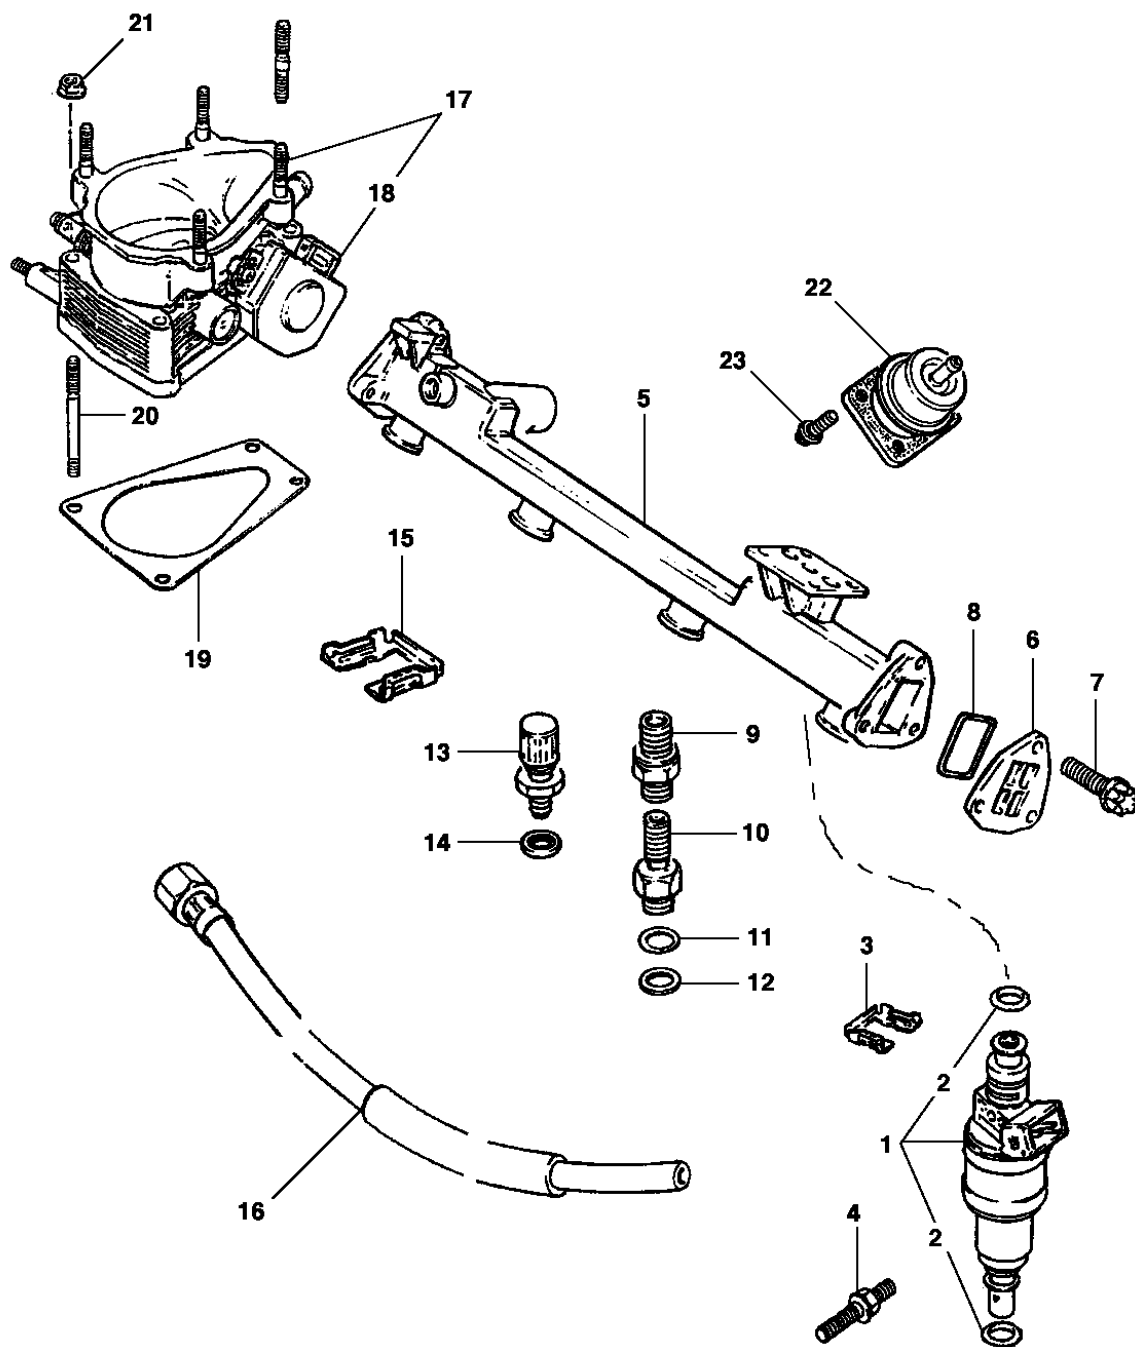

Opções:

General Motors do Brasil Ltda.**Catálogo Eletrônico de Peças****Veículo:** Calibra**Edição:** Maio 2004**Assunto:** Sistema de injeção de combustível**Data de Impressão:** 29/7/2006

It	Ano	Aplicação	Descrição	Nº Peça	Qtd	Substituta
1	1994/1995	W A/S-14002934	INJETOR de combustível	90298954	4	
1	1994/1995	W	INJETOR de combustível	90486215	4	
2	1994/1995	W	ANEL de vedação do bico injetor	90541910	AN	
3	1994/1995	W	RETENTOR do injetor	90298326	4	
4	1994/1995	W	PARAFUSO M6 x 28 do injetor	90325554	4	
5	1994/1995	W	DISTRIBUIDOR injetor	90298327	1	
6	1994/1995	W	TAMPA do distribuidor	90298329	2	
7	1994/1995	W	PARAFUSO especial da tampa ao distribuidor	90298331	6	
8	1994/1995	W	ANEL de vedação da tampa ao distribuidor	90299929	2	
9	1994/1995	W	CONEXÃO da admissão de combustível	90323245	1	
10	1994/1995	W	CONEXÃO do retorno de combustível	90323246	1	
11	1994/1995	W	ANEL de vedação do tubo de alimentação e distribuição de combustível	11066422	1	
12	1994/1995	W	ANEL de vedação do tubo de retorno e distribuição de combustível	11056391	1	
13	1994/1995	W	VÁLVULA de teste do sistema	17077701	1	
13	1994/1995	W	VÁLVULA de teste do sistema	90448751	1	
14	1994/1995	W	ANEL de vedação do anel válvula ao distribuidor	90299204	1	
14	1994/1995	W	ANEL de vedação do anel válvula ao distribuidor	90354618	1	
15	1994/1995	W	PRESILHA da válvula injetora	90298326	4	
16	1994/1995	W	TUBO de alimentação de combustível	90342789	1	
16	1994/1995	W	TUBO de retorno do combustível	90342790	1	
16	1994/1995	W	TUBO de retorno do combustível	90373354	1	
17	1994/1995	W	CORPO do conjunto de válvula de aceleração	90448590	1	
18	1994/1995	W	INTERRUPTOR do conjunto da válvula de aceleração	90299240	1	
19	1994/1995	W	JUNTA da válvula de aceleração	90281662	1	
20	1994/1995	W	PRISIONEIRO do corpo da válvula de aceleração ao coletor de admissão	11091381	4	
21	1994/1995	W	PORCA	11086852	4	
22	1994/1995	W	REGULADOR de pressão de injeção de combustível	90444454	1	
23	1994/1995	W	PARAFUSO M5 x 8 do regulador ao distribuidor de injeção	90298328	4	
	1994/1995	W	TUBO Ø5mm do regulador de pressão ao coletor de admissão	90144180	1	