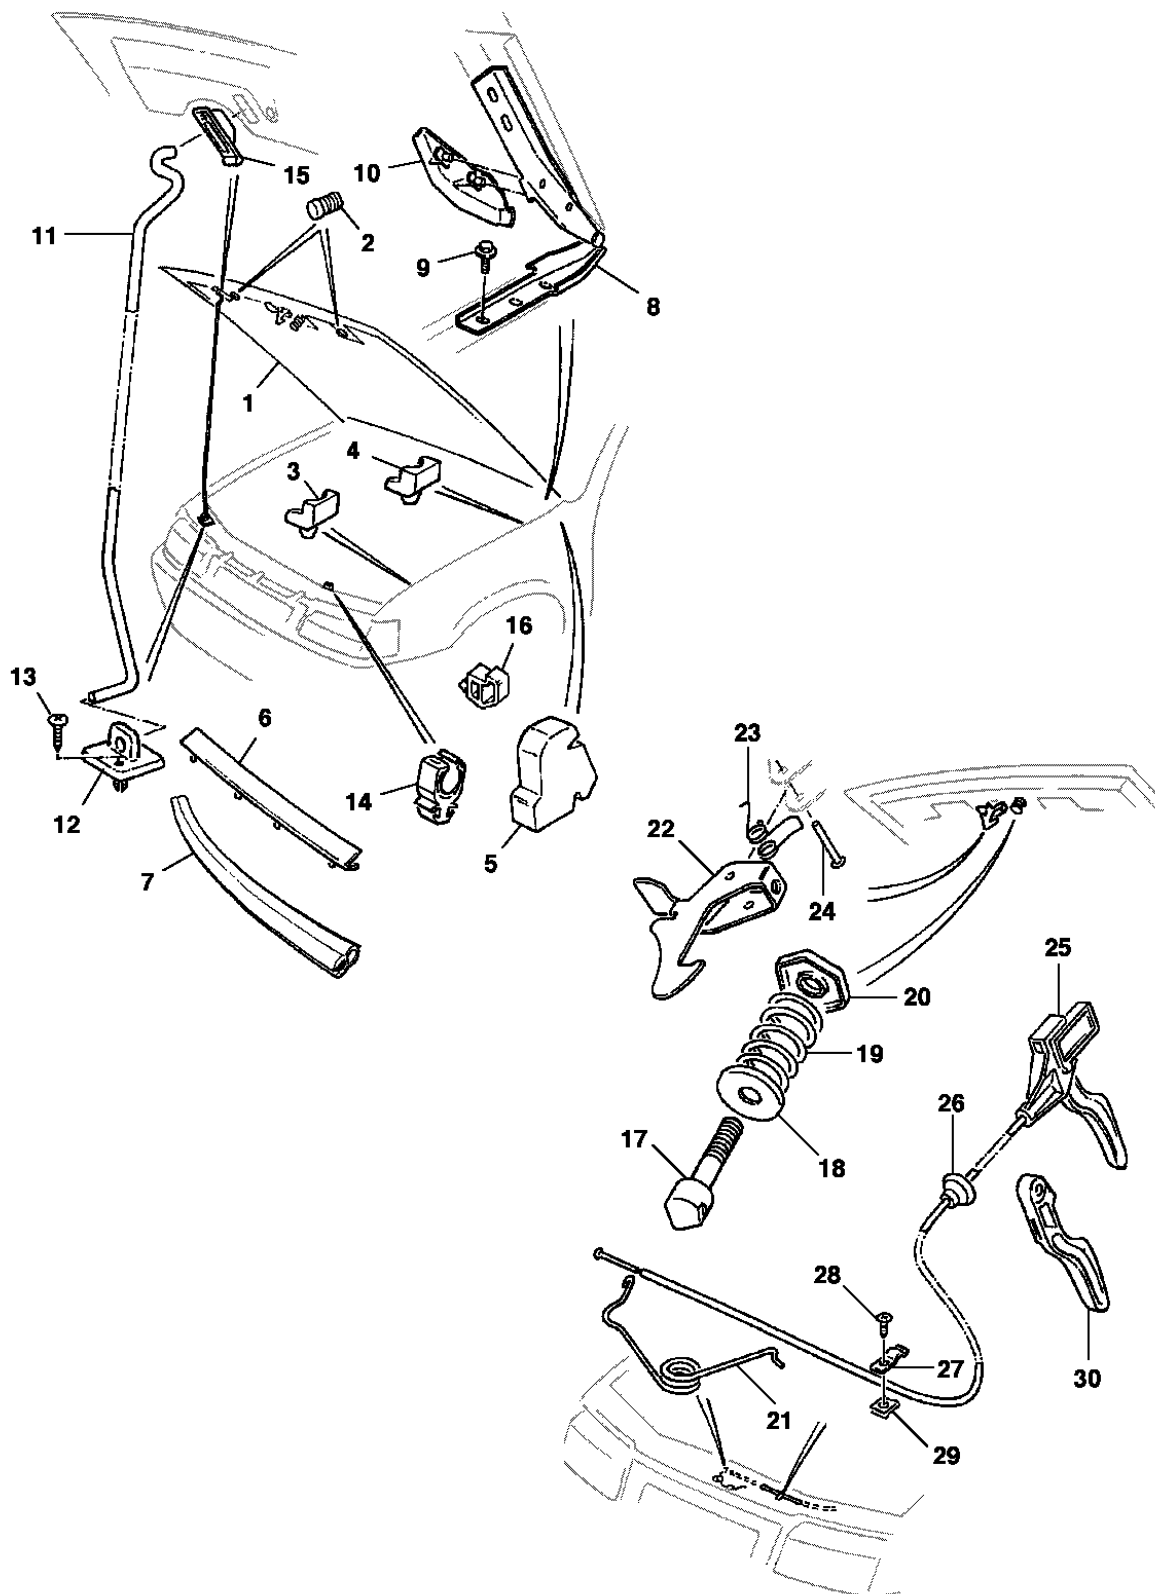

General Motors do Brasil Ltda.

Veículo: Calibra
Assunto: Capuz do motor

Catálogo Eletrônico de Peças

Edição: Maio 2004
Data de Impressão: 29/7/2006

It	Ano	Aplicação	Descrição	Nº Peça	Qtd	Substituta
1	1994/1995	W	PAINEL capuz	90506729	1	
2	1994/1995	W	COXIM dianteiro do capuz	90054143	1	
3	1994/1995	W	BATENTE lateral dianteiro do capuz	90346555	2	
4	1994/1995	W	BATENTE lateral traseiro do capuz	90043251	4	
5	1994/1995	W	COXIM traseiro LD	90376951	1	
5	1994/1995	W	COXIM traseiro LE	90376952	1	
6	1994/1995	W	GUARNIÇÃO de borracha do capuz	90347047	2	
7	1994/1995	W	GUARNIÇÃO corta-vento do capuz	90277264	1	
8	1994/1995	W	DOBRADIÇA do capuz LD	90227878	1	
8	1994/1995	W	DOBRADIÇA do capuz LE	90227877	1	
9	1994/1995	W	PARAFUSO dobradiça ao capuz	11091921	4	
9	1994/1995	W	PARAFUSO M6 dobradiça à carroçaria	11091921	4	
10	1994/1995	W	COBERTURA dobradiça LD	90227988	1	
10	1994/1995	W	COBERTURA dobradiça LE	90227987	1	
11	1994/1995	W	HASTE de sustentação do capuz	90227874	1	
12	1994/1995	W	SUPORTE da haste	90355810	1	
13	1994/1995	W	PARAFUSO suporte	90185409	2	
14	1994/1995	W	GANCHO trava da haste do capuz	90246867	1	
15	1994/1995	W	ENCAIXE suporte da haste do capuz	90149859	1	
15	1994/1995	W	ENCAIXE suporte da haste do capuz	90247253	1	
16	1994/1995	W	BATENTE borracha	90355366	2	
17	1994/1995	W	PARAFUSO fecho do capuz	(90357473)	1	90494841
17	1994/1995	W	PARAFUSO fecho do capuz	90494841	1	
18	1994/1995	W	ARRUELA de encosto da mola	11054062	1	
19	1994/1995	W	MOLA de compressão do espigão	90055299	1	
20	1994/1995	W	PORCA M12 da mola de compressão	00287055	1	
20	1994/1995	W	PORCA M12 da mola de compressão	90494842	1	
21	1994/1995	W	MOLA trava do espigão	09282535	1	
22	1994/1995	W	GANCHO trava capuz	90355360	1	
23	1994/1995	W	MOLA do gancho-trava	(90346558)	1	90508992
24	1994/1995	W	REBITE do gancho-trava	NR	1	
25	1994/1995	W	CABO de liberação	90159584	1	
26	1994/1995	W	ANEL protetor do cabo no dash	09287008	1	
27	1994/1995	W	BRAÇADEIRA do cabo	02878335	1	
27	1994/1995	W	BRAÇADEIRA do cabo	90494849	1	
28	1994/1995	W	PARAFUSO da braçadeira do cabo	NR	1	
29	1994/1995	W	PORCA da braçadeira do cabo	11070693	1	
30	1994/1995	W	ALAVANCA do cabo	90191287	1	

Opções: