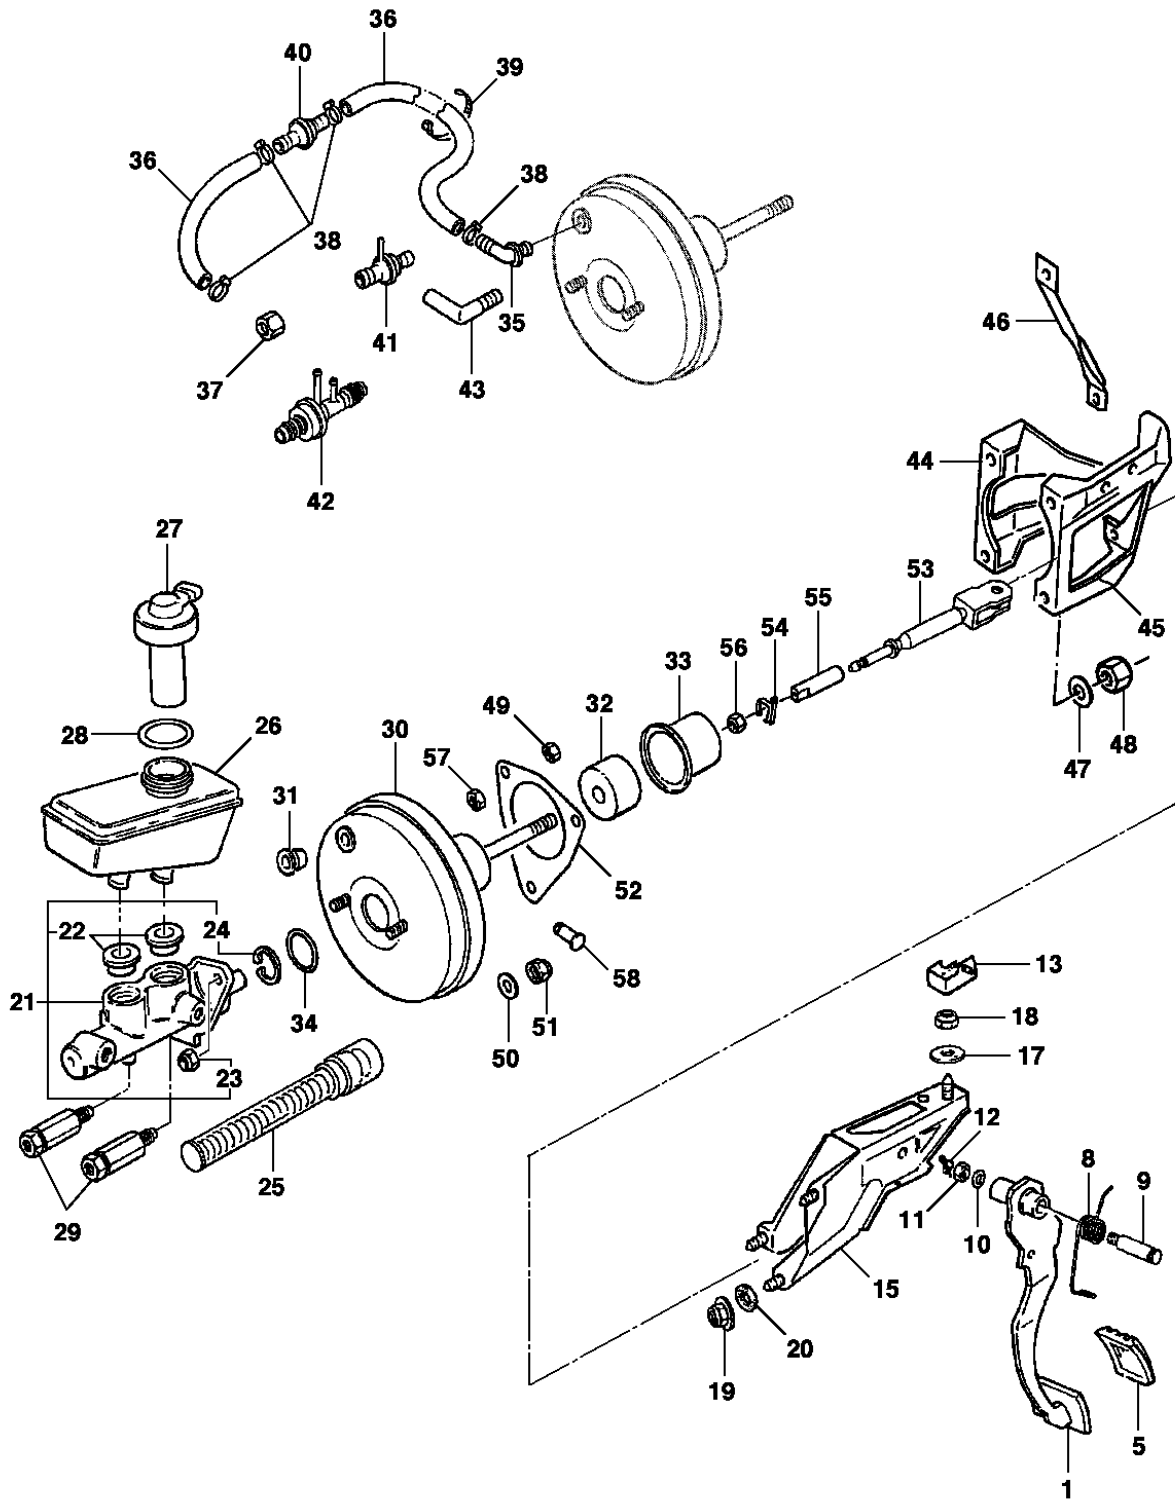

General Motors do Brasil Ltda.

Catálogo Eletrônico de Peças

Veículo: Calibra

Edição: Maio 2004

Assunto: Pedal de freio, cilindro-mestre e servo-freio

Data de Impressão: 29/7/2006

It	Ano	Aplicação	Descrição	Nº Peça	Qtd	Substituta
1	1994/1995	W	PEDAL do freio identificação fp	90288481	1	
5	1994/1995	W	ALMOFADA do pedal	90105172	1	
8	1994/1995	W	MOLA do retorno do pedal	90304944	1	
9	1994/1995	W	EIXO de articulação do pedal	90092169	1	
10	1994/1995	W	ARRUELA do eixo	06635214	1	
11	1994/1995	W	PORCA M10	11040943	1	
12	1994/1995	W	MOLA trava do eixo do pedal ao suporte	90105504	1	
13	1994/1995	W	BRAÇO do suporte do pedal	(90193008)	1	NLS
15	1994/1995	W	SUPORTE do pedal do freio	(90288467)	1	NLS
17	1994/1995	W	ARRUELA 8.4	11046153	AN	
18	1994/1995	W	PORCA M8	11061939	AN	
19	1994/1995	W	PORCA do suporte ao dash	(90191908)	AN	93251962
20	1994/1995	W	DISCO vedador do pedal isolador	90184910	4	
20	1994/1995	W	DISCO vedador do pedal isolador	90158198	4	
21	1994/1995	W	CILINDRO-MESTRE principal do freio ATE s/ reservatório	90348213	1	
21	1994/1995	W	CILINDRO-MESTRE principal do freio DELCO s/ reservatório	03492913	1	
22	1994/1995	W	CONEXÃO do reservatório do cilindro mestre	90271033	2	
23	1994/1995	W	PORCA do cilindro mestre principal	90187365	2	
24	1994/1995	W	ANEL trava do cilindro mestre principal	90006696	1	
25	1994/1995	W	JOGO de reparos do cilindro mestre	(90369757)	1	NLS
26	1994/1995	W	RESERVATÓRIO do cilindro mestre ATE	90297379	1	
26	1994/1995	W	RESERVATÓRIO do cilindro mestre DELCO	03492820	1	
27	1994/1995	W	TAMPA do reservatório ATE c/ bóia	90349596	1	
27	1994/1995	W	TAMPA do reservatório DELCO c/ bóia	03495500	1	
28	1994/1995	W	JUNTA da tampa do reservatório	90272666	1	
29	1994/1995	W	JOGO da válvula proporcionadora	90443885	1	
29	1994/1995	W	JOGO da válvula proporcionadora	03495732	1	
30	1994/1995	W	SERVO-FREIO ATE	90297374	1	
30	1994/1995	W	SERVO-FREIO ATE	(90487038)	1	NLS
30	1994/1995	W	SERVO-FREIO DELCO	03492307	1	
30	1994/1995	W	SERVO-FREIO DELCO	03492871	1	
31	1994/1995	W	ANEL vedador da válvula	(08983664)	1	90512838
32	1994/1995	W	FILTRO inserto do servo-freio	90297333	1	
33	1994/1995	W	TAMPA protetora	(90297381)	1	NLS
34	1994/1995	W	ANEL vedador	02894223	1	
35	1994/1995	W	VEDADOR da válvula do servo-freio	03476406	1	
36	1994/1995	W	TUBO Ø12mm de vácuo sem válvula	03434616	AN	
37	1994/1995	W	PORCA da mangueira de válvula	11073981	AN	
38	1994/1995	W	BRAÇADEIRA do tubo	(11087712)	AN	93256961
39	1994/1995	W	PRESILHA do tubo	90039907	AN	
40	1994/1995	W	VÁLVULA da mangueira do vácuo conector 2 x 13.5mm de 2-vias	90305460	1	
41	1994/1995	W	VÁLVULA da mangueira do vácuo conector 2 x 13.5mm de 3-vias	90373359	1