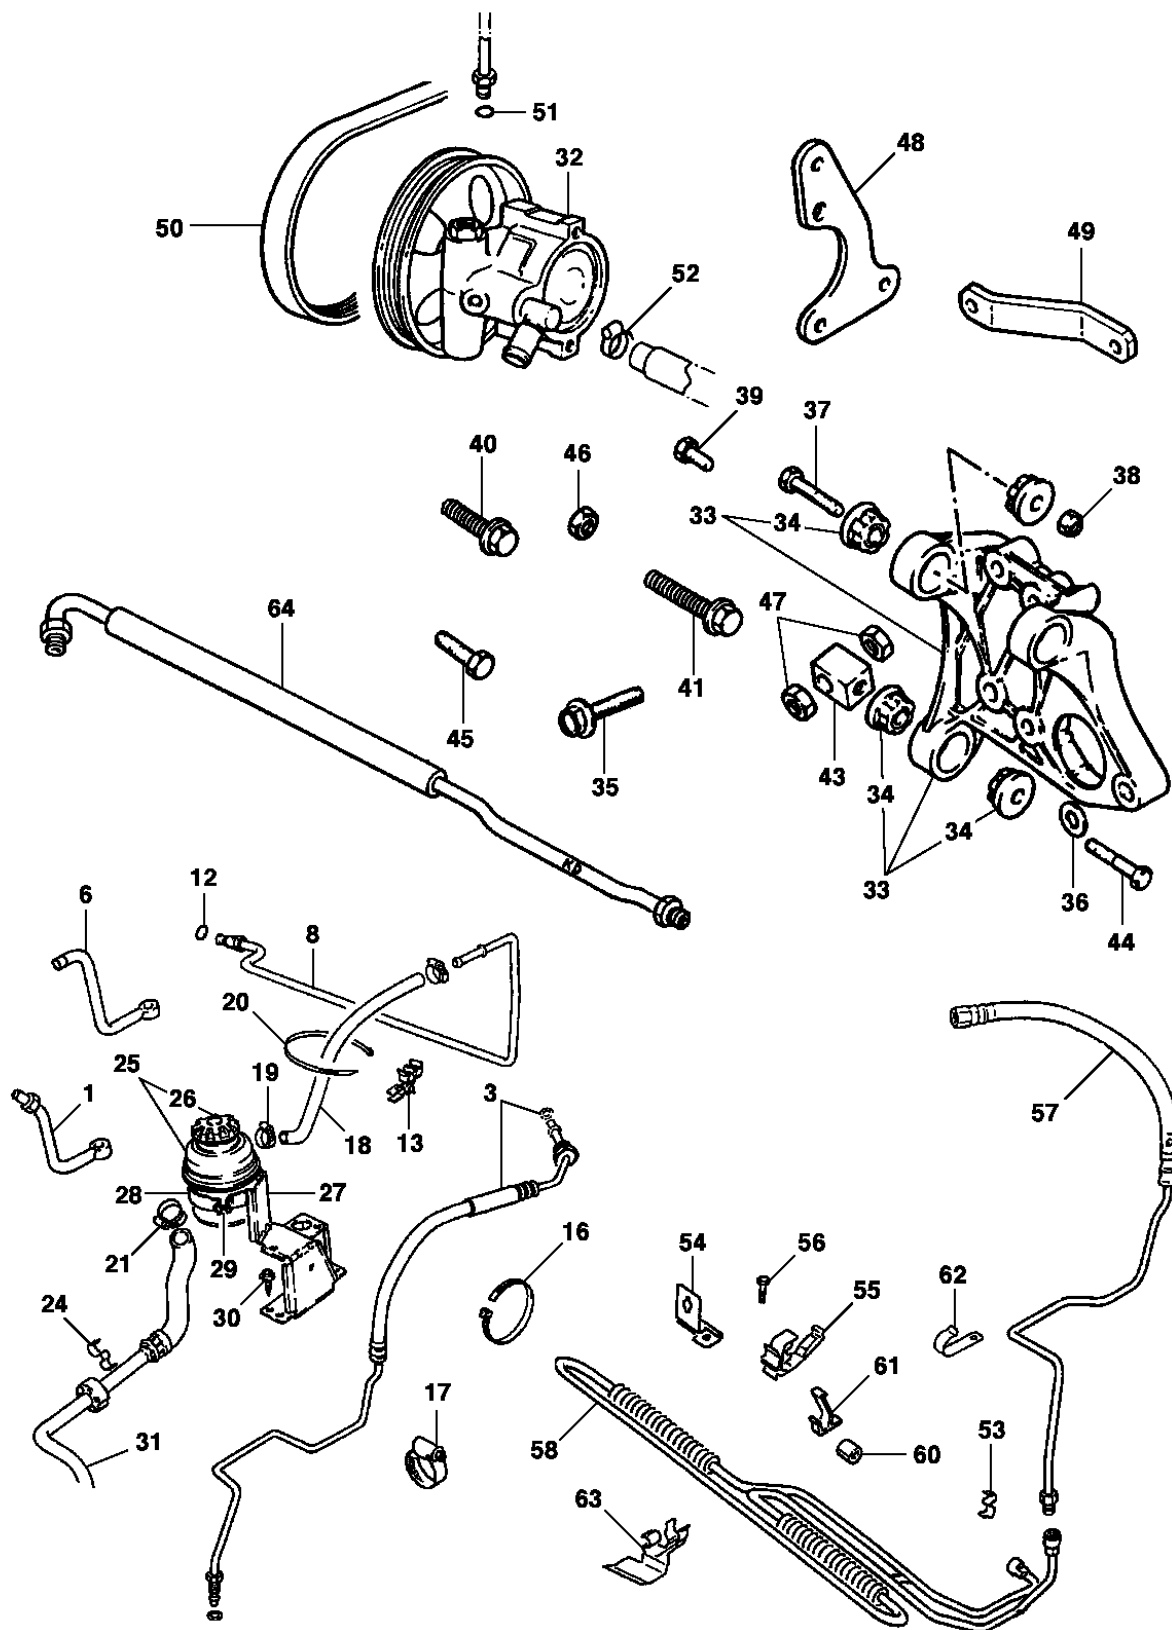

General Motors do Brasil Ltda.

Veículo: Calibra
Assunto: Direção hidráulica

Catálogo Eletrônico de Peças

Edição: Maio 2004
Data de Impressão: 29/7/2006

It	Ano	Aplicação	Descrição	Nº Peça	Qtd	Substituta
1	1994/1995	W	TUBO de pressão e direção hidráulica	(90335786)	1	NLS
3	1994/1995	W	TUBO de pressão e direção hidráulica	(90497001)	1	NLS
6	1994/1995	W	TUBO de retorno	90473139	1	
8	1994/1995	W	TUBO de retorno	NR	1	
12	1994/1995	W	ANEL de vedação	90343420	1	
13	1994/1995	W	BRAÇADEIRA de fixação 4 vias	(90279483)	AN	NLS
16	1994/1995	W	CINTA	09275610	AN	
17	1994/1995	W	BRAÇADEIRA do tubo	11088031	2	
18	1994/1995	W	TUBO de retorno ao reservatório	90473392	1	
19	1994/1995	W	BRAÇADEIRA do tubo	93893300	2	
19	1994/1995	W	BRAÇADEIRA do tubo	91145649	2	
20	1994/1995	W	BRAÇADEIRA do tubo	90039907	1	
21	1994/1995	W	BRAÇADEIRA do tubo de retorno ao reservatório	(11087712)	1	93256961
21	1994/1995	W	BRAÇADEIRA do tubo de retorno ao reservatório	(93893302)	1	NLS
24	1994/1995	W	FREIO duplo de fixação do tubo	90335159	1	
25	1994/1995	W	RESERVATÓRIO de óleo	90473394	1	
26	1994/1995	W	TAMPA do reservatório	90008411	1	
27	1994/1995	W	SUPORTE do reservatório de óleo do conjunto	90335017	1	
28	1994/1995	W	BRAÇADEIRA do reservatório	90335015	1	
29	1994/1995	W	PARAFUSO da braçadeira do reservatório	(11027992)	1	NLS
30	1994/1995	W	PARAFUSO do suporte do reservatório	11074861	3	
31	1994/1995	W	TUBO de aspiração do reservatório a bomba	90473967	1	
32	1994/1995	W	BOMBA da direção hidráulica c/ polia	90409239	1	
33	1994/1995	W	SUPORTE e bucha da direção hidráulica	90280874	1	
34	1994/1995	W	BUCHA do suporte de apoio	90233119	6	
35	1994/1995	W	PARAFUSO do suporte ao bloco	11083045	3	
36	1994/1995	W	ARRUELA do suporte	11010024	3	
37	1994/1995	W	PARAFUSO da bomba ao suporte	11043623	2	
38	1994/1995	W	PORCA da bomba ao suporte	11061939	2	
39	1994/1995	W	PARAFUSO M8 x 20 da bomba ao suporte	11041233	4	
40	1994/1995	W	PARAFUSO de fixação da bomba ao suporte dianteiro	NR	1	
41	1994/1995	W	PARAFUSO de fixação da bomba ao suporte dianteiro	11096481	1	
43	1994/1995	W	TENSIONADOR	NR	1	
44	1994/1995	W	PARAFUSO do suporte	11043611	2	
45	1994/1995	W	PARAFUSO de fixação do suporte	(11043551)	1	NLS
46	1994/1995	W	PORCA M10 de fixação do suporte	11013129	1	
47	1994/1995	W	PORCA do tensionador	(11013285)	1	93256129
48	1994/1995	W	SUPORTE dianteiro da bomba da direção	NR	1	
49	1994/1995	W	SUPORTE traseiro da bomba da direção	NR	1	
49	1994/1995	W	SUPORTE traseiro da bomba da direção	NR	1	
50	1994/1995	W	CORREIA da bomba de direção hidráulica	90444488	1	
51	1994/1995	W	ANEL de vedação da mangueira	07829923	AN