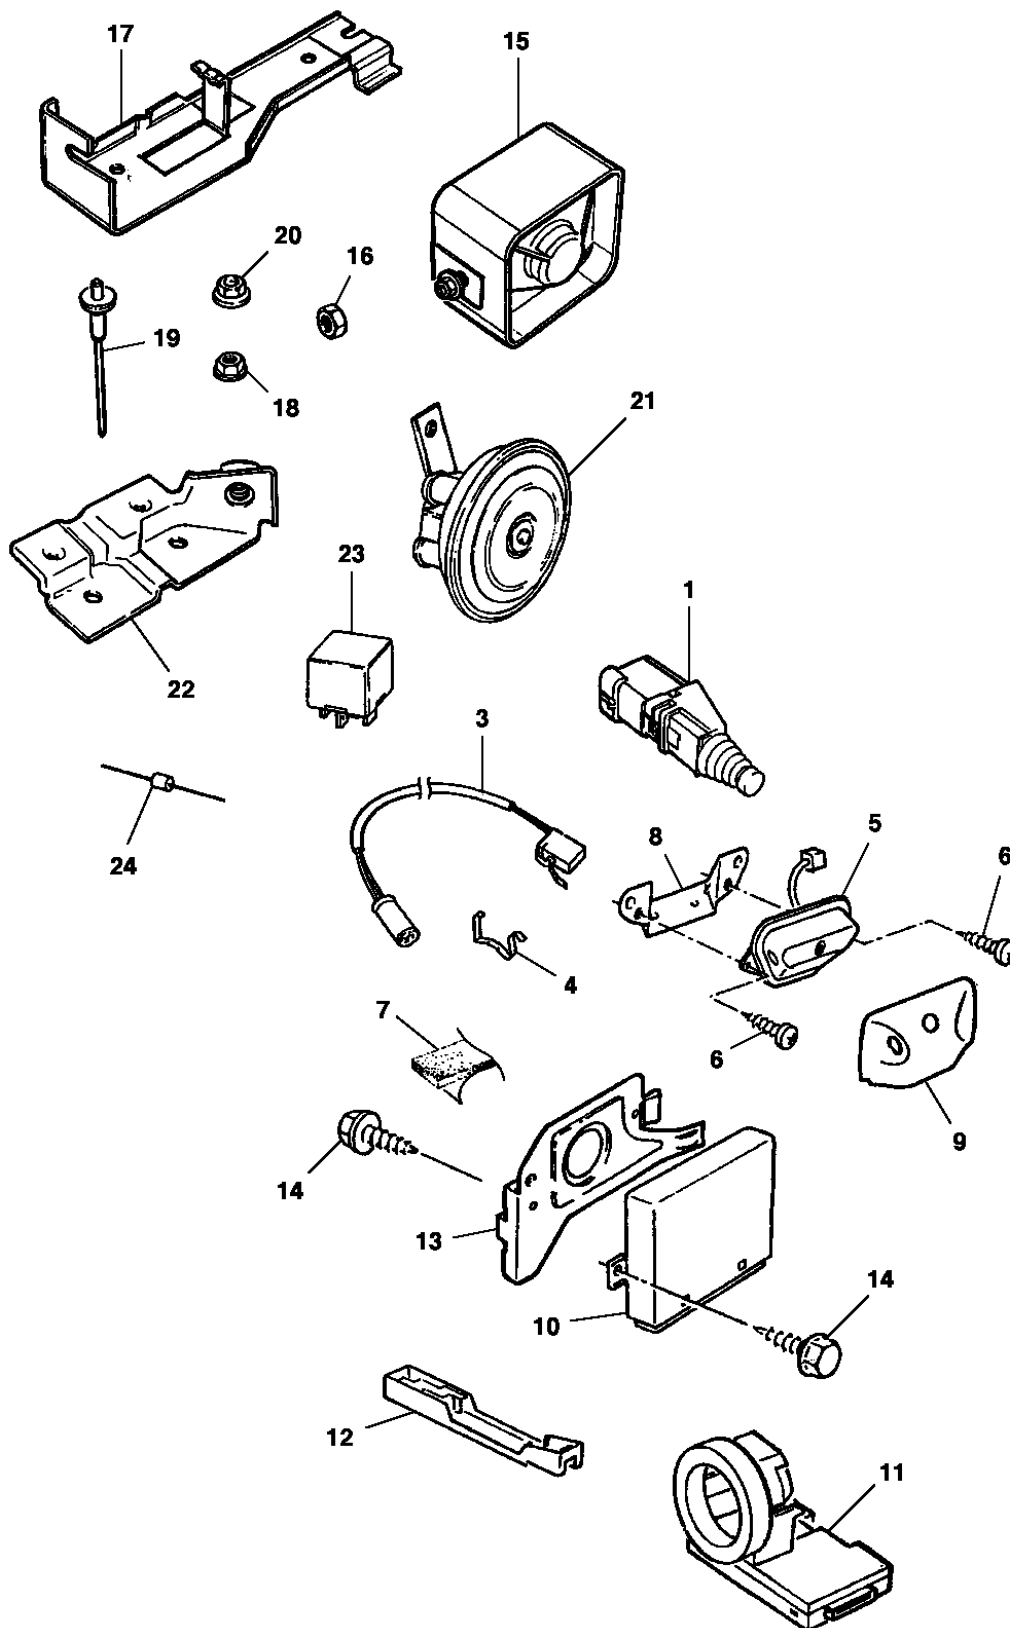

General Motors do Brasil Ltda.

Veículo: Calibra
Assunto: Sistema anti-furto

Catálogo Eletrônico de Peças

Edição: Maio 2004
Data de Impressão: 29/7/2006

It	Ano	Aplicação	Descrição	Nº Peça	Qtd	Substituta
1	1994/1995	W	INTERRUPTOR do alarme anti-furto	90355463	1	
3	1994/1995	W	SENSOR do alarme anti-furto porta traseira	90449719	1	
4	1994/1995	W	GRAMPO	90355848	1	
5	1994/1995	W	SENSOR do lado do condutor	(90439056)	1	NLS
5	1994/1995	W	SENSOR do lado do passageiro	(90439264)	1	NLS
6	1994/1995	W	PARAFUSO do sensor ao suporte	11041842	4	
7	1994/1995	W	BATENTE	90148142	AN	
8	1994/1995	W	SUPORTE	(90355124)	2	NLS
9	1994/1995	W	FRIZO cinzento claro direito	90328917	1	
9	1994/1995	W	FRIZO cinzento claro esquerdo	90328916	1	
10	1994/1994	W	MÓDULO do alarme anti-furto identificação zt	90460635	1	
10	1995/1995	W	MÓDULO do alarme anti-furto identificação ld	90491840	1	
10	1995/1995	W	MÓDULO do alarme anti-furto identificação lt	90492849	1	
11	1995/1995	W	MÓDULO do alarme c/ corte de ignição e trava da direção	90504292	1	
12	1994/1995	W	CONTATO do alarme anti-furto	(90491166)	1	NLS
13	1994/1995	W	SUPORTE do módulo anti-furto	(90346448)	AN	NLS
14	1994/1995	W	PARAFUSO 4.8 x 13 do suporte	11065751	AN	
15	1994/1995	W	SIRENE de alarme anti-furto identificação pj	(90508618)	1	NLS
16	1994/1995	W	PORCA da sirene de alarme anti-furto	(90355103)	1	NLS
17	1994/1995	W	SUPORTE da sirene do alarme anti-furto	90508622	1	
18	1994/1995	W	PORCA especial	90227173	2	
19	1994/1995	W	REBITE	(90355762)	1	NLS
20	1994/1995	W	PORCA	11086852	1	
21	1994/1994	W	BUZINA do alarme anti-furto	90339995	1	
21	1995/1995	W	BUZINA do alarme anti-furto	90504318	1	
22	1994/1995	W	SUPORTE da buzina do alarme anti-furto	(90355244)	1	NLS
23	1994/1995	W	RELÊ	90226846	1	
24	1994/1995	W	DIODO	(06288180)	1	NLS
	1994/1995	W	UNIDADE de controle com 2 chaves	90513246	1	

Opções: