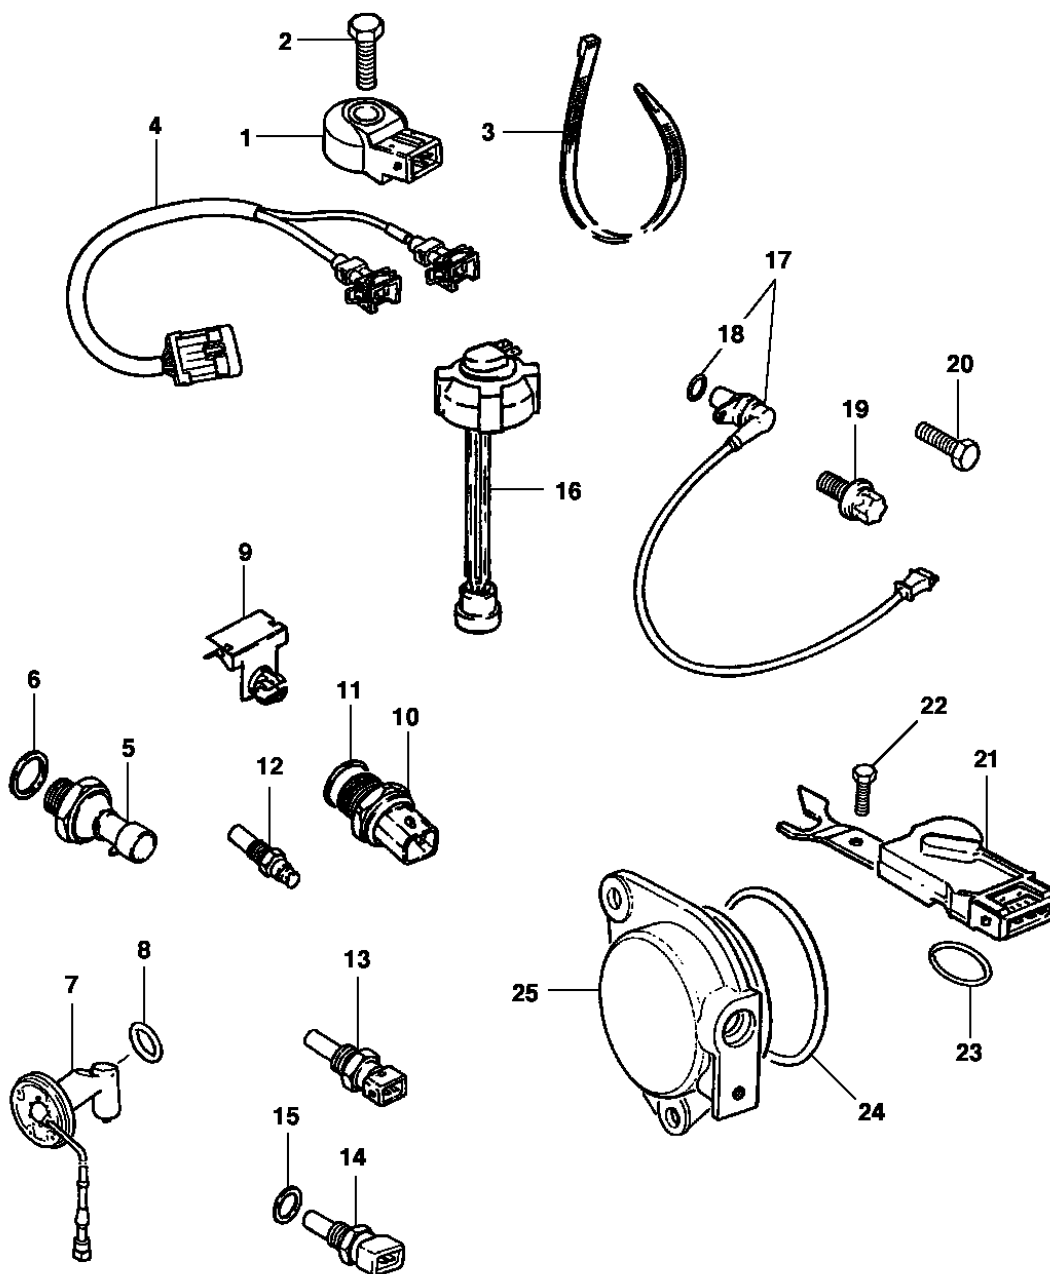

General Motors do Brasil Ltda.

Catálogo Eletrônico de Peças

Veículo: Calibra

Edição: Maio 2004

Assunto: Sensores e interruptores do motor

Data de Impressão: 29/7/2006

It	Ano	Aplicação	Descrição	Nº Peça	Qty	Substituta
1	1994/1995	W	SENSOR de denotação do bloco de cilindros	90298201	1	
1	1994/1995	W	SENSOR de denotação do bloco de cilindros	90510281	1	
2	1994/1995	W	PARAFUSO do sensor	(11041091)	1	11041092
3	1994/1995	W	BRAÇADEIRA da tira 255mm de comprimento	90039907	1	
4	1994/1995	W	CHICOTE do controle de denotação do motor	(90340509)	1	NLS
5	1994/1994	W	INTERRUPTOR de pressão do óleo	90336039	1	
5	1995/1995	W	INTERRUPTOR de pressão do óleo	90337695	1	
6	1994/1995	W	ANEL vedador do interruptor	11023582	1	
7	1994/1995	W	SENSOR do nível mínimo de óleo do cárter de óleo	90464009	1	
8	1994/1995	W	ANEL vedador do sensor	90298310	1	
9	1994/1995	W	PRESILHA do chicote do sensor	90306869	1	
10	1994/1995	W	INTERRUPTOR de temperatura do radiador identificação xc	90242277	1	
10	1994/1995	W	INTERRUPTOR de temperatura do radiador identificação xd	90357303	1	
10	1994/1995	W	INTERRUPTOR de temperatura do radiador identificação wq	90357304	1	
11	1994/1995	W	ANEL vedador do interruptor	11079631	1	
12	1994/1995	W	SENSOR da temperatura	90246852	1	
13	1994/1995	W	TERMÔMETRO no termostato	(90410792)	1	93358883
14	1994/1995	W	TERMÔMETRO no termostato	90510183	1	
15	1994/1995	W	ANEL vedador do termômetro	11018469	1	
16	1994/1995	W	SENSOR e tampa do reservatório	90228348	1	
17	1994/1995	W	SENSOR de rotações da árvore de manivelas	90451441	1	
18	1994/1995	W	ANEL vedador do sensor	90307502	1	
19	1994/1995	W	PARAFUSO tipo torx M6 x 12 do sensor	11093971	1	
20	1994/1995	W	PARAFUSO do sensor	11014091	1	
21	1994/1995	W A/S-1035178	SENSOR de rotação do comando de válvulas	90510127	1	
21	1995/1995	W A/P-1035179	SENSOR de rotação do comando de válvulas	90510656	1	
22	1994/1995	W	PARAFUSO M6 x 18 do sensor	11013352	2	
23	1994/1995	W	ANEL vedador	90509285	1	
24	1994/1995	W	ANEL vedador do suporte do sensor	01972943	1	
25	1994/1995	W	SUPORTE do sensor de rotação	90469337	1	
	1994/1995	W	ARRUELA	11094181	AN	
	1994/1995	W	PARAFUSO M6 x 16 do sensor	11093961	AN	
	1994/1995	W	PARAFUSO do sensor	11058821	AN	

Opções: