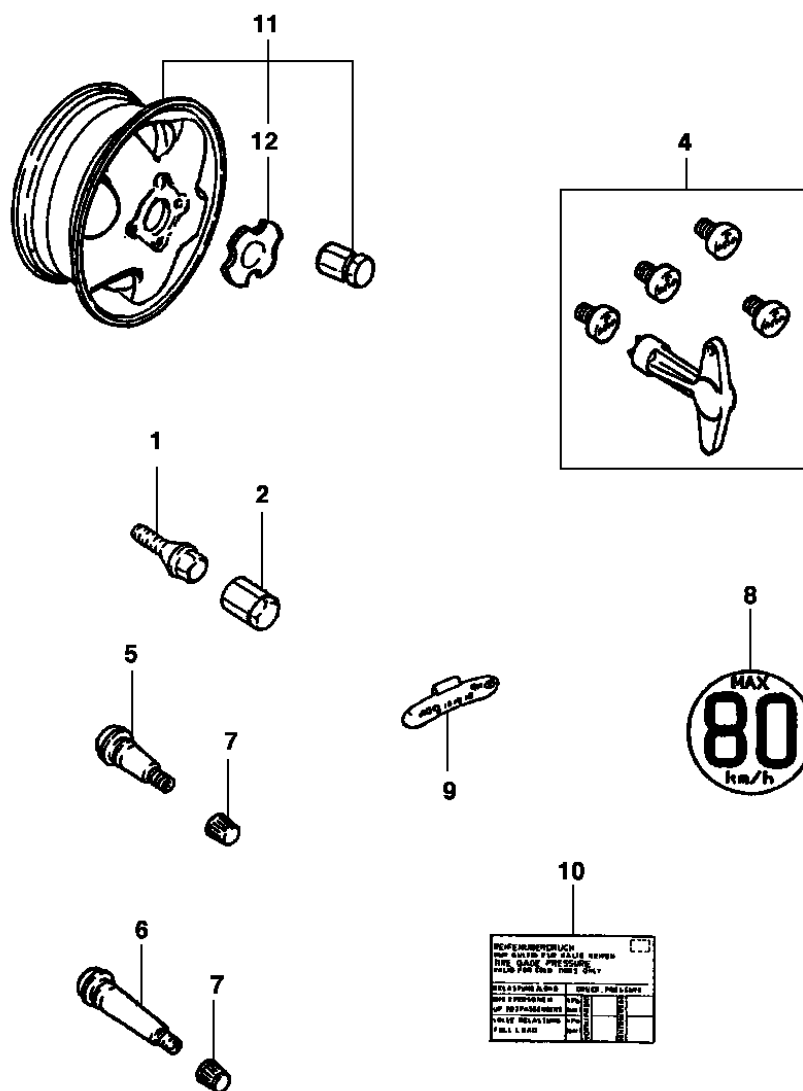

Opções:

General Motors do Brasil Ltda.**Veículo:** Calibra
Assunto: Rodas e calotas**Catálogo Eletrônico de Peças****Edição:** Maio 2004
Data de Impressão: 29/7/2006

It	Ano	Aplicação	Descrição	Nº Peça	Qtd	Substituta
1	1994/1995	W	PARAFUSO de roda medida 17AF	90473457	AN	
2	1994/1995	W	CAPA do parafuso da roda (chave 17 AF)	90447274	AN	
4	1994/1995	W	KIT de peças da calota	90345128	AN	
4	1994/1995	W	KIT de peças da calota	90495549	AN	
5	1994/1995	W	VÁLVULA do conjunto de roda 43mm comprido	(90002500)	AN	NLS
6	1994/1995	W	VÁLVULA do conjunto de roda 61mm comprido	90223915	AN	
7	1994/1995	W	TAMPA da válvula	(90222597)	AN	NLS
8	1994/1995	W	ETIQUETA max 80 km/h	NS	AN	
9	1994/1995	W	PESO balanceador	NS	AN	
10	1994/1995	W	ETIQUETA da pressão dos pneus	NS	AN	
11	1995/1995	W	JOGO de rodas 6J x 15,5 identificação mh	NS	AN	
11	1994/1994	W	RODA de alumínio 6J x 15	90487611	AN	
11	1995/1995	W	RODA de alumínio 6J x 15	90496331	AN	
12	1994/1994	W	CALOTA da roda 6J x 15	93226163	AN	
12	1994/1994	W	CALOTA da roda 6J x 16	(93228001)	AN	NLS
12	1995/1995	W	CALOTA da roda	(93232189)	AN	NLS