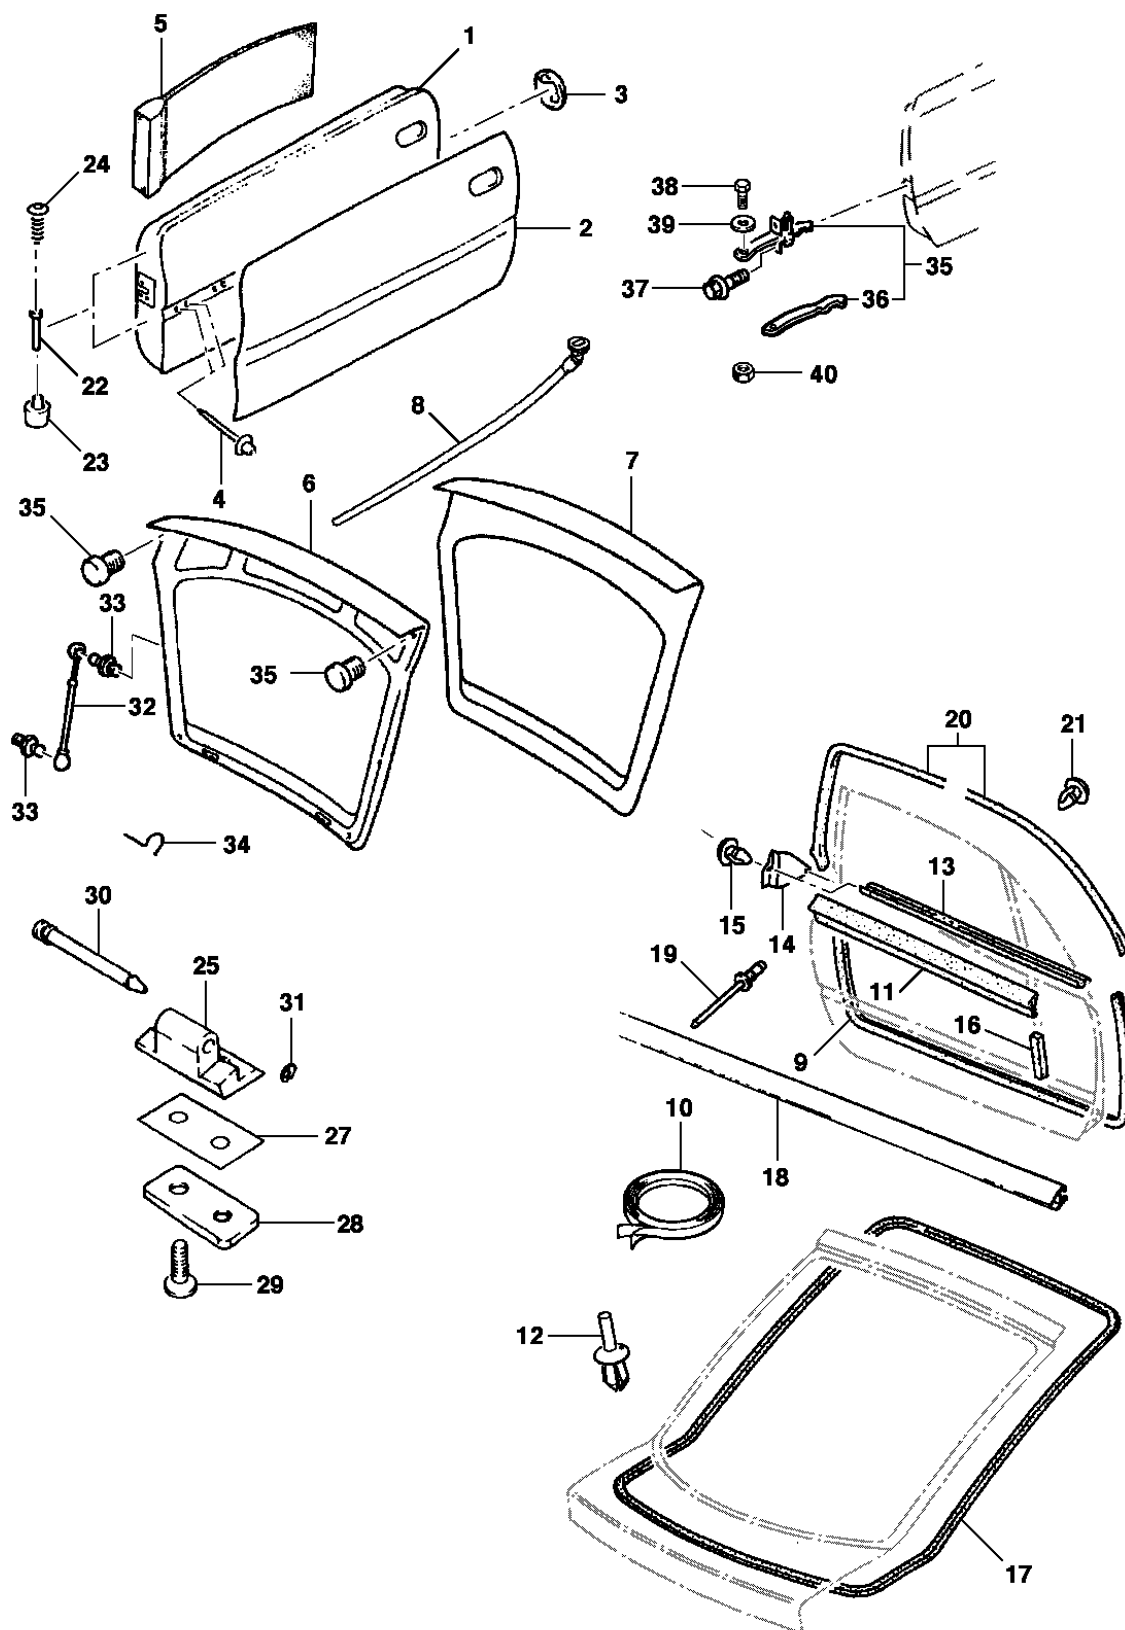

General Motors do Brasil Ltda.

Catálogo Eletrônico de Peças

Veículo: Calibra

Edição: Maio 2004

Assunto: Portas dianteiras, tampa traseira e guarnições

Data de Impressão: 29/7/2006

It	Ano	Aplicação	Descrição	Nº Peça	Qtd	Substituta
1	1994/1995	W	PORTA LD primer	90421870	1	
1	1994/1995	W	PORTA LE primer	90421869	1	
2	1994/1995	W	PAINEL externo da dianteira LD	NR	1	
2	1994/1995	W	PAINEL externo da dianteira LE	NR	1	
3	1994/1995	W	TAMPÃO	03458180	2	
4	1994/1995	W	REBITE	90033713	AN	
5	1994/1995	W	ANTI-RUÍDO	NR	4	
6	1994/1995	W	TAMPA traseira s/ orifício do limpador	90346456	1	
6	1994/1995	W	TAMPA traseira s/ orifício do limpador	90357196	1	
6	1994/1995	W	TAMPA traseira c/ orifício do limpador	90357576	1	
6	1994/1995	W	TAMPA traseira c/ orifício do limpador	90357195	1	
7	1994/1995	W	PAINEL externo da tampa traseira	90346453	1	
7	1994/1995	W	PAINEL externo da tampa traseira	90357203	1	
8	1994/1995	W	TUBO de drenagem	90355803	2	
9	1994/1995	W A/S-	GUARNIÇÃO da porta dianteira LD antracite escuro	(90328852)	1	90439513
9	1995/1995	W A/P-	GUARNIÇÃO da porta dianteira LD antracite escuro	90439513	1	
9	1994/1995	W A/S-	GUARNIÇÃO da porta dianteira LE antracite escuro	90328851	1	
9	1995/1995	W A/P-	GUARNIÇÃO da porta dianteira LE antracite escuro	90439512	1	
10	1994/1995	W	FITA 15mm x 10m	(90421606)	AN	NLS
11	1994/1995	W	GUARNIÇÃO externa do vidro LD	(90346704)	1	NLS
11	1994/1995	W	GUARNIÇÃO externa do vidro LE	(90346703)	1	NLS
12	1994/1995	W	REBITE expansão	90058826	2	
13	1994/1995	W	GUARNIÇÃO interna do vidro antracite LD	90365016	1	
13	1994/1995	W	GUARNIÇÃO interna do vidro antracite LE	90365015	1	
14	1994/1995	W	PLACA da canaleta traseira LD	(90346698)	1	NLS
14	1994/1995	W	PLACA da canaleta traseira LE	(90346697)	1	NLS
15	1994/1995	W	BUJÃO	90346737	4	
16	1994/1995	W	VEDADOR da janela	90346761	2	
17	1994/1995	W	GUARNIÇÃO da tampa traseira 4270mm	90346467	1	
17	1994/1995	W	GUARNIÇÃO da tampa traseira 4240mm	90462607	1	
18	1994/1995	W	MOLDURA de borracha da soleira LD	(90346742)	1	NLS
18	1994/1995	W	MOLDURA de borracha da soleira LE	90346741	1	
19	1994/1995	W	REBITE	90033713	AN	
20	1994/1995	W	GUARNIÇÃO externa superior da porta LD	90357208	1	
20	1994/1995	W	GUARNIÇÃO externa superior da porta LE	90357207	1	
21	1994/1995	W	BUJÃO	90355570	2	
22	1994/1995	W	PINO 12 x 62.5mm porta a carroçaria	90210009	8	
22	1994/1995	W	PINO 12 x 62.5mm porta a carroçaria	(90504667)	8	09130913
23	1994/1995	W	TAMPÃO do pino da dobradiça	90181351	AN	
24	1994/1995	W	TAMPÃO superior da porta	03458232	AN	
25	1994/1995	W	SUPORTE da dobradiça da porta traseira LD	90347720	1	
25	1994/1995	W	SUPORTE da dobradiça da porta traseira LE	(90347719)	1	NLS