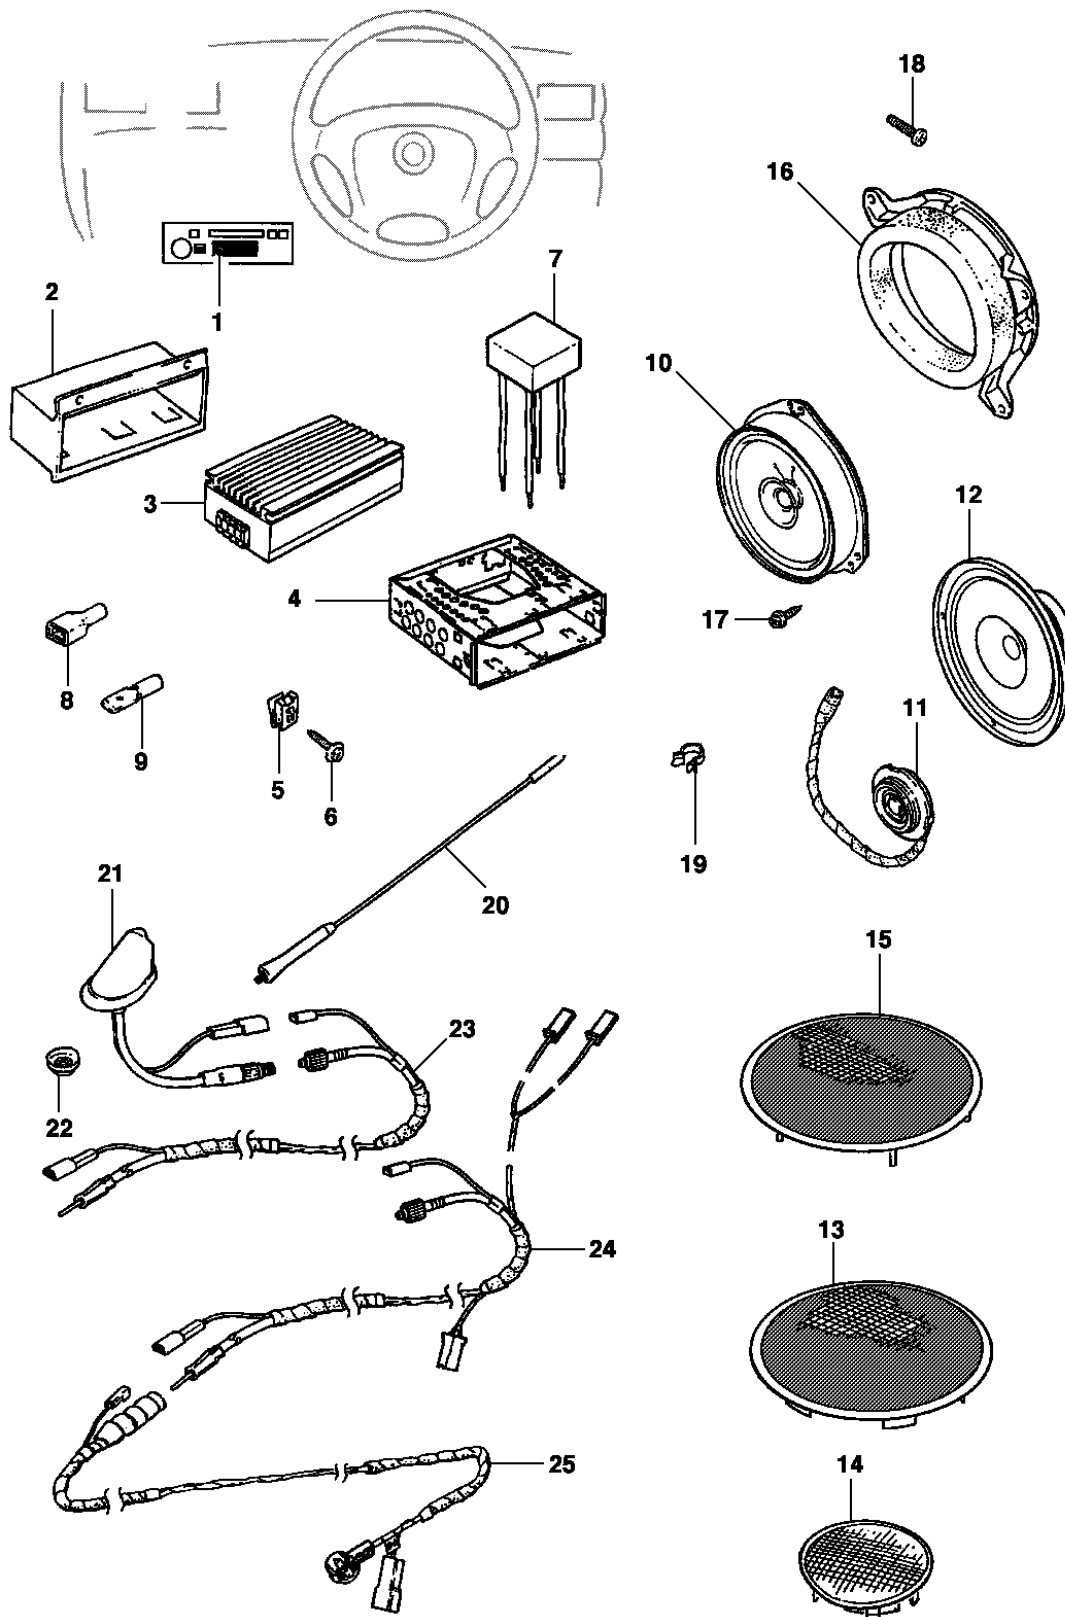

General Motors do Brasil Ltda.

Veículo: Calibra
Assunto: Sistema de som

Catálogo Eletrônico de Peças

Edição: Maio 2004
Data de Impressão: 29/7/2006

It	Ano	Aplicação	Descrição	Nº Peça	Qtd	Substituta
1	1994/1995	W	RÁDIO toca-fitas estéreo digital	(93229377)	1	NLS
2	1994/1995	W A/S-1000142	SUPORTE do rádio	90228306	1	
2	1995/1995	W A/P-1000143	SUPORTE do rádio	(90506651)	1	NLS
3	1994/1995	W	AMPLIFICADOR	90295080	1	
4	1994/1995	W	GAVETA do rádio	90383441	1	
4	1994/1995	W	GAVETA do rádio	93247986	1	
5	1994/1995	W A/S-1000142	PORCA mola 4.5 x 35	NR	2	
6	1994/1995	W A/S-1000142	PARAFUSO 4.8 x 35 da moldura do rádio	(11079141)	2	NLS
7	1994/1995	W	SUSPENSOR de ruídos do rádio	(90295908)	1	NLS
8	1994/1995	W	TERMINAL supressor do rádio	(08939253)	2	NLS
9	1994/1995	W	TERMINAL supressor do rádio	(08939251)	2	NLS
10	1994/1995	W	ALTO-FALANTE da porta dianteira 40W	90228349	2	
10	1994/1995	W	ALTO-FALANTE da porta dianteira 40W	(90510070)	1	NLS
11	1994/1995	W	ALTO-FALANTE da porta dianteira 50 mm	90347879	2	
12	1994/1995	W	ALTO-FALANTE traseiro	90355294	2	
13	1994/1995	W	TELA inferior do alto-falante porta dianteira antracite escuro	90431283	2	
14	1994/1995	W	TELA superior do alto-falante porta dianteira antracite escuro	90431284	2	
15	1994/1995	W	TELA do alto-falante painel lateral LE antracite escuro	90431285	1	
15	1994/1995	W	TELA do alto-falante painel lateral LD antracite escuro	90438191	1	
16	1994/1995	W	SUPORTE do alto-falante traseiro	90344787	2	
17	1994/1995	W	PARAFUSO do alto-falante à porta dianteira	11069291	AN	
18	1994/1995	W	PARAFUSO do alto-falante traseiro	11091851	AN	
19	1994/1995	W	PRESILHA da extensão	(90157203)	4	NLS
20	1994/1995	W	HASTE da antena do teto	90339450	1	
21	1994/1995	W	BASE da antena do teto	90355086	1	
22	1994/1995	W	PORCA da antena no teto	90339451	1	
23	1994/1995	W	CABO da antena	(90355091)	1	NLS
24	1994/1995	W	CHICOTE da antena	90339380	1	
24	1994/1995	W	CHICOTE da antena	90376409	1	
25	1994/1995	W	EXTENSÃO da antena	(90339381)	1	NLS

Opções: