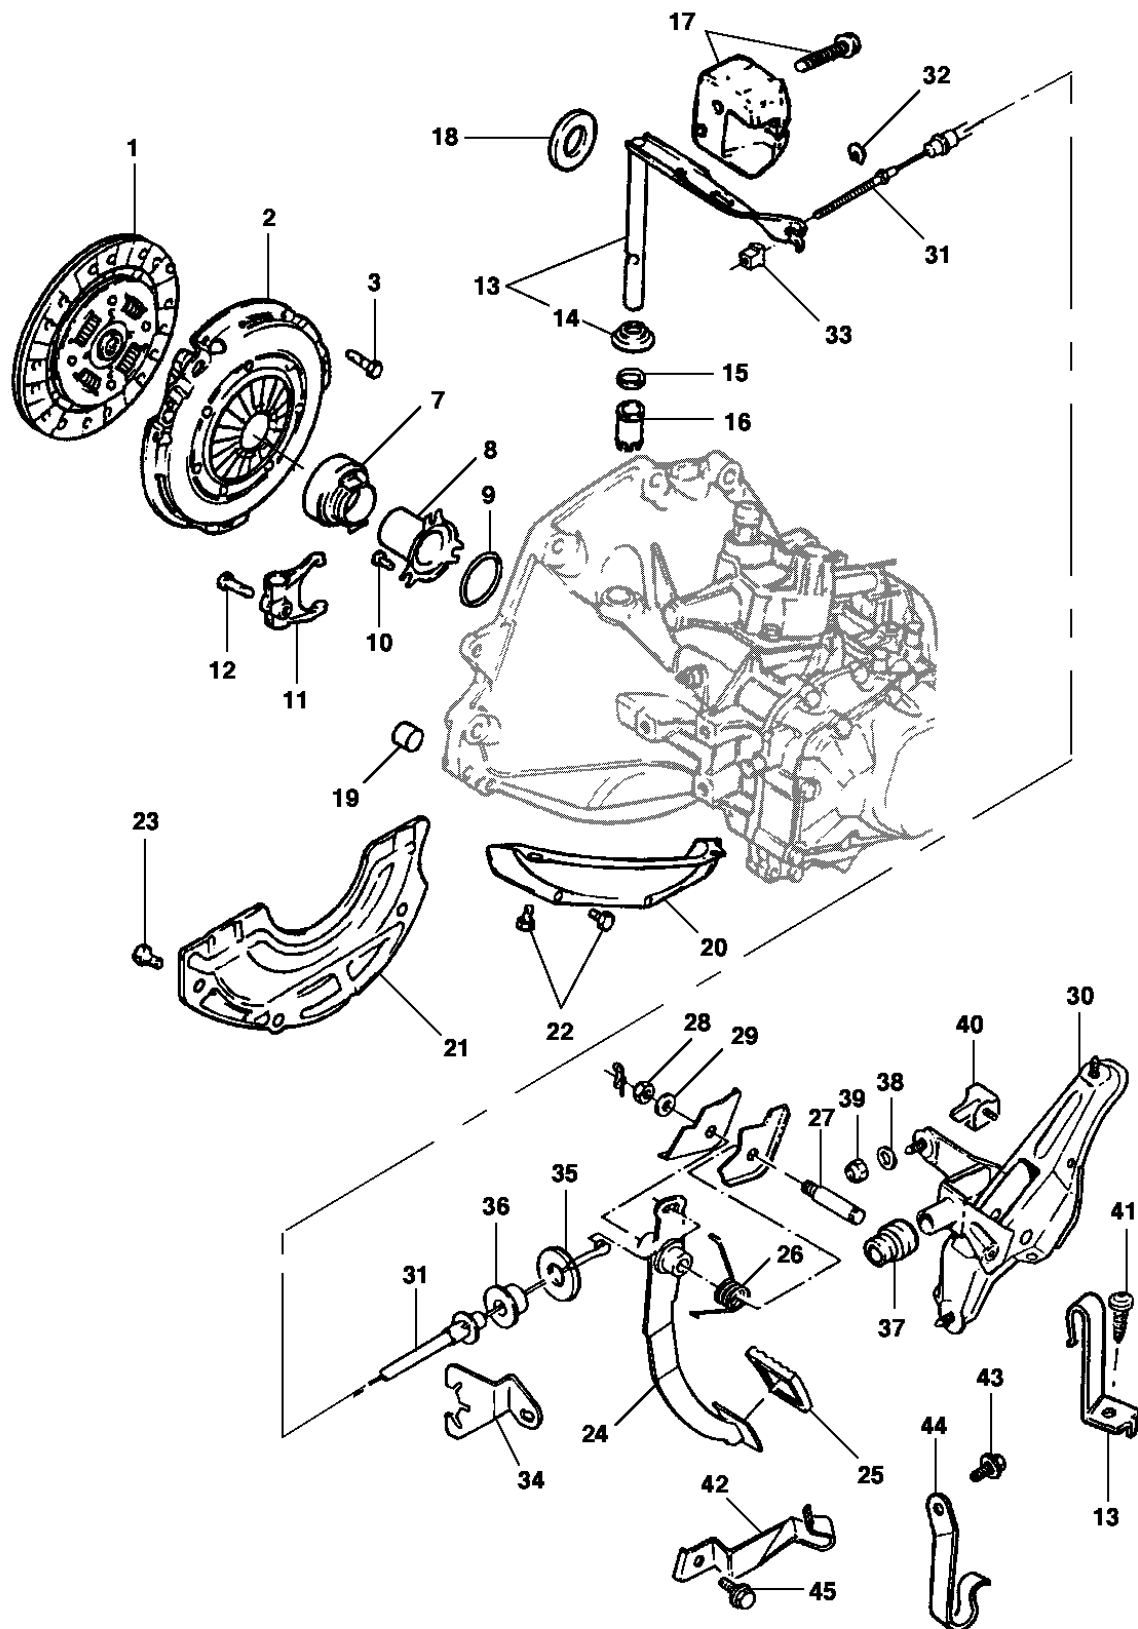

General Motors do Brasil Ltda.

Veículo: Calibra
Assunto: Embreagem

Catálogo Eletrônico de Peças

Edição: Maio 2004
Data de Impressão: 29/7/2006

It	Ano	Aplicação	Descrição	Nº Peça	Qty	Substituta
1	1994/1995	W AS/M-14128448	DISCO da embreagem	NR	1	
1	1994/1995	W AP/M-14128449	DISCO da embreagem	90443470	1	
2	1994/1995	W AS/M-14128448	PLATÔ da embreagem	90297249	1	
2	1994/1995	W AP/M-14128449	PLATÔ da embreagem	90443334	1	
3	1994/1995	W	PARAFUSO da embreagem ao volante do motor	90065294	8	
7	1994/1995	W	ROLAMENTO da embreagem	90278884	1	
8	1994/1995	W	GUIA do rolamento de encosto	90112325	1	
9	1994/1995	W	ANEL O ring de vedação da guia do rolamento da embreagem	90112258	1	
10	1994/1995	W	PARAFUSO de fixação da guia do rolamento	11010782	3	
11	1994/1995	W	GARFO da embreagem	90278611	1	
12	1994/1995	W	PARAFUSO do garfo da embreagem	90250726	1	
13	1994/1995	W	ALAVANCA e capa de proteção	90465968	1	
14	1994/1995	W	CAPA	90373735	1	
15	1994/1995	W	ANEL de vedação	90373554	1	
16	1994/1995	W	BUCHA da alavanca de acionamento	90373555	2	
17	1994/1995	W	CONJUNTO do contrapeso do garfo de embreagem	(90399420)	1	NLS
18	1994/1995	W	ARRUELA	(90496009)	1	NLS
19	1994/1995	W	PINO guia da carcaça da embreagem ao bloco	90108591	2	
19	1994/1995	W	PINO guia da carcaça da embreagem ao bloco	90351708	2	
20	1994/1995	W	TAMPA da carcaça da embreagem	90250775	1	
21	1994/1995	W AS/M-1120500	TAMPA inferior da carcaça da embreagem	90446943	1	
21	1995/1995	W AP/M-1120501	TAMPA inferior da carcaça da embreagem	90522668	1	
22	1994/1995	W	PARAFUSO da tampa a caixa de transmissão	11067352	4	
23	1994/1995	W	PARAFUSO M7 x 12 da placa a caixa de transmissão	11061473	3	
24	1994/1995	W	PEDAL da embreagem	90288496	1	
25	1994/1995	W	ALMOFADA	90105172	1	
26	1994/1995	W	MOLA retorno do pedal	90445810	1	
27	1994/1995	W	PINO do pedal da embreagem	90092169	1	
28	1994/1995	W	PORCA M10	11040943	1	
29	1994/1995	W	ARRUELA 10.5 do pedal	11010024	1	
29	1994/1995	W	TRAVA retentora do pedal	90373365	1	
30	1994/1995	W	SUPORTE do pedal de embreagem	90199011	1	
31	1994/1995	W	CABO da embreagem	90344249	1	
32	1994/1995	W	ARRUELA de segurança do cabo ao suporte da alavanca	90121781	1	
33	1994/1995	W	PORCA do cabo	90065408	1	
34	1994/1995	W	SUPORTE do cabo	(90446046)	1	NLS
36	1994/1995	W	ANEL protetor do cabo	90157202	1	
37	1994/1995	W	JUNTA vedadora do pedal ao painel dash	90342130	1	
38	1994/1995	W	ARRUELA 8.4 suporte do pedal ao painel	11046153	2	
39	1994/1995	W	PORCA M8	11061939	2	
40	1994/1995	W	SUPORTE de apoio	(90193009)	1	93255061
41	1994/1995	W	PARAFUSO 5.5 x 9.5 do cabo da embreagem	(11044063)	1	NLS