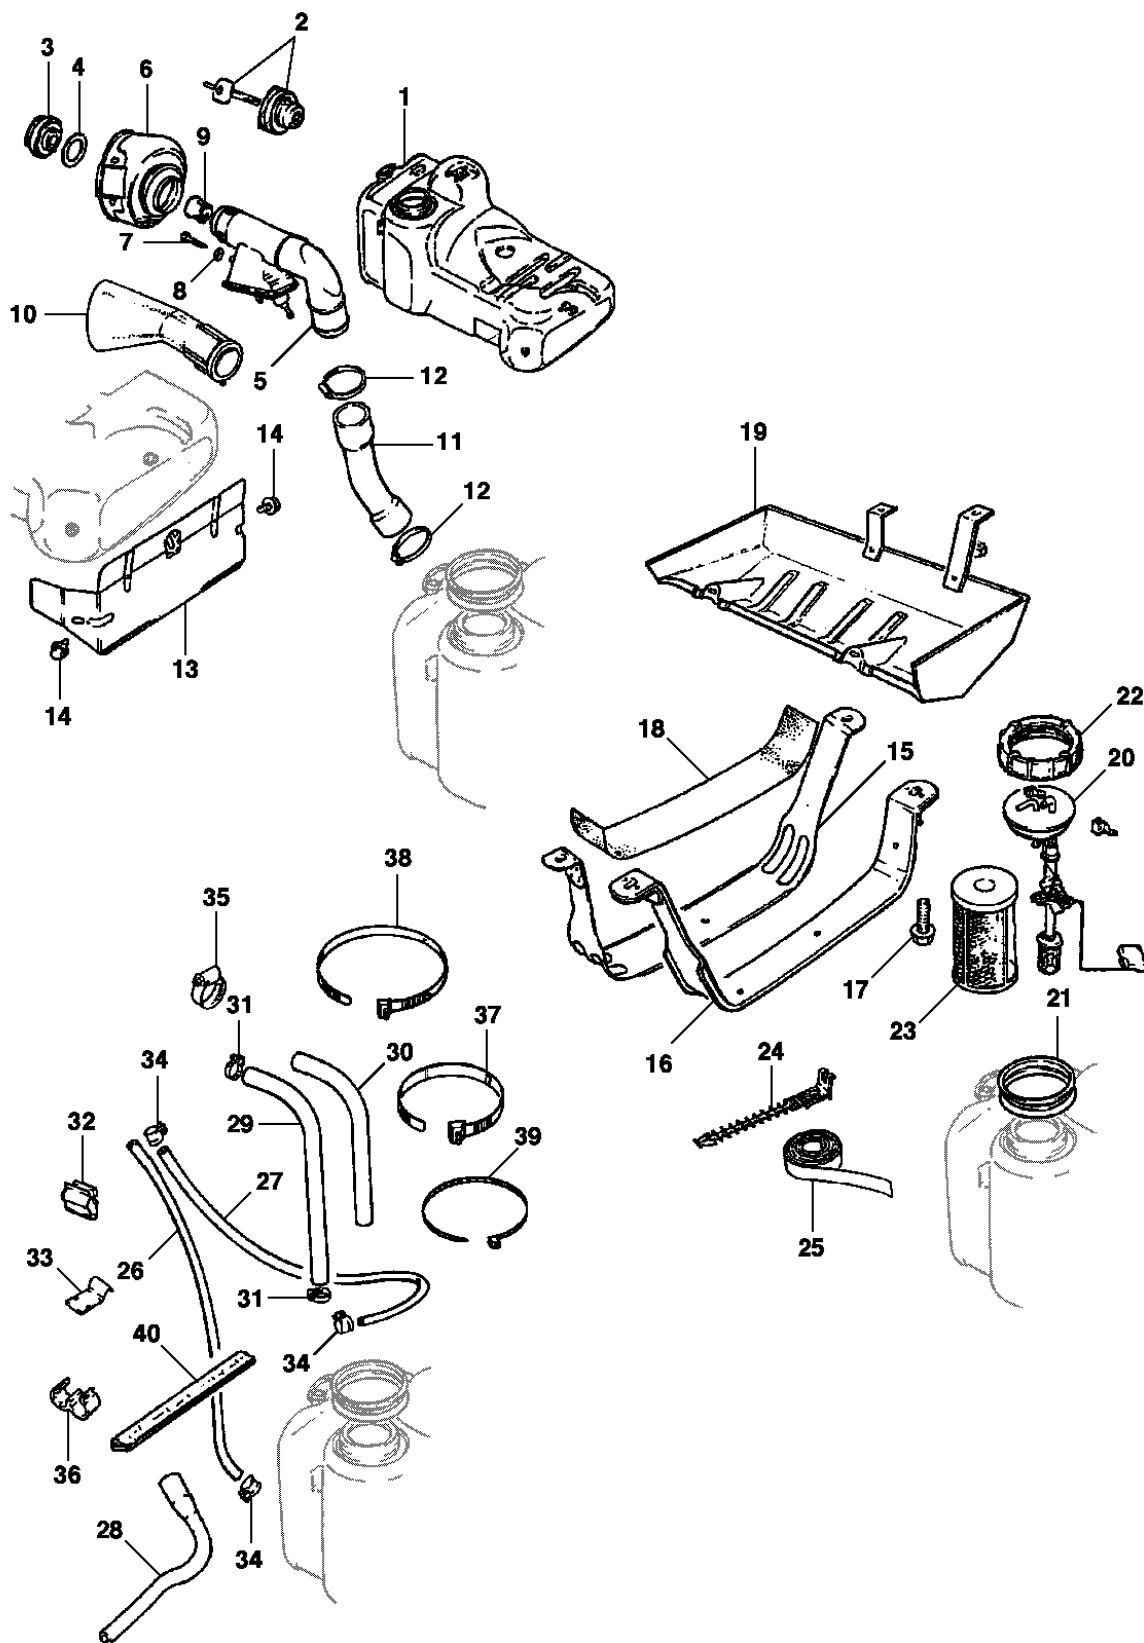

General Motors do Brasil Ltda.

Catálogo Eletrônico de Peças

Veículo: Calibra

Edição: Maio 2004

Assunto: Reservatório de combustível

Data de Impressão: 29/7/2006

It	Ano	Aplicação	Descrição	Nº Peça	Qtd	Substituta
1	1994/1995	W A/S-1008892	RESERVATÓRIO de combustível s/ sensor do combustível	90299414	1	
1	1995/1995	W A/P-1008893	RESERVATÓRIO de combustível	90510661	1	
2	1994/1995	W	TAMPÃO do gargalo s/ fechadura central (perfil s/ código)	NR	1	
2	1994/1995	W	TAMPÃO do gargalo s/ fechadura central (perfil H1001-2000)	NR	1	
3	1994/1995	W	TAMPÃO do gargalo c/ fechadura central	90284162	1	
4	1994/1995	W	VEDADOR do tampão de enchimento	90233960	1	
5	1994/1995	W	GARGALO do reservatório	90299958	1	
6	1994/1995	W	VEDADOR do gargalo	90353104	1	
7	1994/1995	W	PARAFUSO do gargalo	90352384	1	
8	1994/1995	W	ARRUELA isolante	90184910	1	
8	1994/1995	W	ARRUELA isolante	90158198	1	
9	1994/1995	W	REDUTOR de combustível no gargalo	90324327	1	
10	1994/1995	W	VÁLVULA de restrição do tubo de enchimento do combustível	90410044	1	
11	1994/1995	W	TUBO bocal de enchimento ao tanque	(90352270)	1	NLS
12	1994/1995	W	BRAÇADEIRA do tubo 40-60mm	11083901	2	
13	1994/1995	W	DEFLETOR de proteção do reservatório de combustível	90299420	1	
13	1994/1995	W	DEFLETOR de proteção do reservatório de combustível	90467660	1	
14	1994/1995	W A/S-1131933	PARAFUSO do defletor	(11058412)	AN	NLS
14	1995/1995	W A/P-1131934	PARAFUSO do defletor	(11097801)	AN	NLS
15	1994/1995	W	CINTA do reservatório de combustível direita	(90354272)	1	NLS
16	1994/1995	W	CINTA do reservatório de combustível esquerda	(90354270)	1	NLS
17	1994/1995	W	PARAFUSO do reservatório a parte inferior da carroçaria	(11078192)	4	NLS
18	1994/1995	W	ISOLADOR da cinta do reservatório	(90354819)	2	NLS
19	1994/1995	W	CHAPA defletora do reservatório de combustível	90356463	1	
19	1994/1995	W	CHAPA defletora do reservatório de combustível	90462263	1	
20	1994/1995	W A/S-1008892	MEDIDOR de combustível	90228564	1	
20	1994/1995	W A/S-1008892	MEDIDOR de combustível	90510445	1	
20	1995/1995	W A/P-1008893	MEDIDOR de combustível	90510122	1	
21	1994/1995	W	GUARNIÇÃO do medidor ao tanque	90299046	1	
22	1994/1995	W	PORCA de fixação do flange	90299045	1	
23	1994/1995	W	FILTRO de combustível	90156970	1	
24	1994/1995	W	BRAÇADEIRA do cabo	90247260	AN	
25	1994/1995	W	FITA adesiva do cabo	(90241170)	AN	NLS
26	1994/1995	W	MANGUEIRA do respiro do resevatório ao gargalom Ø5.3mm	90369091	AN	
27	1994/1995	W	MANGUEIRA do respiro do resevatório de vapor Ø4.5mm X 10m	(90166406)	AN	NLS
28	1994/1995	W	MANGUEIRA de ventilação Ø20mm X 324mm	90323799	1	
29	1994/1995	W	MANGUEIRA de ventilação Ø17.3mm	90348396	1	
30	1994/1995	W	MANGUEIRA do cotovelo de respiro do tanque ao tubo de enchimento	90344273	1	
31	1994/1995	W	BRAÇADEIRA 16-27 mangueira de respiro	(11087712)	AN	93256961