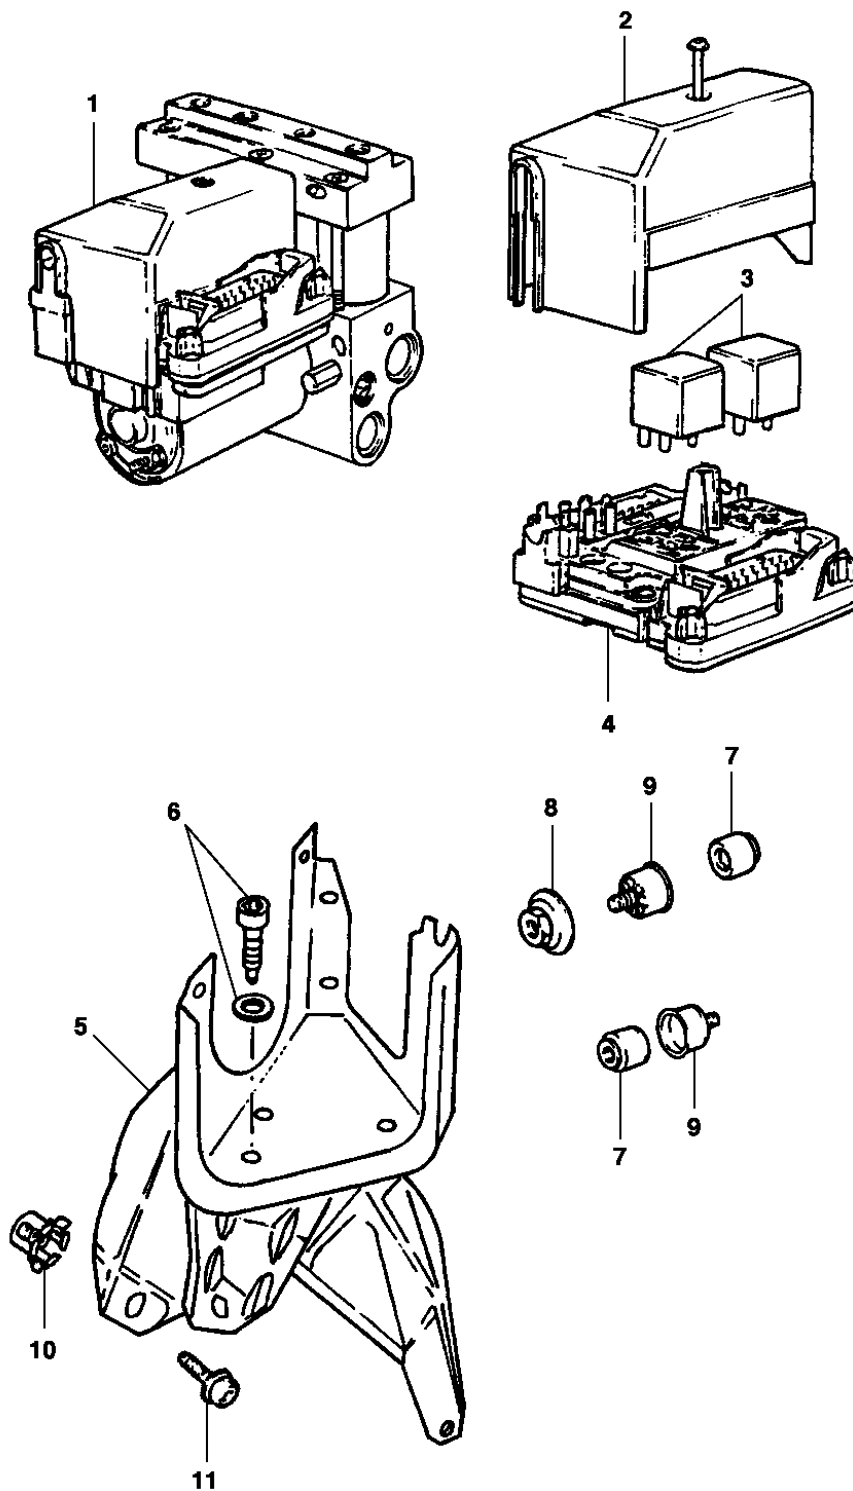

General Motors do Brasil Ltda.

Veículo: Calibra
Assunto: Sistema de freios ABS

Catálogo Eletrônico de Peças

Edição: Maio 2004
Data de Impressão: 29/7/2006

It	Ano	Aplicação	Descrição	Nº Peça	Qtd	Substituta
1	1994/1995	W A/S-1001897	UNIDADE hidráulica ABS	90442135	1	
2	1994/1995	W	COBERTURA da unidade hidráulica ABS	90369032	1	
3	1994/1995	W	RELÊ da unidade hidráulica do ABS	90350990	2	
3	1994/1995	W	RELÊ da válvula de controle do ABS	90350989	1	
4	1994/1995	W	UNIDADE de controle eletrônico ABS	90442106	1	
5	1994/1995	W	SUPORTE da unidade hidráulica	90447001	1	
6	1994/1995	W	PARAFUSO do suporte	11094011	3	
7	1994/1995	W	BATENTE da unidade hidráulica ao suporte	90182093	3	
8	1994/1995	W	PORCA da unidade hidráulica	11089471	3	
9	1994/1995	W	SUPORTE do batente da unidade hidráulica	90193054	3	
10	1994/1995	W	PORCA do suporte à longarina dianteira	(90080307)	3	24430143
11	1994/1995	W	PARAFUSO do suporte	11087371	3	
	1994/1995	W	PARAFUSO da unidade de controle a unidade hidráulica	NR	AN	
	1994/1995	W	PARAFUSO da unidade de controle a unidade hidráulica	NR	AN	

Opções: