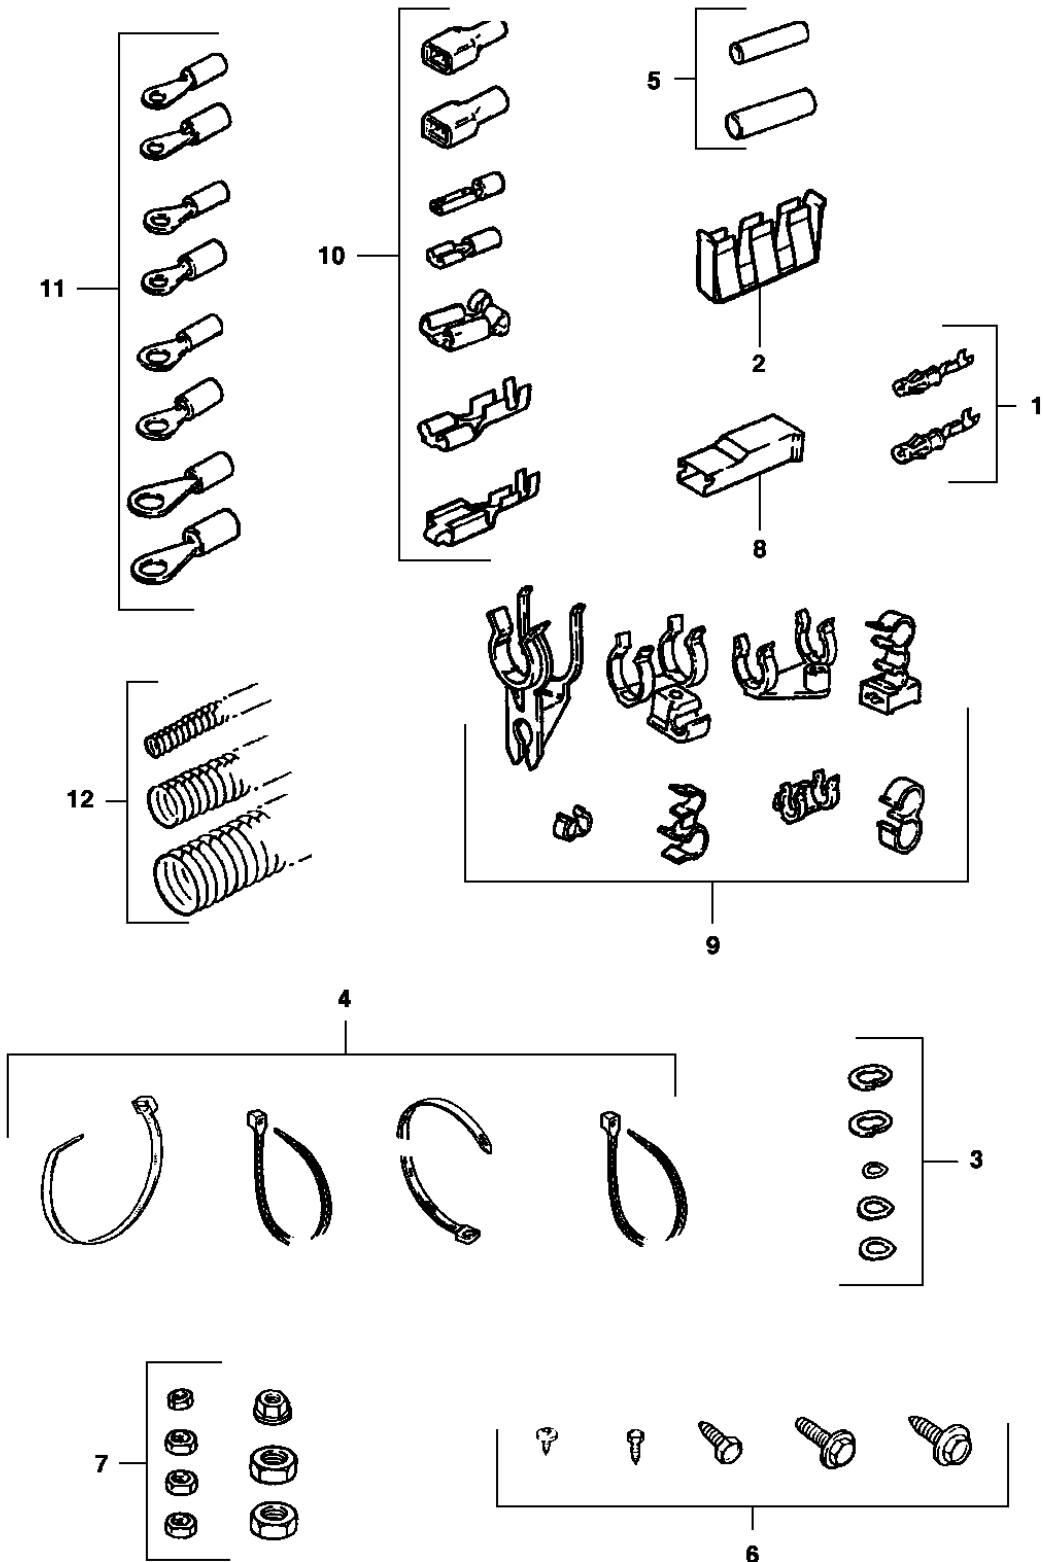

General Motors do Brasil Ltda.

Veículo: Calibra
Assunto: Fixação dos chicotes

Catálogo Eletrônico de Peças

Edição: Maio 2004
Data de Impressão: 29/7/2006

It	Ano	Aplicação	Descrição	Nº Peça	Qtd	Substituta
1	1994/1995	W	ADAPTADOR do chicote do supressor de ruídos	(90509774)	1	NLS
1	1994/1995	W	ADAPTADOR do chicote resistor do ventilador	90491224	1	
1	1994/1995	W	ADAPTADOR do chicote supressor do motor limpador do vidro traseiro	(90509775)	1	NLS
2	1994/1995	W	ALOJAMENTO	(90442493)	1	NLS
2	1994/1994	W	ALOJAMENTO do chicote do painel de instrumentos	(90355681)	1	NLS
2	1995/1995	W	ALOJAMENTO do chicote do painel de instrumentos	90505469	1	
2	1994/1995	W	ALOJAMENTO do chicote injetores	90242929	1	
2	1994/1995	W	ALOJAMENTO do protetor da vela	(90297002)	1	NLS
2	1994/1995	W	ALOJAMENTO protetor da vela	90355680	1	
3	1994/1995	W	ARRUELA 6.4	11011616	1	
3	1994/1995	W	ARRUELA da mola da massa do chicote de injeção de combustível	11011423	1	
3	1994/1995	W	ARRUELA do chicote do motor ao alternador	11029691	1	
3	1994/1995	W	ARRUELA do chicote do motor ao alternador	11029901	1	
3	1994/1995	W	ARRUELA do chicote do motor ao motor de arranque	11029691	1	
3	1994/1995	W	ARRUELA do chicote do motor ao motor de arranque	(11013233)	1	93271959
4	1994/1995	W	BRAÇADEIRA	08954524	1	
4	1994/1995	W	BRAÇADEIRA	90247271		AN
4	1994/1995	W	BRAÇADEIRA	90247259		AN
4	1994/1995	W	BRAÇADEIRA	90461994		AN
4	1994/1995	W	BRAÇADEIRA	90276958		AN
4	1994/1995	W	BRAÇADEIRA	90306671		AN
4	1994/1995	W	BRAÇADEIRA 120mm	(90381846)	2	90138193
4	1994/1995	W	BRAÇADEIRA 120mm de comprimento	(90381846)		AN 90138193
4	1994/1995	W	BRAÇADEIRA 120mm de comprimento	90196418		AN
4	1994/1995	W	BRAÇADEIRA 122mm de comprimento	90138193		AN
4	1994/1995	W	BRAÇADEIRA 191mm de comprimento	90307872		AN
4	1994/1995	W	BRAÇADEIRA 250mm de comprimento	(09275821)		AN 93209729
4	1994/1995	W	BRAÇADEIRA 255mm	90039907		AN
4	1994/1995	W	BRAÇADEIRA 255mm de comprimento	90039907		AN
4	1994/1995	W	BRAÇADEIRA 97mm de comprimento	90247260		AN
4	1994/1995	W	BRAÇADEIRA da extensão do sensor	11083901	1	
4	1994/1995	W	BRAÇADEIRA de extensão 255mm de comprimento	90039907	1	
4	1994/1995	W	BRAÇADEIRA de extensão do painel de instrumentos	08954524	1	
4	1994/1995	W	BRAÇADEIRA de fixação	(90503775)	1	NLS
4	1994/1995	W	BRAÇADEIRA de instalação elétrica ao dash	90464698		AN
4	1994/1995	W	BRAÇADEIRA de retenção	90464698	1	
4	1994/1995	W	BRAÇADEIRA de retenção 120mm	(90381846)		AN 90138193
4	1994/1995	W	BRAÇADEIRA de retenção 191mm	90307872		AN
4	1994/1995	W	BRAÇADEIRA de retenção 225mm	90039907		AN
4	1994/1995	W	BRAÇADEIRA de retenção 368 x 7.6mm	90136747		AN