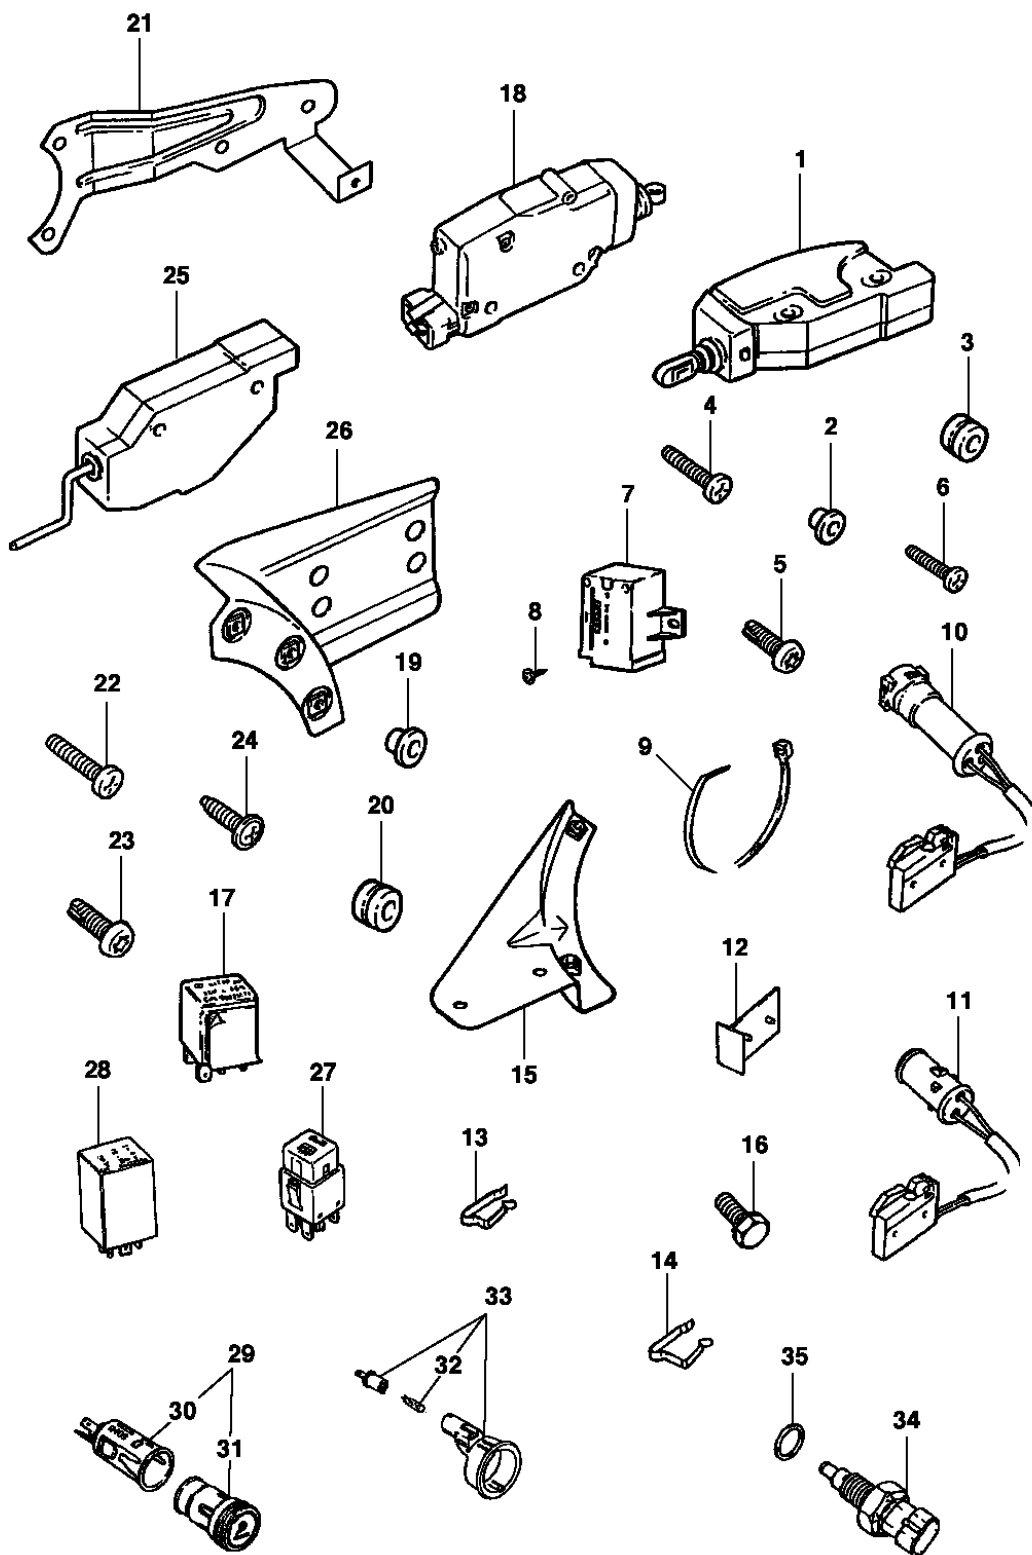

Veículo: Calibra

Edição: Maio 2004

Assunto: Interruptores e componentes elétricos - parte 2

Data de Impressão: 29/7/2006

It	Ano	Aplicação	Descrição	Nº Peça	Qtd	Substituta
1	1994/1995	W	ATUADOR elétrico da trava da porta dianteira LD	90277866	1	
1	1994/1995	W	ATUADOR elétrico da trava da porta dianteira LE	90277865	1	
2	1994/1995	W	BUCHA do atuador à porta	90196280	AN	
3	1994/1995	W	ANEL protetor	90196279	AN	
4	1994/1995	W	PARAFUSO 4.6 x 20 do atuador à porta	(90196374)	AN	93218758
5	1994/1995	W	PARAFUSO atuador à porta M6 x 15	11092241	AN	
5	1994/1995	W	PARAFUSO atuador à porta M6 x 16	(93218705)	AN	93290612
6	1994/1995	W	PARAFUSO atuador	(90297048)	AN	NLS
7	1994/1994	W	MÓDULO das travas das portas	(90457682)	1	93388601
7	1995/1995	W	MÓDULO das travas das portas	90506484	1	
8	1994/1995	W	PARAFUSO do módulo das travas	NR	2	
8	1994/1995	W	PARAFUSO do módulo das travas	NR	2	
9	1994/1995	W	BRAÇADEIRA	90039907	1	
10	1994/1995	W	INTERRUPTOR da trava da porta do motorista	(90357540)	1	93256785
11	1994/1995	W	INTERRUPTOR da trava da porta do passageiro	90357539	1	
12	1994/1995	W	PLACA de ligação do interruptor lado do passageiro	90247261	AN	
13	1994/1995	W	BRAÇADEIRA do interruptor	90247263	AN	
14	1994/1995	W	BRAÇADEIRA do interruptor	90247262	AN	
15	1994/1995	W	SUPORTE	(90355193)	1	NLS
16	1994/1995	W	PARAFUSO M5	(11058173)	1	94643900
17	1994/1995	W	PARAFUSO M6	94643900	1	
17	1994/1995	W	RELÊ	90274683	1	
18	1994/1995	W	ATUADOR elétrico da trava da tampa traseira	90355520	1	
19	1994/1995	W	BUCHA do atuador à tampa	90196280	2	
20	1994/1995	W	ANEL protetor	90196279	2	
21	1994/1995	W	SUPORTE do motor atuador	90347207	1	
22	1994/1995	W	PARAFUSO retentor	(90196374)	AN	93218758
23	1994/1995	W	PARAFUSO do atuador	11092241	AN	
24	1994/1995	W	PARAFUSO 5.0 x 16	90241781	2	
25	1994/1995	W	ATUADOR elétrico da trava do tanque de combustível	90247273	1	
26	1994/1995	W	SUPORTE do atuador da trava	(90306699)	1	90356005
27	1994/1995	W	INTERRUPTOR do desembarçador do vidro traseiro	90243387	1	
28	1994/1995	W	RELÊ do desembarçador do vidro traseiro	(90376957)	1	NLS
29	1994/1995	W	ACENDEDOR de cigarros conjunto	90461169	1	
30	1994/1995	W	RETENTOR do acendedor de cigarros	90461170	1	
31	1994/1995	W	ACENDEDOR de cigarros	90461171	1	
32	1994/1995	W	ANEL incandescente do acendedor	90461223	1	
33	1994/1995	W	LÂMPADA 12V-12W	(90002519)	1	11062449
33	1994/1995	W	LÂMPADA 12V-12W	11062449	1	
34	1994/1995	W	INTERRUPTOR de marcha-à-ré swf	(90245033)	1	90482454
34	1995/1995	W	INTERRUPTOR de marcha-à-ré	90482454	1