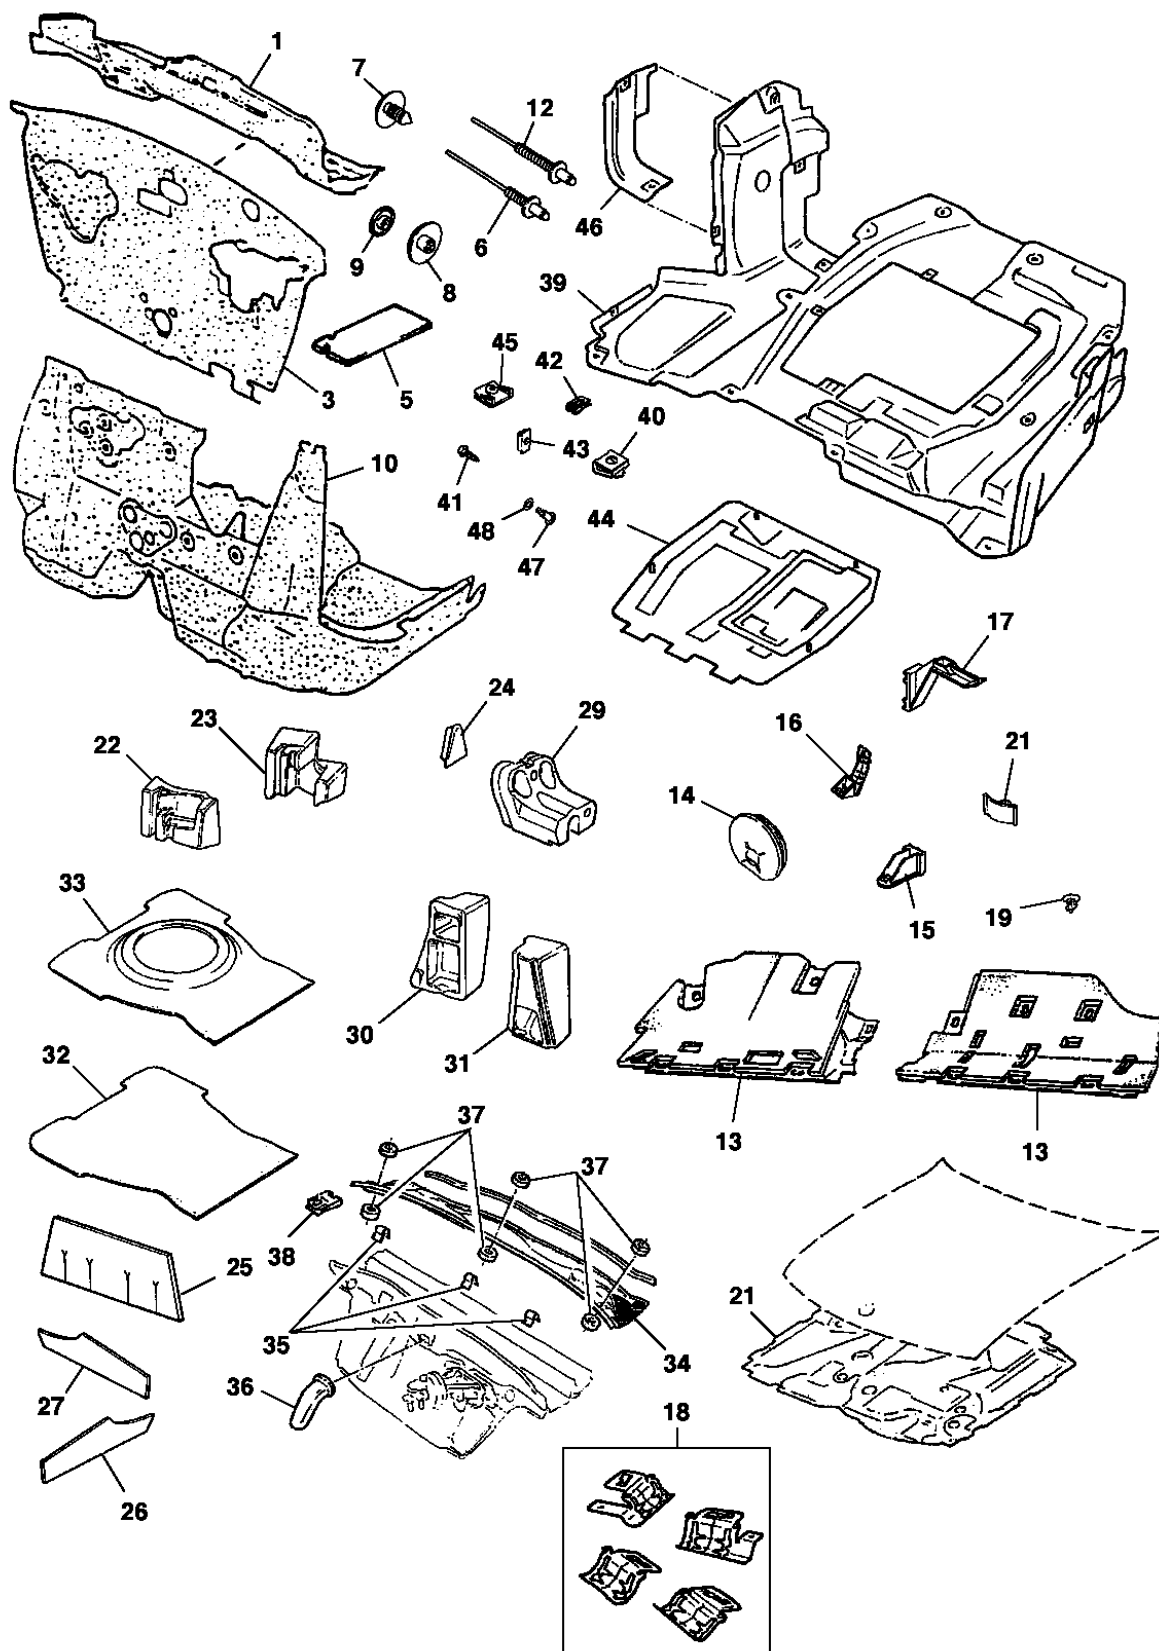

General Motors do Brasil Ltda.

Veículo: Calibra
Assunto: Isolantes e anti-ruído

Catálogo Eletrônico de Peças

Edição: Maio 2004
Data de Impressão: 29/7/2006

It	Ano	Aplicação	Descrição	Nº Peça	Qtd	Substituta
1	1994/1995	W	ANTI-RUÍDO do painel interno dash	(90270331)	1	NLS
3	1994/1995	W	ANTI-RUÍDO externo do painel dash	90462463	1	
5	1994/1995	W	ANTI-RUÍDO inferior do painel dash	(90270262)	1	NLS
6	1994/1995	W	REBITE de fixação do anti-ruído	90225079	AN	
7	1994/1995	W	BUJÃO do anti-ruído	90040750	AN	
8	1994/1995	W	BOTÃO de pressão do anti-ruído	90214832	AN	
9	1994/1995	W	BOTÃO de pressão do anti-ruído	90197063	1	
10	1994/1995	W	ANTI-RUÍDO interno do painel dash	90461961	1	
12	1994/1995	W	REBITE do anti-ruído	(90225080)	1	NLS
13	1994/1995	W	ANTI-RUÍDO inferior do painel de instrumentos LD	(90504268)	1	NLS
13	1994/1995	W	ANTI-RUÍDO inferior do painel de instrumentos LE	(90355553)	1	NLS
14	1994/1995	W	ANTI-RUÍDO redondo do curvão	(90270272)	2	NLS
15	1994/1995	W	PAINEL dash da caixa de roda	(90229833)	1	93251407
16	1994/1995	W	PAINEL dash ao painel de instrumentos	(90270350)	1	NLS
17	1994/1995	W	SUPORTE do painel dash ao painel de instrumentos	90270355	1	
18	1994/1995	W	CONJUNTO de suportes dos anti-ruídos	90348241	1	
19	1994/1995	W	BUJÃO	(90218614)	12	NLS
21	1994/1995	W	ISOLANTE do capuz	90503774	1	
22	1994/1995	W	ANTI-RUÍDO da coluna dianteira LD	90270335	1	
23	1994/1995	W	ANTI-RUÍDO da coluna dianteira LE	90270334	1	
24	1994/1995	W	ANTI-RUÍDO superior da coluna dianteira LD	(90462449)	1	NLS
24	1994/1995	W	ANTI-RUÍDO superior da coluna dianteira LE	(90462448)	1	NLS
25	1994/1995	W	ANTI-RUÍDO central do console ao assoalho	90355533	1	
26	1994/1995	W	ANTI-RUÍDO do console ao assoalho LD	90355532	1	
27	1994/1995	W	ANTI-RUÍDO do console ao assoalho LE	90355529	1	
29	1994/1995	W	ANTI-RUÍDO do alojamento do ar	90464673	1	
30	1994/1995	W	ANTI-RUÍDO da coluna central LD	(90355285)	1	NLS
31	1994/1995	W	ANTI-RUÍDO da coluna central LE	(90355284)	1	NLS
32	1994/1995	W	ANTI-RUÍDO do porta-malas (exceto roda reserva)	90355280	1	
33	1994/1995	W	ANTI-RUÍDO do porta-malas (para roda reserva)	(90355279)	1	NLS
34	1994/1995	W	DEFLETOR de água do painel superior dash	90346791	1	
35	1994/1995	W	PRESILHA do defletor de água	90046331	AN	
36	1994/1995	W	TUBO dreno	90287481	1	
36	1994/1995	W	TUBO dreno	90360181	1	
37	1994/1995	W	ANEL vedador do defletor de água	90229120	AN	
38	1994/1995	W	PORCA	90053225	AN	
39	1994/1994	W	PROTETOR do compartimento do motor	90346003	1	
39	1994/1994	W	PROTETOR do compartimento do motor	90487258	1	
40	1994/1994	W	PORCA da mola	90270296	6	
41	1994/1994	W	PARAFUSO 4.8 x 16 de fixação do protetor	(11073751)	AN	90159147
42	1994/1994	W	PORCA 4.8 do protetor	11086792	AN	
43	1994/1995	W	PORCA mola do isolador protetor	90270271	4