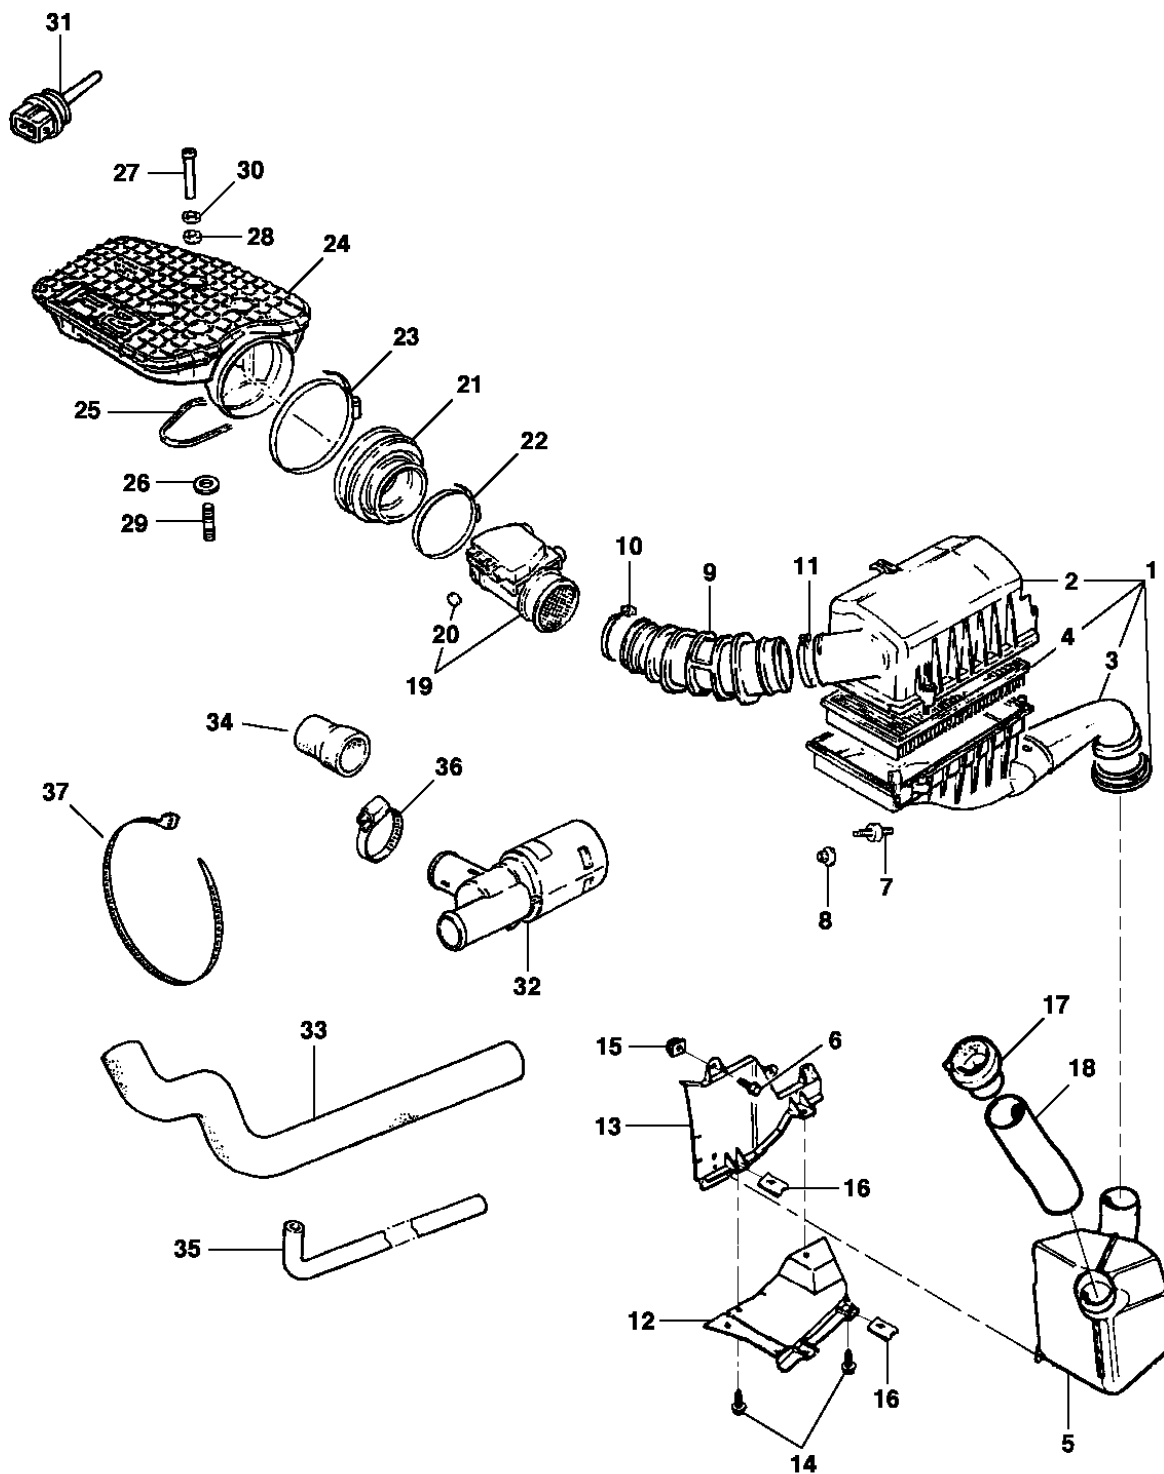

General Motors do Brasil Ltda.

Catálogo Eletrônico de Peças

Veículo: Calibra

Edição: Maio 2004

Assunto: Filtro de ar e componentes

Data de Impressão: 29/7/2006

It	Ano	Aplicação	Descrição	Nº Peça	Qtd	Substituta
1	1994/1995	W	FILTRO de ar	90469420	1	
2	1994/1995	W	CARCAÇA superior do filtro de ar	90486958	1	
3	1994/1995	W	CARCAÇA inferior do filtro de ar	(90486959)	1	90409743
3	1994/1995	W	CARCAÇA inferior do filtro de ar	90409743	1	
4	1994/1995	W	ELEMENTO do filtro de ar	90325205	1	
4	1994/1995	W	ELEMENTO do filtro de ar	90487526	1	
5	1994/1995	W	RESSONADOR do tubo do filtro de ar	90409580	1	
6	1994/1995	W	PARAFUSO do ressonador	(11092251)	1	11089341
7	1994/1995	W	COXIM do filtro do ar à caixa de roda	09281374	3	
8	1994/1995	W	PORCA M6 do coxim	11077801	3	
9	1994/1995	W	MANGUEIRA de ventilação do filtro de ar	90469201	1	
10	1994/1995	W	BRAÇADEIRA da mangueira de ventilação 40-60mm	11083901	AN	
11	1994/1995	W	BRAÇADEIRA da mangueira de ventilação 60-80mm	11088331	AN	
12	1994/1995	W	DEFLETOR de água inferior do filtro	90323549	1	
13	1994/1995	W	DEFLETOR de água lateral do filtro	90354344	1	
14	1994/1995	W	PARAFUSO do defletor lateral	(11073751)	8	90159147
15	1994/1995	W	PORCA expansora do defletor lateral 4.8mm	11091811	6	
15	1994/1995	W	CABO do acelerador identificação wm	90324084	1	
16	1994/1995	W	PORCA	90053225	2	
16	1994/1995	W	BRAÇADEIRA 140mm	09275610	AN	
17	1994/1995	W	SUPORTE do tubo de entrada do ar	90409581	1	
17	1994/1995	W	BUCHA isolante do cabo no painel	(90156374)	1	90200545
18	1994/1995	W	TUBO	(90409579)	1	09157679
18	1994/1995	W	TRAVA de segurança do cabo à alavanca da válvula	90284248	1	
19	1994/1995	W	SUPORTE do cabo	90281831	1	
19	1994/1995	W A/S-14002934	MEDIDOR do fluxo de ar	90299142	1	
19	1994/1995	W A/S-14002934	MEDIDOR do fluxo de ar	90487306	1	
19	1994/1995	W A/P-14002935	MEDIDOR do fluxo de ar	90448964	1	
20	1994/1995	W	PARAFUSO do suporte ao coletor de admissão	11013352	3	
20	1994/1995	W	TAMPA do parafuso do medidor	90076329	1	
21	1994/1995	W A/P-1051367	SUPORTE do cabo ao distribuidor do injetor	90344674	1	
21	1994/1995	W	MANGUEIRA do medidor	90466099	1	
22	1994/1995	W	PARAFUSO do suporte	11085421	1	
22	1994/1995	W	PARAFUSO do suporte	90354256	1	
22	1994/1995	W	BRAÇADEIRA 60-80 do medidor	11088331	1	
23	1994/1995	W	TRAVA do cabo	11088942	1	
23	1994/1995	W	BRAÇADEIRA 100-120 da pré-câmara	11091981	1	
24	1994/1995	W	PRÉ-CÂMARA da válvula de aceleração	90324516	1	
25	1994/1995	W	ANEL vedador da pré-câmara ao corpo da borboleta	90349008	1	
26	1994/1995	W	ARRUELA da pré-câmara ao corpo da válvula borboleta	06635214	4	
27	1994/1995	W	PARAFUSO especial da pré-câmara	(90323192)	4	90501394