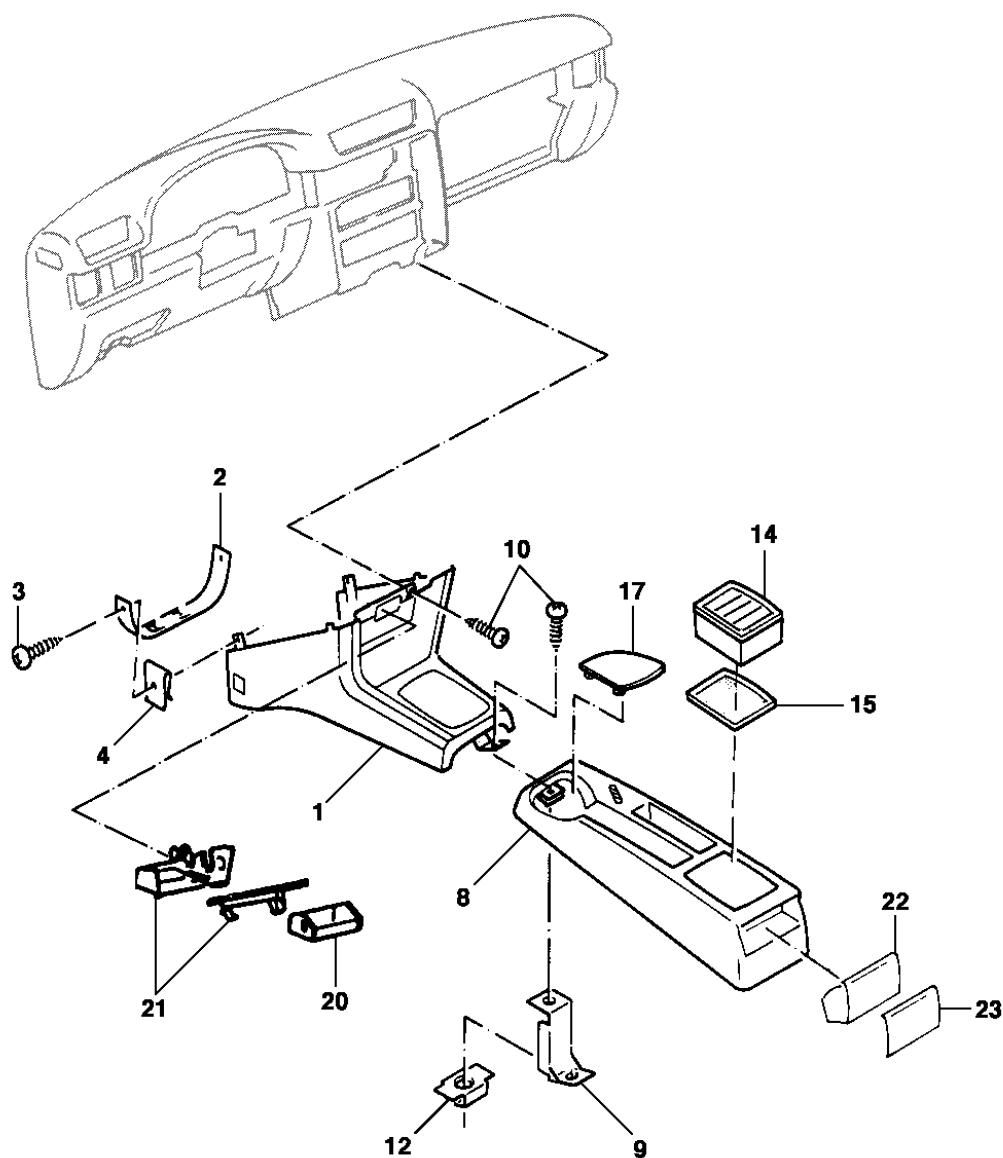

Opções:

General Motors do Brasil Ltda.**Veículo:** Calibra
Assunto: Console e componentes**Catálogo Eletrônico de Peças****Edição:** Maio 2004
Data de Impressão: 29/7/2006

It	Ano	Aplicação	Descrição	Nº Peça	Qtd	Substituta
1	1994/1995	W	CONSOLE antracite	90434421	1	
2	1994/1995	W	SUPORTE inferior console	(90461991)	1	NLS
3	1994/1995	W	PARAFUSO do console 22mm	NR	2	
4	1994/1995	W	PORCA mola 4.8	90269891	4	
8	1994/1995	W	EXTENSÃO console antracite	90444745	1	
9	1994/1995	W	SUPORTE console	90269861	1	
10	1994/1995	W	PARAFUSO do console 16mm	NR	AN	
12	1994/1995	W	RETENTOR	(90347519)	1	NLS
14	1994/1995	W	PORTA-FITA	(90287832)	4	NLS
15	1994/1995	W	COBERTURA traseira da extensão	(90429947)	1	93226109
15	1994/1995	W	COBERTURA traseira da extensão	93226109	1	
17	1994/1995	W	TAMPA console antracite	90314265	1	
20	1994/1995	W	CINZEIRO	90269849	1	
21	1994/1995	W	CINZEIRO dianteiro do console	90309342	1	
22	1994/1995	W	CINZEIRO da extensão do console	90356269	1	
23	1994/1995	W	MOLDURA antracite	90311782	1	