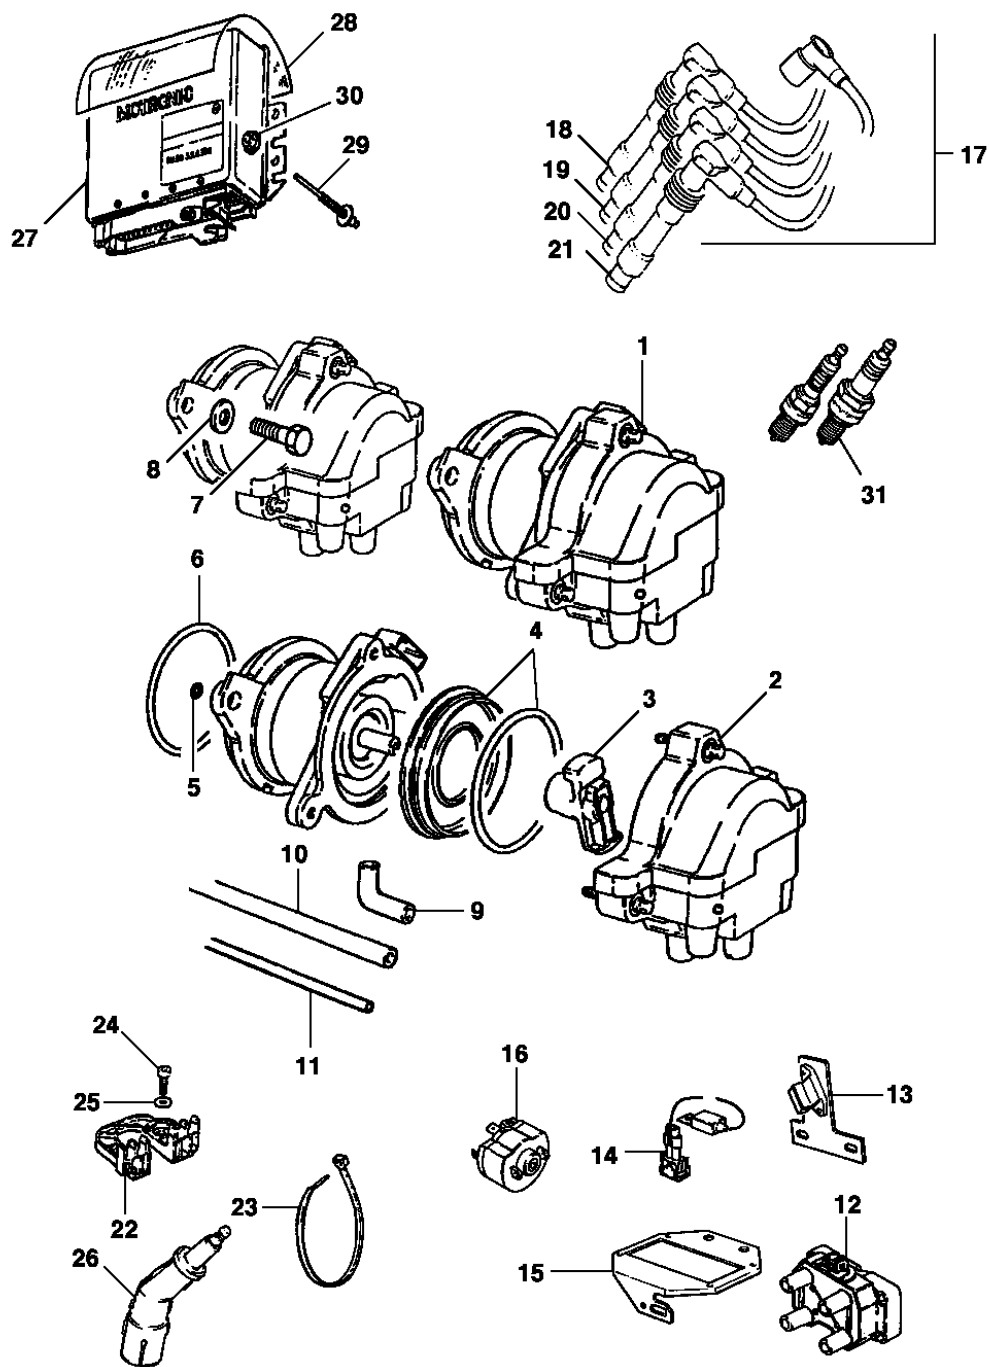

General Motors do Brasil Ltda.

Catálogo Eletrônico de Peças

Veículo: Calibra

Edição: Maio 2004

Assunto: Velas, cabos, módulo, distribuidor e bobina

Data de Impressão: 29/7/2006

It	Ano	Aplicação	Descrição	Nº Peça	Qtd	Substituta
1	1994/1994	W A/S-14028514	DISTRIBUIDOR conjunto	90296504	1	
2	1994/1994	W	TAMPA do distribuidor	90297426	1	
3	1994/1994	W	ROTOR do distribuidor	90008612	1	
4	1994/1994	W	ANEL protetor	(90297425)	1	NLS
5	1994/1994	W	ANEL vedador de óleo	90297424	1	
6	1994/1994	W	ANEL vedador de óleo	90167515	1	
7	1994/1994	W	PARAFUSO M8 x 25 do distribuidor	11041182	2	
8	1994/1994	W	ARRUELA do distribuidor	(11011488)	2	11011483
9	1994/1994	W	COTOVELO do distribuidor	90156412	AN	
10	1994/1994	W	MANGUEIRA do tubo de vácuo do distribuidor	90166288	AN	
11	1994/1994	W	MANGUEIRA de vácuo de plástico	90018280	AN	
12	1994/1995	W	BOBINA de ignição Bosch	90443900	1	
13	1994/1995	W	MÓDULO de potência de ignição (identificação 0227100213)	90444650	1	
14	1994/1995	W	CONDENSADOR da bobina de ignição	90336077	1	
15	1994/1995	W	SUPORTE da bobina	90466415	1	
16	1994/1995	W	INTERRUPTOR de ignição	90052497	1	
17	1994/1995	W	JOGO de cabos de velas	90443584	1	
18	1994/1995	W	CABO da vela nº1 identificação sd	90384307	1	
19	1994/1995	W	CABO da vela nº2 identificação se	90384308	1	
20	1994/1995	W	CABO da vela nº3 identificação sf	90384309	1	
21	1994/1995	W	CABO da vela nº4 identificação sg	90384310	1	
22	1994/1995	W	PRESILHA dos cabos de velas	90245020	1	
23	1994/1995	W	BRAÇADEIRA dos cabos	90039907	1	
24	1994/1995	W	PARAFUSO da presilha dos cabos de velas	11089161	1	
25	1994/1995	W	ARRUELA	NR	1	
26	1994/1995	W	TERMINAL do cabo de vela	NR	AN	
27	1994/1995	W A/S-9000516	UNIDADE de controle eletrônico de injeção Motronic identificação pt	90443905	1	
27	1995/1995	W A/P-9000517	UNIDADE de controle eletrônico de injeção identificação hc	90510672	1	
28	1994/1995	W	TAMPA da unidade de controle	90247672	1	
29	1994/1995	W	REBITE 17.3 x 15 x 5 da unidade de controle	90225079	4	
30	1994/1995	W	PORCA M10 da unidade de controle a caixa de roda de plástico	90287467	4	
31	1994/1995	W	VELA de ignição Bosch	90444723	4	
31	1994/1995	W	VELA de ignição Bosch	90512986	4	
	1994/1995	W	SUPRESSOR da vela de ignição	NR	AN	

Opções: