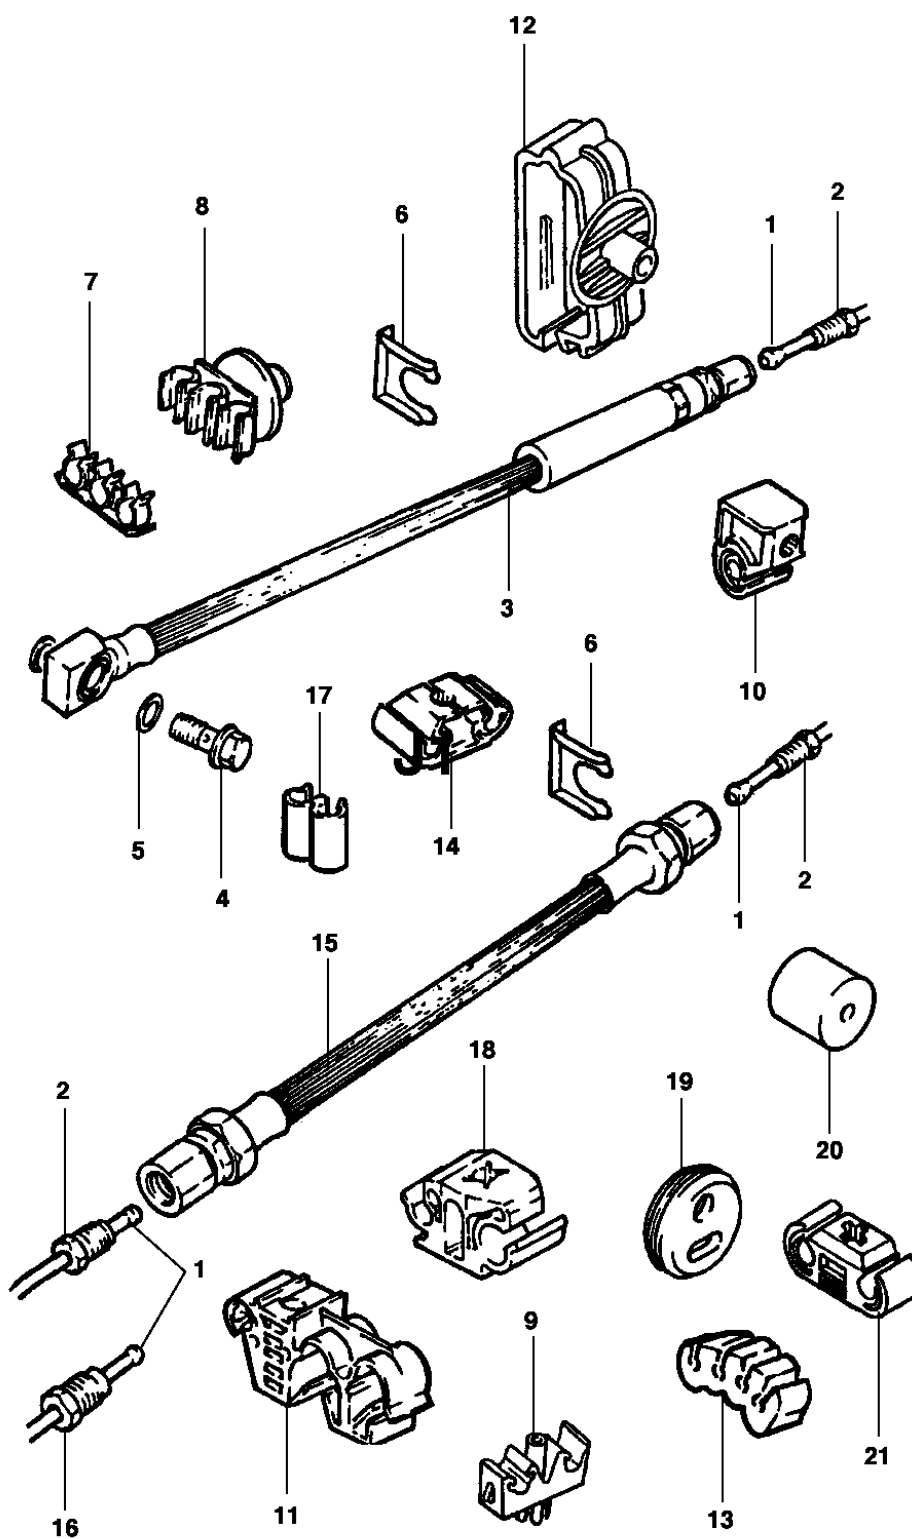

General Motors do Brasil Ltda.

Veículo: Calibra
Assunto: Linha de freio

Catálogo Eletrônico de Peças

Edição: Maio 2004
Data de Impressão: 29/7/2006

It	Ano	Aplicação	Descrição	Nº Peça	Qtd	Substituta
1	1994/1995	W	MANGUEIRA Ø4.75mm x 10m	(90272122)	AN	NLS
1	1994/1995	W	MANGUEIRA Ø4.75mm x 10m	90372152	AN	
2	1994/1995	W	CONEXÃO do parafuso M10 ao tubo do freio	(90278271)	AN	NLS
3	1994/1995	W	MANGUEIRA do conjunto do freio dianteiro	90468319	2	
4	1994/1995	W	PARAFUSO da mangueira ao caliper	(90193259)	2	93290371
5	1994/1995	W	ARRUELA de vedação da mangueira ao caliper	90193258	4	
6	1994/1995	W	TRAVA da mangueira no suporte	06638709	2	
6	1994/1995	W	TRAVA da mangueira do freio traseiro	06638709	4	
7	1994/1995	W	PRESILHA 3-vias dos tubos do freio ao compartimento do motor	90305936	AN	
8	1994/1995	W	PRESILHA 3-vias do tubo do freio traseiro ao painel	90168790	AN	
9	1994/1995	W	PRESILHA do tubo do freio	90342831	4	
10	1994/1995	W	PRESILHA do tubo do freio à caixa da roda	90184061	2	
11	1994/1995	W	PRESILHA do tubo do freio à longarina	90182841	1	
12	1994/1995	W	PRESILHA do tubo do freio ao painel	90209436	1	
13	1994/1995	W	PRESILHA do tubo do freio	90209437	1	
14	1994/1995	W	PRESILHA 2-vias do tubo do freio à parte inferior da carroçaria	90334079	AN	
15	1994/1995	W	MANGUEIRA do freio traseiro	90468320	2	
16	1994/1995	W	CONEXÃO do parafuso M12 do tubo do freio	90105233	AN	
16	1994/1995	W	CONEXÃO do parafuso M12 do tubo do freio	(90445320)	AN	NLS
17	1994/1995	W	PRESILHA do tubo do freio	90095094	AN	
18	1994/1995	W	RETENTOR do freio à longarina LD	90217705	1	
19	1994/1995	W	PROTETOR do tubo do freio	90209170	2	
19	1994/1995	W	PROTETOR do tubo do freio	90375133	2	
20	1994/1995	W	ANEL protetor do tubo do freio	90170993	2	
20	1994/1995	W	ANEL protetor do tubo do freio	(90304039)	2	93258686
21	1994/1995	W	PRESILHA do tubo do freio ao painel do assoalho traseiro	90342762	3	

Opções: