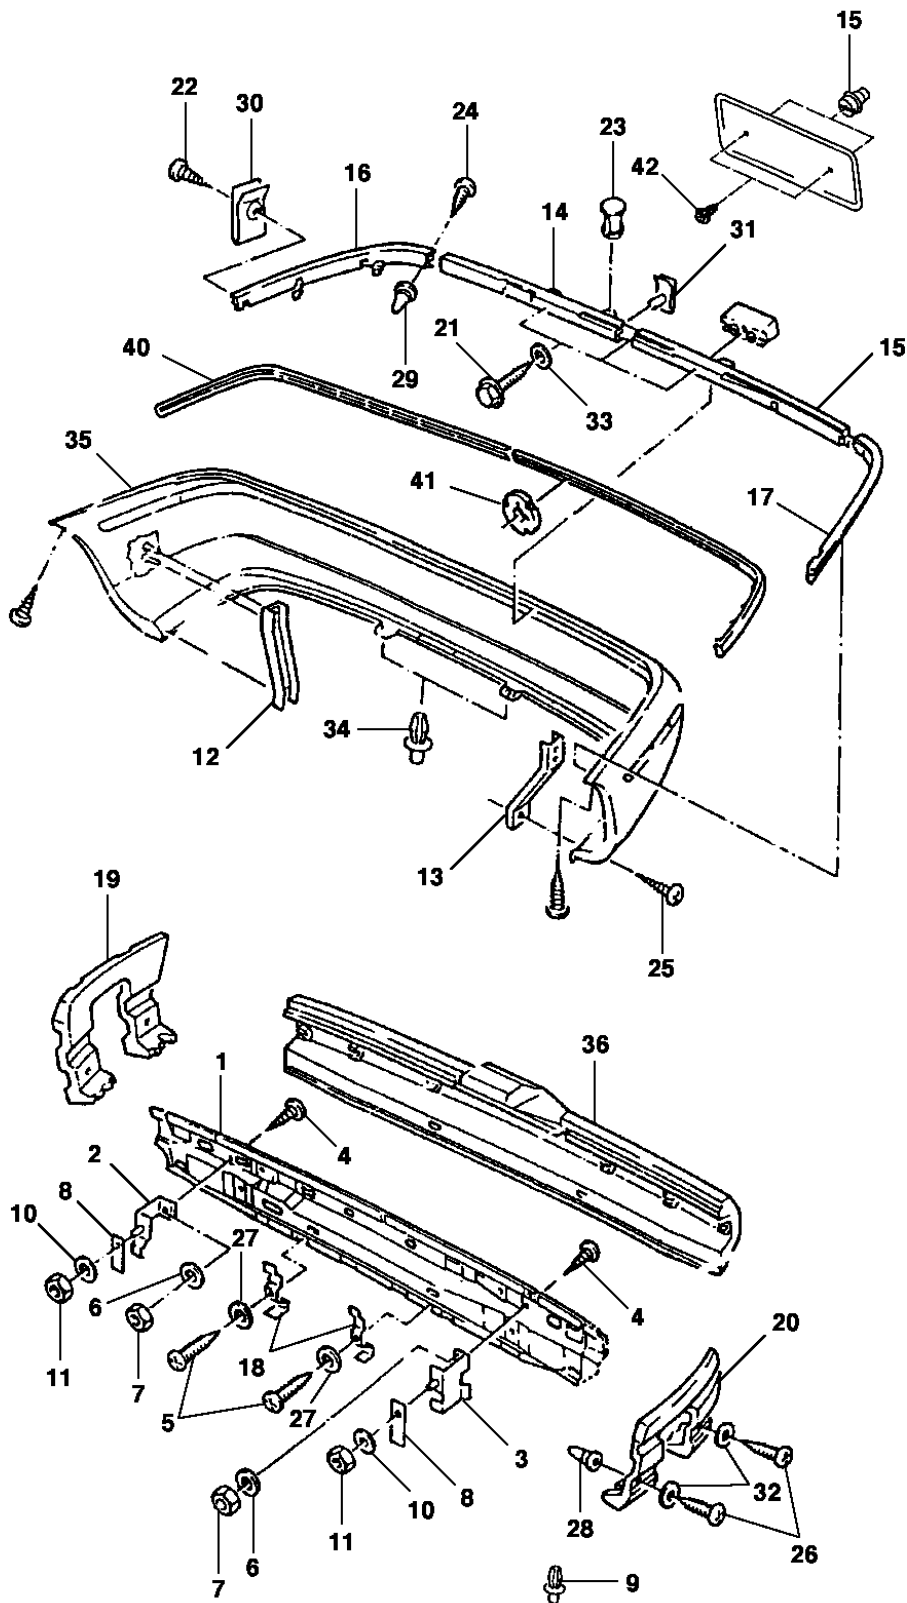

General Motors do Brasil Ltda.

Veículo: Calibra
Assunto: Pára-choque traseiro

Catálogo Eletrônico de Peças

Edição: Maio 2004
Data de Impressão: 29/7/2006

It	Ano	Aplicação	Descrição	Nº Peça	Qtd	Substituta
1	1994/1995	W	VIGA do pára-choque traseiro	90347318	1	
2	1994/1995	W	SUPORTE LD	90269414	1	
3	1994/1995	W	SUPORTE LE	90269413	1	
4	1994/1995	W	PARAFUSO M8 x 16 suporte à viga	90052781	2	
5	1994/1995	W	PARAFUSO M10 x 70 suporte à viga	NR	1	
6	1994/1995	W	ARRUELA	11010091	2	
6	1994/1995	W	ARRUELA	94627397	2	
7	1994/1995	W	PORCA M8	11014031	2	
8	1994/1995	W	ESPAÇADOR do suporte à carroçaria	90286810	2	
9	1994/1995	W	REBITE de expansão	90087290	AN	
10	1994/1995	W	ARRUELA	11046153	2	
11	1994/1995	W	PORCA M8	11014031	2	
12	1994/1995	W	SUPORTE lateral LD	90347945	1	
13	1994/1995	W	SUPORTE lateral LE	90347944	1	
14	1994/1995	W	GUIA central LD	90347953	1	
15	1994/1995	W	GUIA central LE	90347952	1	
16	1994/1995	W	GUIA lateral LD	90347949	1	
17	1994/1995	W	GUIA lateral LE	90347948	1	
18	1994/1995	W	APOIO central	90347943	2	
19	1994/1995	W	APOIO lateral LD	90347316	1	
20	1994/1995	W	APOIO lateral LE	90347315	1	
21	1994/1995	W	PARAFUSO	(90355690)	3	NLS
22	1994/1995	W	PARAFUSO guia	90356627	2	
23	1994/1994	W A/S-1007845	PORCA de plástico	90458936	AN	
23	1994/1995	W	PORCA de plástico	90482706	AN	
24	1994/1995	W	PARAFUSO guia	11091961	AN	
25	1994/1995	W	PARAFUSO do suporte	(11069611)	AN	11069615
26	1994/1995	W	PARAFUSO do suporte	(11067771)	AN	NLS
26	1994/1995	W	PARAFUSO do suporte	(11075981)	AN	NLS
27	1994/1995	W	ARRUELA	11046153	AN	
28	1994/1995	W	PORCA	90139015	AN	
29	1994/1995	W	PORCA	90347961	10	
30	1994/1995	W	PORCA	11093021	2	
30	1994/1995	W	MOLDURA cinza escura LE	90317235	1	
31	1994/1995	W	PORCA	11093021	10	
32	1994/1995	W	ARRUELA	11035602	4	
33	1994/1995	W	ARRUELA	11035613	3	
34	1994/1995	W	REBITE expansão	90356928	2	
35	1994/1994	W A/S-1000176	CAPA do pára-choque traseiro	90331856	1	
35	1994/1995	W	CAPA do pára-choque traseiro	(90487368)	1	90331856
36	1994/1995	W	AMORTECEDOR de impactos	90347319	1	
40	1994/1995	W	MOLDURA cinza escura LD	(90317236)	1	NLS
41	1994/1995	W	RETENTOR	90347431	AN