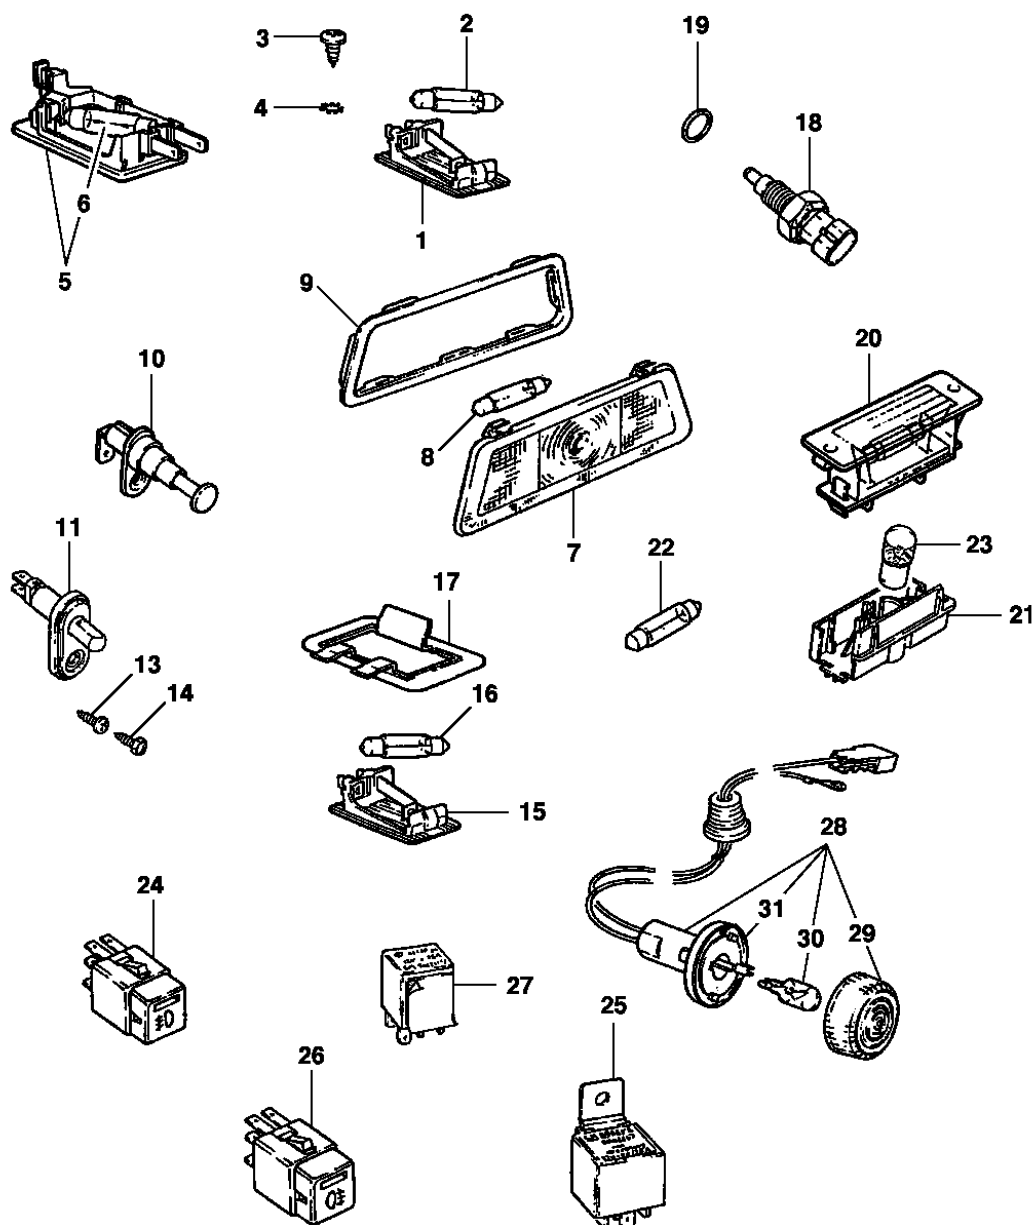

General Motors do Brasil Ltda.

Catálogo Eletrônico de Peças

Veículo: Calibra

Edição: Maio 2004

Assunto: Iluminação interna e externa

Data de Impressão: 29/7/2006

It	Ano	Aplicação	Descrição	Nº Peça	Qtd	Substituta
1	1994/1995	W	LANTERNA do compartimento do motor	08972943	1	
2	1994/1995	W	LÂMPADA 12V-10W	(90002494)	1	11030669
3	1994/1995	W	PARAFUSO da lanterna	11041732	1	
4	1994/1995	W	ARRUELA	11042852	1	
5	1994/1995	W	LANTERNA do porta-luvas com interruptor	90306633	1	
6	1994/1995	W	LÂMPADA 12V-10W	(90002494)	1	11030669
7	1994/1995	W	LANTERNA do teto sem interruptor temporizado	90191906	1	
7	1994/1995	W	LANTERNA do teto sem interruptor temporizado	90246888	1	
8	1994/1995	W	LÂMPADA 12V-10W do teto	(90002494)	1	11030669
9	1994/1995	W	SUPORTE da lanterna do teto	90276069	1	
10	1994/1995	W	INTERRUPTOR do porta-malas	90213306	AN	
11	1994/1995	W	INTERRUPTOR da porta	90210575	AN	
11	1994/1995	W	INTERRUPTOR da porta	90483756	AN	
13	1994/1995	W	PARAFUSO do interruptor	11041732	AN	
14	1994/1995	W	PARAFUSO 4.8 x 13 do interruptor	11059621	AN	
15	1994/1995	W	LANTERNA do porta-malas	08972943	1	
16	1994/1995	W	LÂMPADA 12V-10W	(90002494)	1	11030669
17	1994/1995	W	SUPORTE da lanterna antracite	90311307	1	
18	1994/1995	W	INTERRUPTOR da luz de marcha-à-ré	(90245033)	1	90482454
18	1995/1995	W	INTERRUPTOR da luz de marcha-à-ré	90482454	1	
19	1994/1995	W	ANEL de vedação 12 x 16mm do interruptor	11015219	1	
20	1994/1995	W	LANTERNA da placa de licença traseira	90241129	1	
21	1994/1995	W	PLACA de contato	90273837	1	
21	1994/1995	W	CARCAÇA	90421989	1	
22	1994/1995	W	LÂMPADA 12V-5W	90002486	1	
23	1994/1995	W	LÂMPADA 12V-5W	93892644	1	
23	1994/1995	W	LÂMPADA 12V-5W	91145661	1	
24	1994/1995	W	INTERRUPTOR da lanterna de neblina traseira	90228201	1	
25	1994/1995	W	RELÊ da lanterna traseira	90148857	1	
26	1994/1995	W	INTERRUPTOR do farol de neblina dianteiro	90228200	1	
27	1994/1995	W	RELÊ do farol de neblina	90274683	1	
28	1994/1995	W	LANTERNA lateral LD	90213612	1	
28	1994/1995	W	LANTERNA lateral LE	(90213611)	1	NLS
29	1994/1995	W	LENTE	NR	2	
30	1994/1995	W	LÂMPADA 12V-5W	90114440	2	
31	1994/1995	W	JUNTA	NR	2	

Opções: