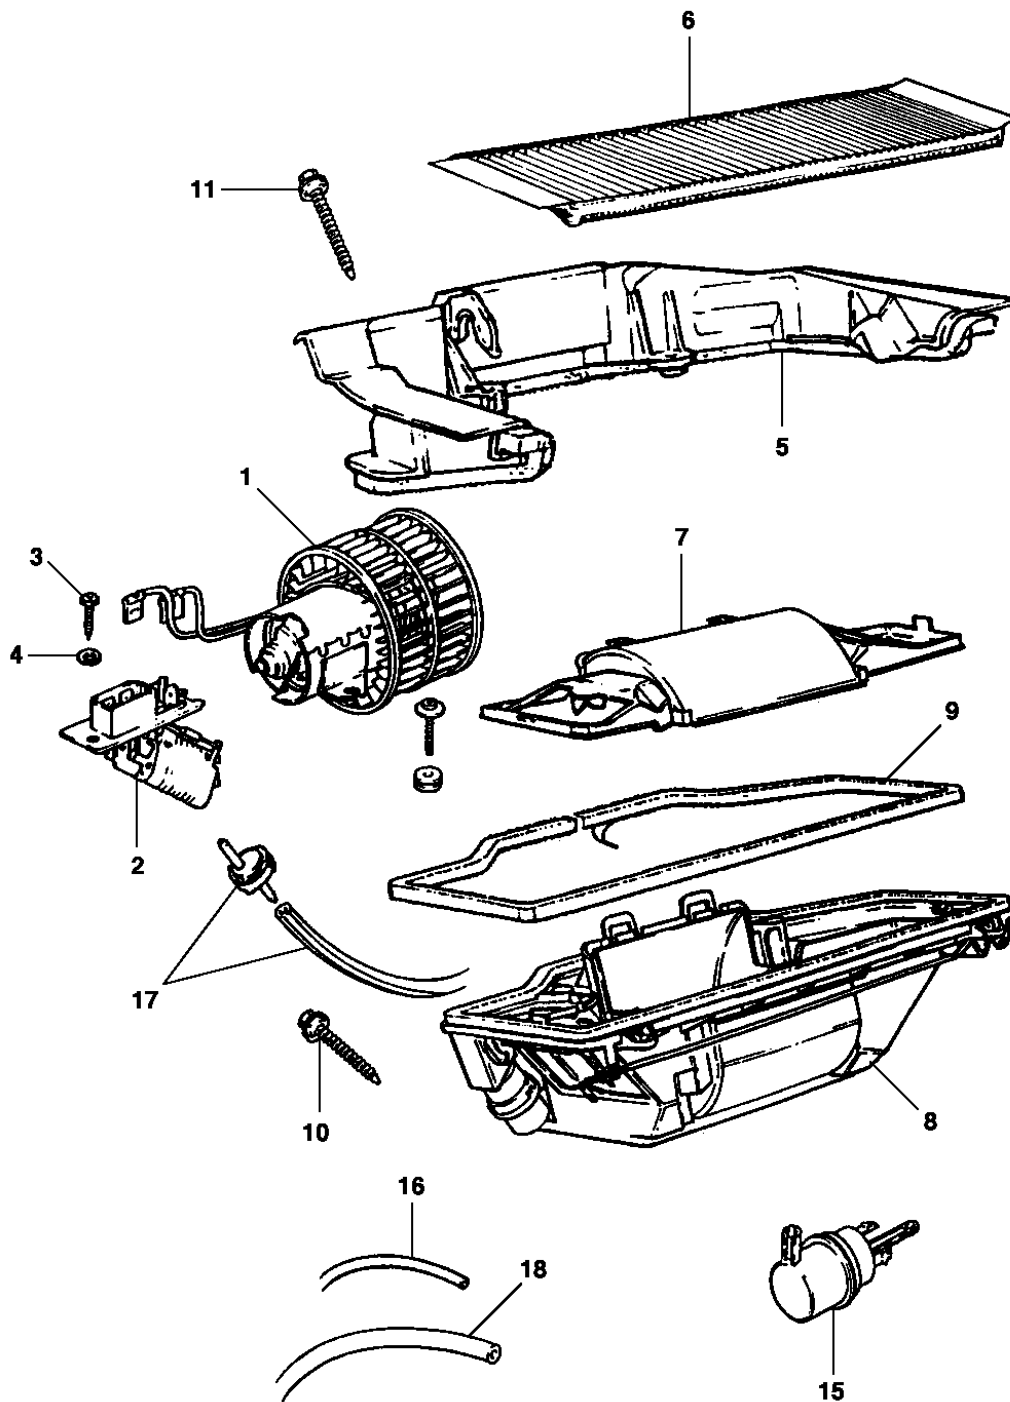

General Motors do Brasil Ltda.

Veículo: Calibra
Assunto: Ventilador ar condicionado

Catálogo Eletrônico de Peças

Edição: Maio 2004
Data de Impressão: 29/7/2006

It	Ano	Aplicação	Descrição	Nº Peça	Qtd	Substituta
1	1994/1994	W	MOTOR e ventilador do conjunto do ar condicionado	(90451605)	1	NLS
1	1994/1995	W	MOTOR e ventilador do conjunto do ar condicionado	(90506193)	1	90589511
2	1994/1995	W	RESISTOR do motor do ventilador	90450998	1	
2	1994/1995	W	RESISTOR do motor do ventilador	90383817	1	
3	1994/1995	W	PARAFUSO M4 x 6 de instalação elétrica da resistência	11038552	AN	
4	1994/1995	W	ARRUELA	11011409	AN	
5	1994/1995	W	DEFLETOR de água	90518352	1	
6	1994/1995	W	FILTRO de ventilação interna	(90486282)	1	09200067
7	1994/1995	W	COBERTURA do motor do ventilador	90360175	1	
8	1994/1995	W	COBERTURA inferior do motor do ventilador	90228771	1	
8	1994/1995	W	COBERTURA inferior do motor do ventilador	90443806	1	
8	1994/1995	W	COBERTURA do motor do aquecimento inferior	(90449576)	1	NLS
9	1994/1995	W	JUNTA da caixa inferior	90229053	1	
10	1994/1995	W	PARAFUSO da câmara de aquecimento 4.8 x 32	11091501	1	
11	1994/1995	W	PARAFUSO anel vedante a ventoinha 5.8 x 55	90229108	4	
15	1994/1995	W	CAIXA do vácuo 39.5 mm	90338520	1	
16	1994/1995	W	TUBO Ø4.0 do vácuo	90018280	1	
17	1994/1995	W	VÁLVULA anti-retorno	90360167	1	
17	1994/1995	W	VÁLVULA anti-retorno	90444124	1	
18	1994/1995	W	MANGUEIRA de vácuo do motor	90166288	1	

Opções: