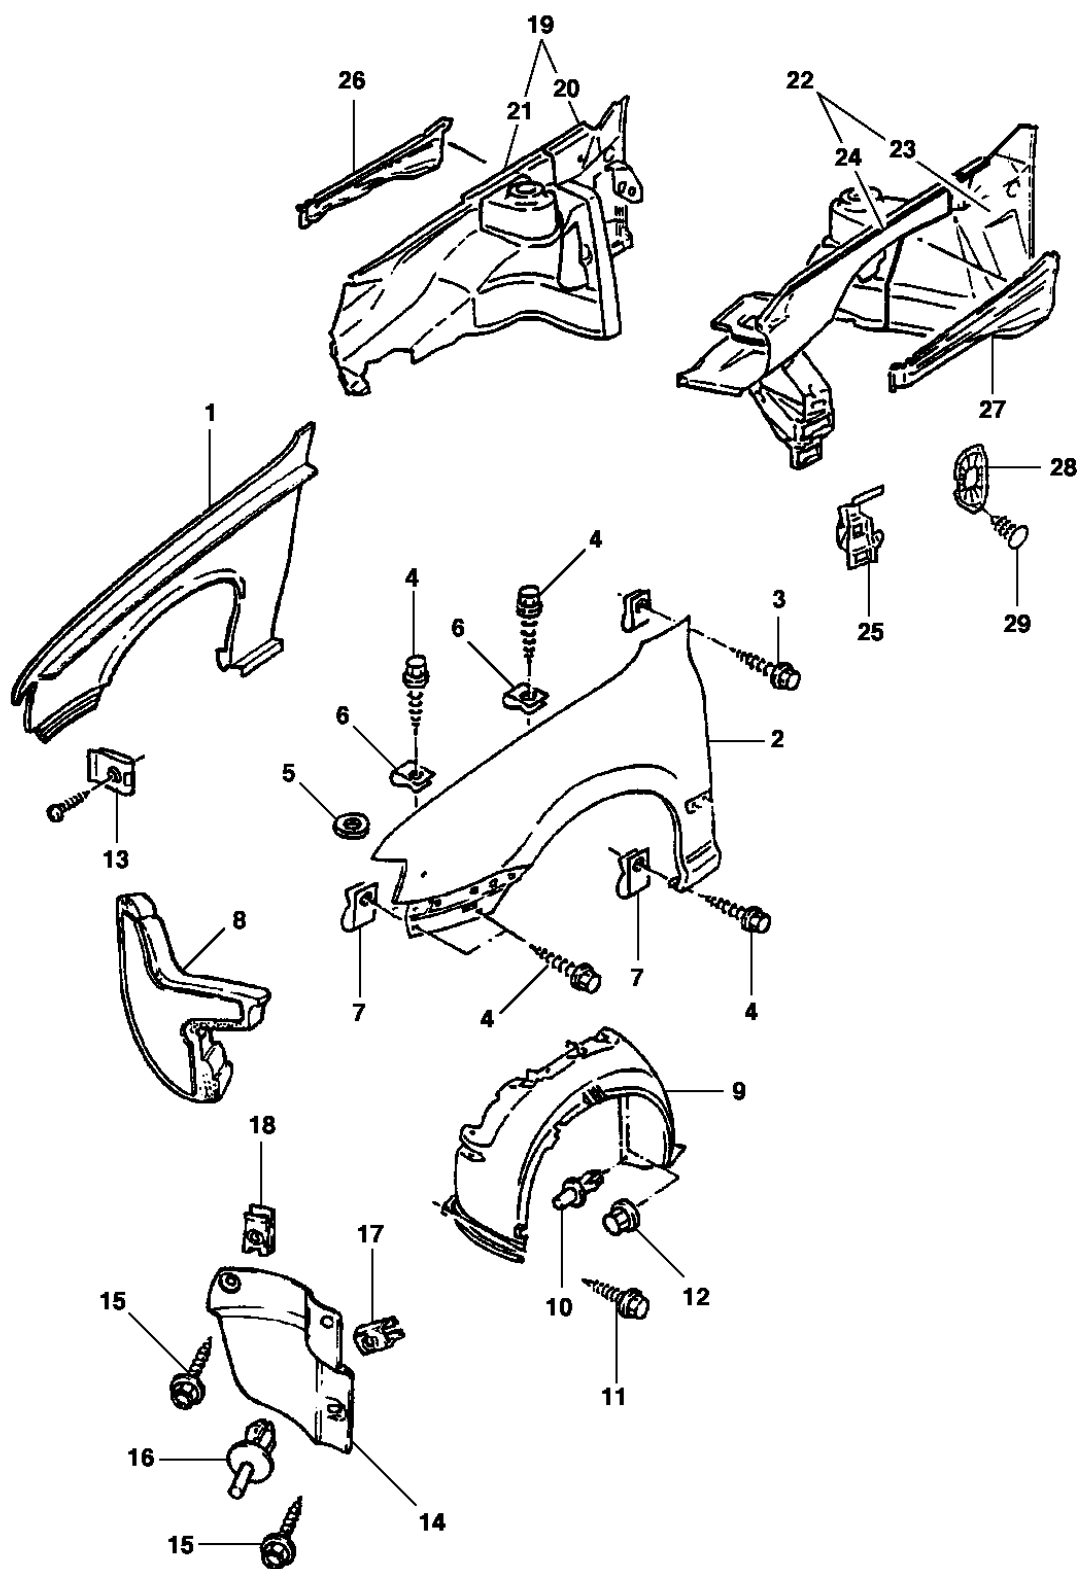

General Motors do Brasil Ltda.

Catálogo Eletrônico de Peças

Veículo: Calibra

Edição: Maio 2004

Assunto: Caixa de roda e pára-lama dianteiro

Data de Impressão: 29/7/2006

It	Ano	Aplicação	Descrição	Nº Peça	Qtd	Substituta
1	1994/1995	W	PÁRA-LAMA LD	90355906	1	
2	1994/1995	W	PÁRA-LAMA LE	90355905	1	
3	1994/1995	W	PARAFUSO 6.3 x 16 de fixação do pára-lama	(11072641)	AN	11054933
4	1994/1995	W	PARAFUSO 6.3 x 20 de fixação do pára-lama	11054933	2	
5	1994/1995	W	ARRUELA plástico pára-lama dianteiro	(90269831)	AN	52255091
6	1994/1995	W	PORCA mola 6.3	11072461	AN	
7	1994/1995	W	PORCA mola 6.3	11073701	AN	
8	1994/1995	W	ISOLADOR LD	90462462	AN	
8	1994/1995	W	ISOLADOR LE	90462461	AN	
9	1994/1995	W	ENCHIMENTO do pára-lama LD	90346202	1	
9	1994/1995	W	ENCHIMENTO do pára-lama LE	90346201	1	
10	1994/1995	W	REBITE do enchimento ao pára -lama	90138810	11	
11	1994/1995	W	PARAFUSO do enchimento	11089341	2	
12	1994/1995	W	PORCA do enchimento	90413589	5	
13	1994/1995	W	PORCA do enchimento	11086792	AN	
14	1994/1995	W	COBERTURA LD	90469477	1	
15	1994/1995	W	PARAFUSO M4.8 x 16 da tampa	(11073751)	8	90159147
16	1994/1995	W	REBITE expansão cobertura ao pára-lama	90087290	1	
17	1994/1995	W	PORCA expansão cobertura	90270271	1	
18	1994/1995	W	PORCA braçadeira cobertura	11091811	1	
19	1994/1995	W	CAIXA de roda dianteira conjunto LD	90462055	1	
20	1994/1995	W	CAIXA de roda parte posterior LD	90464512	1	
21	1994/1995	W	CAIXA de roda dianteira conjunto LD	90462057	1	
22	1994/1995	W	CAIXA de roda dianteira c/ suporte de bateria LE	90464509	1	
23	1994/1995	W	CAIXA de roda parte posterior LE	90464511	1	
24	1994/1995	W	CAIXA de roda dianteira LE c/ suspensão e suporte de bateria	90346427	1	
24	1994/1995	W	CAIXA de roda dianteira LE c/ suspensão e suporte de bateria	90356491	1	
24	1994/1995	W	CAIXA de roda dianteira LE s/ suspensão	90346424	1	
24	1994/1995	W	CAIXA de roda dianteira LE s/ suspensão	90356488	1	
25	1994/1995	W	SUPORTE lateral da caixa de roda LD	(90228838)	1	90461593
25	1994/1995	W	SUPORTE lateral da caixa de roda LD	90461593	1	
26	1994/1995	W	SUPORTE da caixa de roda dianteira LD	90269043	1	
27	1994/1995	W	SUPORTE da caixa de roda dianteira LE	90269042	1	
28	1994/1995	W	TAMPA protetora do braço de direção LD	(90335562)	1	NLS
28	1994/1995	W	TAMPA protetora do braço de direção LE	90335561	1	
29	1994/1995	W	TAMPÃO da tampa de proteção	90335715	AN	

Opções: