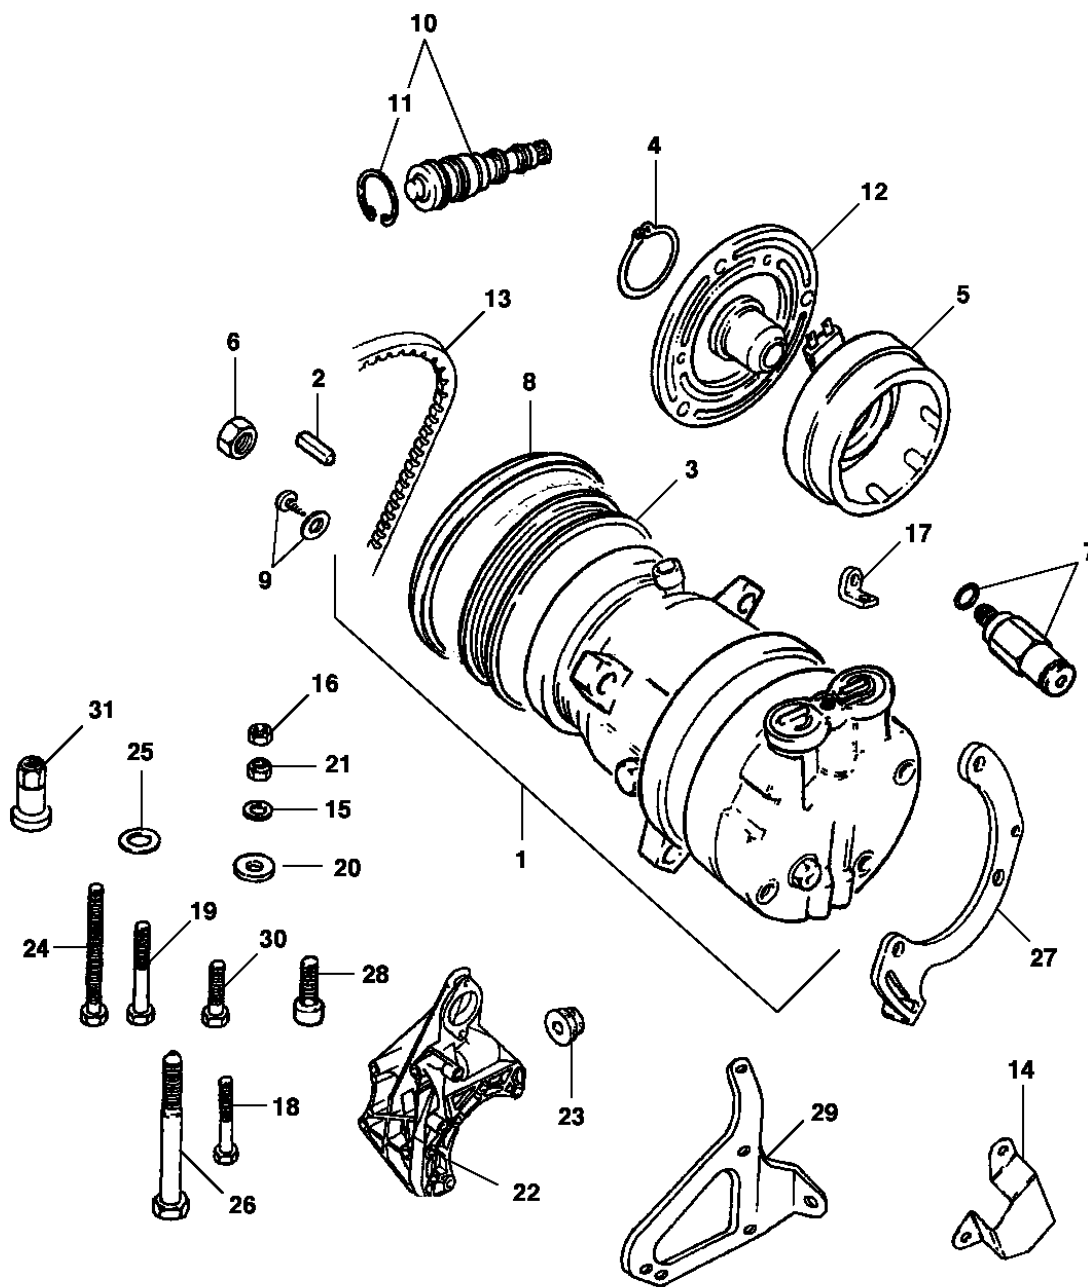

General Motors do Brasil Ltda.

Catálogo Eletrônico de Peças

Veículo: Calibra

Edição: Maio 2004

Assunto: Compressor do ar condicionado

Data de Impressão: 29/7/2006

It	Ano	Aplicação	Descrição	Nº Peça	Qtd	Substituta
1	1994/1995	W	COMPRESSOR do ar condicionado	01131909	1	
2	1994/1995	W	CHAVE da embreagem ao cubo	06555320	1	
3	1994/1995	W	POLIA conjunto	06553108	1	
4	1994/1995	W	RETENTOR do rolamento	06557617	1	
5	1994/1995	W	BOBINA	06552631	1	
6	1994/1995	W	PORCA	06557414	1	
7	1994/1995	W	VÁLVULA	06552743	1	
8	1994/1995	W	TAMPA	06559337	1	
9	1994/1995	W	CONJUNTO de parafuso e arruela	06559005	1	
10	1994/1995	W	VÁLVULA de retenção	02724756	1	
11	1994/1995	W	RETENTOR	06556408	1	
12	1994/1995	W	EMBREAGEM do compressor	06553931	1	
12	1994/1995	W	EMBREAGEM do compressor	06580060	1	
13	1994/1995	W	CORREIA	(90299369)	1	90444487
13	1994/1995	W	CORREIA	90444487	1	
14	1994/1995	W	PLACA de proteção	(90306543)	1	NLS
15	1994/1995	W	ARRUELA de pressão	11043012	3	
16	1994/1995	W	PORCA M8	11014031	3	
17	1994/1995	W	SUPORTE de retenção do compressor	90351931	1	
18	1994/1995	W	PARAFUSO M8 x 50 compressor ao suporte	11043623	2	
19	1994/1995	W	PARAFUSO M8 x 60 compressor ao suporte	(11044921)	2	NLS
20	1994/1995	W	ARRUELA	(11071993)	1	NLS
21	1994/1995	W	PORCA M8	11061939	AN	
22	1994/1995	W A/S-1120688	SUPORTE fundido do compressor identificação bh	(90467534)	1	NLS
22	1994/1995	W A/P-1120689	SUPORTE fundido do compressor identificação bq	90501940	1	
23	1994/1995	W	COXIM	(90128877)	AN	90169638
24	1994/1995	W	PARAFUSO do suporte	(11091731)	1	NLS
25	1994/1995	W	ARRUELA	11010024	AN	
26	1994/1995	W	PARAFUSO M10 x 86 suporte a bloco de cilindros	(11073261)	AN	94633004
27	1994/1995	W	SUPORTE conjunto dianteiro do compressor	(90351929)	1	NLS
28	1994/1995	W	PARAFUSO suporte	(11064461)	3	NLS
29	1994/1995	W	SUPORTE traseiro do compressor	90466759	1	
30	1994/1995	W	PARAFUSO do suporte M8 x 28	11041481	2	
31	1994/1995	W	PARAFUSO do suporte M8	(90112019)	AN	NLS

Opções: