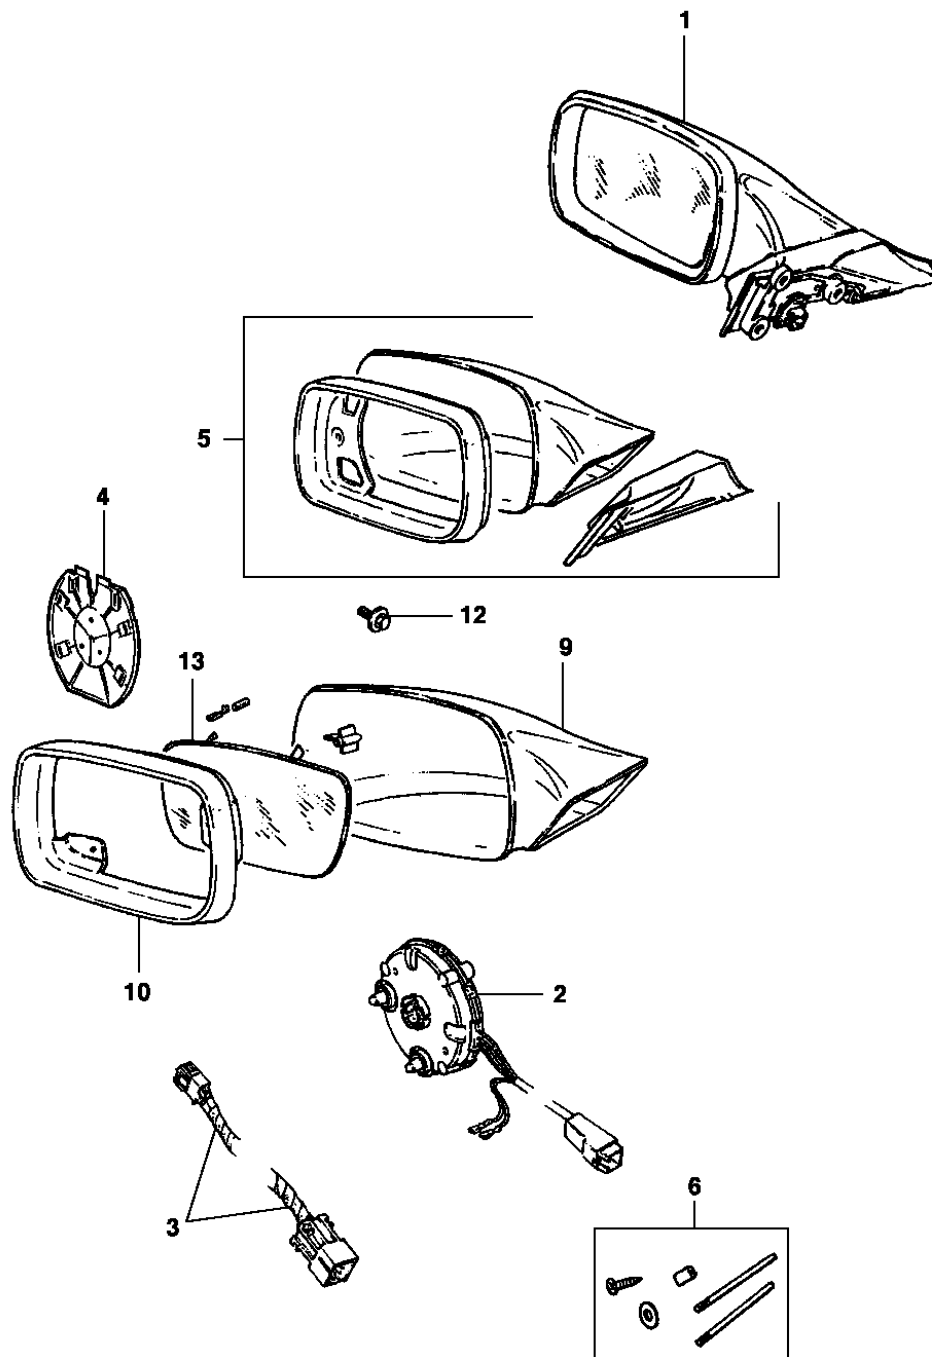

General Motors do Brasil Ltda.

Veículo: Calibra
Assunto: Espelho retrovisor

Catálogo Eletrônico de Peças

Edição: Maio 2004
Data de Impressão: 29/7/2006

It	Ano	Aplicação	Descrição	Nº Peça	Qtd	Substituta
1	1994/1995	W	ESPELHO do conjunto retrovisor LE branco casablanca plano	90316905	1	
1	1994/1995	W	ESPELHO do conjunto retrovisor LE branco casablanca plano	90426355	1	
1	1994/1995	W	ESPELHO do conjunto retrovisor LE branco casablanca plano	(90443010)	1	NLS
1	1994/1995	W	ESPELHO do conjunto retrovisor LE vermelho magma	90316911	1	
1	1994/1995	W	ESPELHO do conjunto retrovisor LE vermelho magma plano	90426361	1	
1	1994/1995	W	ESPELHO do conjunto retrovisor LE vermelho magma plano	(90443012)	1	NLS
1	1994/1995	W	ESPELHO do conjunto retrovisor LE preto	90406617	1	
1	1994/1995	W	ESPELHO do conjunto retrovisor LE preto nova plano	90426363	1	
1	1994/1995	W	ESPELHO do conjunto retrovisor LE preto nova plano	(90443013)	1	NLS
1	1994/1995	W	ESPELHO do conjunto retrovisor LD branco casablanca	90316923	1	
1	1994/1995	W	ESPELHO do conjunto retrovisor LD branco casablanca	(90426374)	1	NLS
1	1994/1995	W	ESPELHO do conjunto retrovisor LD branco casablanca	90443037	1	
1	1994/1995	W	ESPELHO do conjunto retrovisor LD vermelho magma	90316929	1	
1	1994/1995	W	ESPELHO do conjunto retrovisor LD vermelho magma	90426380	1	
1	1994/1995	W	ESPELHO do conjunto retrovisor LD vermelho magma	(90443039)	1	NLS
1	1994/1995	W	ESPELHO do conjunto retrovisor LD preto	90406621	1	
1	1994/1995	W	ESPELHO do conjunto retrovisor LD preto	(90426382)	1	90443040
1	1994/1995	W	ESPELHO do conjunto retrovisor LD preto	(90443040)	1	NLS
2	1994/1995	W	MOTOR do controle remoto do espelho	90369198	1	
2	1994/1995	W	MOTOR do controle remoto do espelho c/ tampa redonda	90509157	1	
3	1994/1995	W	EXTENSÃO do conjunto 250mm de comprimento	90399196	1	
4	1994/1995	W	ADAPTADOR	90369195	1	
5	1994/1995	W	COBERTURA do alojamento do espelho jogo LE	90509476	1	
5	1994/1995	W	COBERTURA do alojamento do espelho jogo LD	90509477	1	
6	1994/1995	W	JOGO de peças de fixação	90509176	1	
9	1994/1995	W	COBERTURA do espelho LD	90509477	1	
9	1994/1995	W	COBERTURA do espelho LE	90509476	1	
10	1994/1995	W	MOLDURA do espelho preta LE	90369196	1	
10	1994/1995	W	MOLDURA do espelho preta LD	90369197	1	
12	1994/1995	W	PARAFUSO do espelho à porta	90356083	6	
13	1994/1995	W	VIDRO do espelho liso LE	90369191	1	
13	1994/1995	W	VIDRO do espelho convexo LD	90369194	1	
	1994/1995	W	VEDADOR da borracha LE	(90369199)	1	NLS
	1994/1995	W	VEDADOR da borracha LD	(90369200)	1	NLS
	1994/1995	W	CORPO do espelho LE	90509484	1	
	1994/1995	W	CORPO do espelho LD	90509485	1