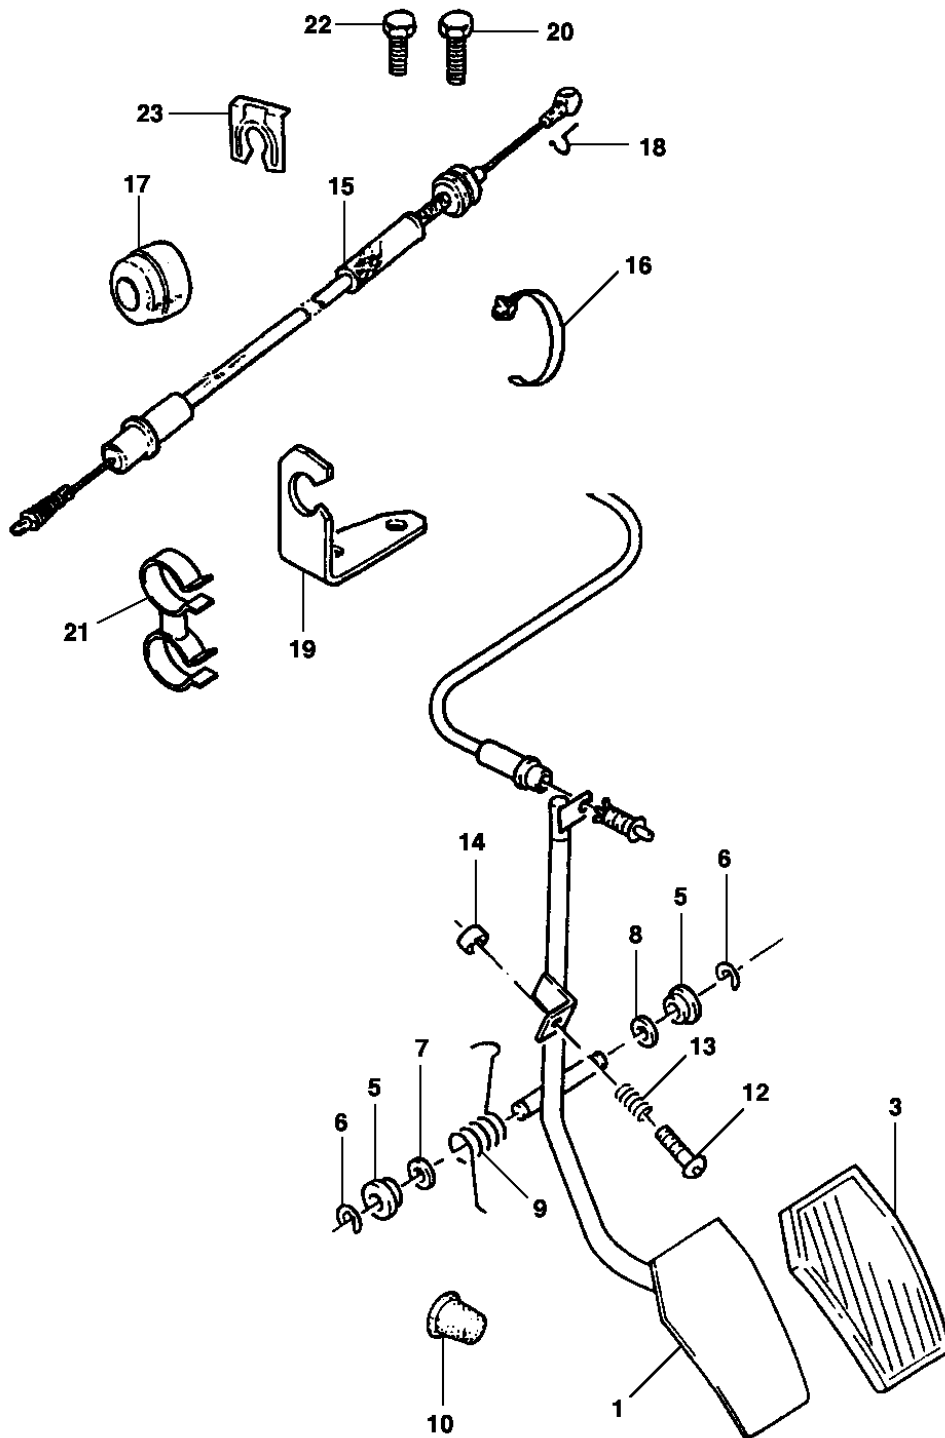

General Motors do Brasil Ltda.

Veículo: Calibra
Assunto: Pedal e cabo do acelerador

Catálogo Eletrônico de Peças

Edição: Maio 2004
Data de Impressão: 29/7/2006

It	Ano	Aplicação	Descrição	Nº Peça	Qty	Substituta
1	1994/1995	W	PEDAL do conjunto do acelerador	90410179	1	
3	1994/1995	W	ALMOFADA do pedal do acelerador	90232022	1	
5	1994/1995	W	BUCHA do mancal	90232943	2	
6	1994/1995	W	ARRUELA trava	11066361	2	
7	1994/1995	W	ARRUELA mola 10.3 x 15	11088251	1	
8	1994/1995	W	ARRUELA 10.5mm	(11027286)	1	NLS
9	1994/1995	W	MOLA de retorno do pedal do acelerador	(90354417)	1	93274632
10	1994/1995	W	BATENTE do pedal do acelerador	90265863	1	
12	1994/1995	W	PARAFUSO M6 x 32 ajustador do pedal	11093401	1	
13	1994/1995	W	MOLA do parafuso do ajustador	90076107	1	
14	1994/1995	W	BATENTE do parafuso de regulagem	09292075	1	
15	1994/1995	W	CABO do acelerador	90324084	1	
16	1994/1995	W	BRAÇADEIRA	09275610	1	
17	1994/1995	W	ANEL de passagem do cabo no painel	(90156374)	1	90200545
18	1994/1995	W	GRAMPO do cabo	90284248	1	
19	1994/1995	W	SUPORTE do cabo	90281831	1	
20	1994/1995	W	PARAFUSO do suporte ao coletor de admissão	11013352	1	
21	1994/1995	W	SUPORTE do cabo ao distribuidor do injetor	90344674	1	
22	1994/1995	W	PARAFUSO do suporte	11085421	1	
23	1994/1995	W	TRAVA do cabo	11088942	1	

Opções: