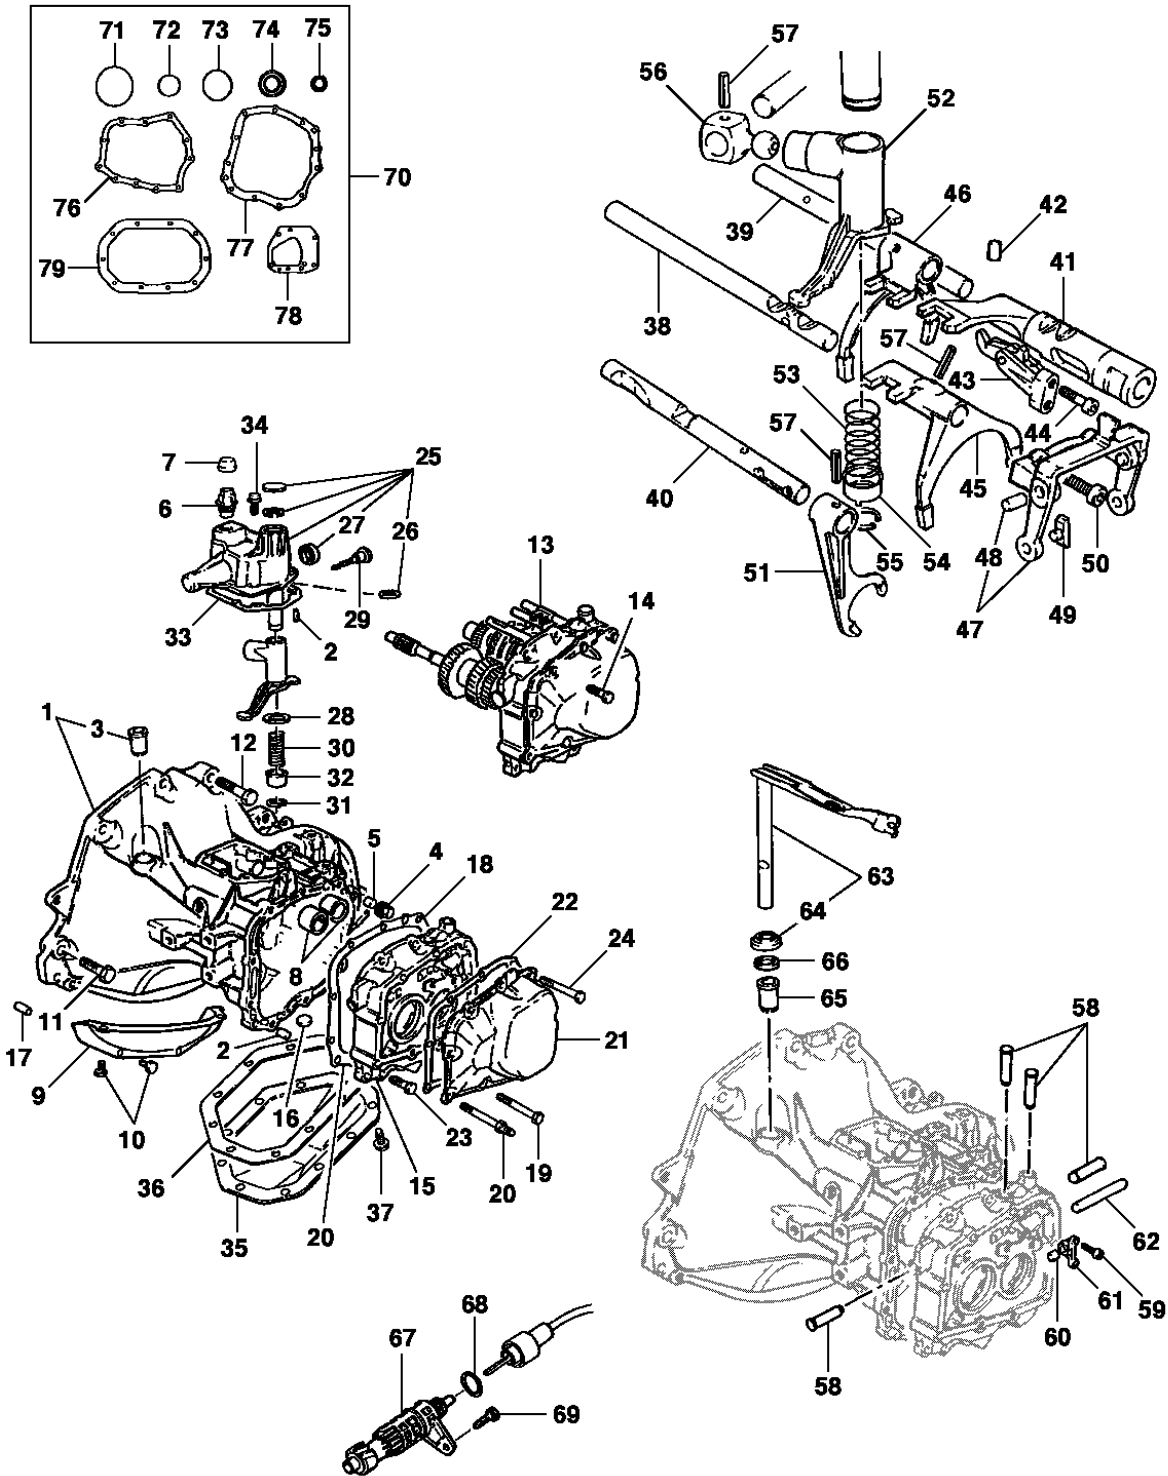

General Motors do Brasil Ltda.

Veículo: Calibra
Assunto: Controle da transmissão

Catálogo Eletrônico de Peças

Edição: Maio 2004
Data de Impressão: 29/7/2006

It	Ano	Aplicação	Descrição	Nº Peça	Qtd	Substituta
	1994/1994	W A/S-1089815	TRANSMISSÃO completa relação 3.55 identificação uv	90465394	1	
1	1994/1995	W	CARCAÇA da transmissão	90398113	1	
2	1994/1995	W	PINO guia 6 x 13mm	90147339	1	
3	1994/1995	W	BUCHA da alavanca embreagem	90334359	2	
4	1994/1995	W	BUJÃO M18 caixa	11030003	1	
4	1994/1995	W	BUJÃO M18 caixa	93218810	1	
5	1994/1995	W	PINO magnético da carcaça	03449250	1	
6	1994/1995	W	RESPIRO do óleo seletor	90086885	1	
7	1994/1995	W	TAMPA do bujão de respiro de óleo	03442140	1	
8	1994/1995	W	BUCHA da haste da tampa	90334359	2	
9	1994/1995	W	TAMPA do alojamento da embreagem	90250775	1	
10	1994/1995	W	PARAFUSO da tampa do alojamento	11067352	4	
11	1994/1995	W	PARAFUSO M12 x 45 da transmissão ao bloco de cilindros	11055765	AN	
12	1994/1995	W	PARAFUSO M12 x 65 da transmissão ao bloco de cilindros	11072267	1	
13	1994/1995	W	PLACA traseira da carcaça relação 3.55	90350121	1	
13	1994/1995	W	PLACA traseira da carcaça relação 3.55	90421511	1	
14	1994/1995	W	PARAFUSO da tampa à carcaça	90344804	AN	
15	1994/1995	W	EXTENSÃO da carcaça	90334088	1	
15	1994/1995	W	EXTENSÃO da carcaça	90446357	1	
16	1994/1995	W	IMÃ da extensão	08957605	1	
17	1994/1995	W	PINO guia da placa	11053109	2	
18	1994/1995	W	JUNTA da placa à carcaça	90344518	1	
19	1994/1995	W	PARAFUSO M8 x 28 da tampa à extensão	11041487	5	
19	1994/1995	W	PARAFUSO M8 x 28 da tampa à extensão	11041482	5	
20	1994/1995	W	PARAFUSO M8 x 28 da tampa à carcaça	90168610	1	
21	1994/1995	W	TAMPA da extensão	(90289242)	1	90470633
21	1994/1995	W	TAMPA da extensão	90470633	1	
22	1994/1995	W	JUNTA da tampa à placa	90344517	1	
23	1994/1995	W	PARAFUSO da placa retentora	11029963	4	
24	1994/1995	W	PARAFUSO da tampa da carcaça de transmissão	11041683	5	
25	1994/1995	W	TAMPA com parafuso guia do controle de mudanças	90465625	1	
26	1994/1995	W	ARRUELA da tampa	90344581	1	
27	1994/1995	W	ANEL vedador do liame de velocidade	90344831	1	
27	1994/1995	W	ANEL vedador do liame de velocidade	90182169	1	
28	1994/1995	W	TAMPA de encosto da mola	90142132	1	
29	1994/1995	W	TAMPÃO da cobertura	90105651	1	
30	1994/1995	W	MOLA inferior da alavanca	90170121	1	
31	1994/1995	W	ANEL retentor do eixo	(90223590)	AN	NLS
31	1994/1995	W	ANEL retentor do eixo	90121861	AN	
32	1994/1995	W	COPO de retenção da mola	90223591	1	
33	1994/1995	W	JUNTA da tampa	90344519	1