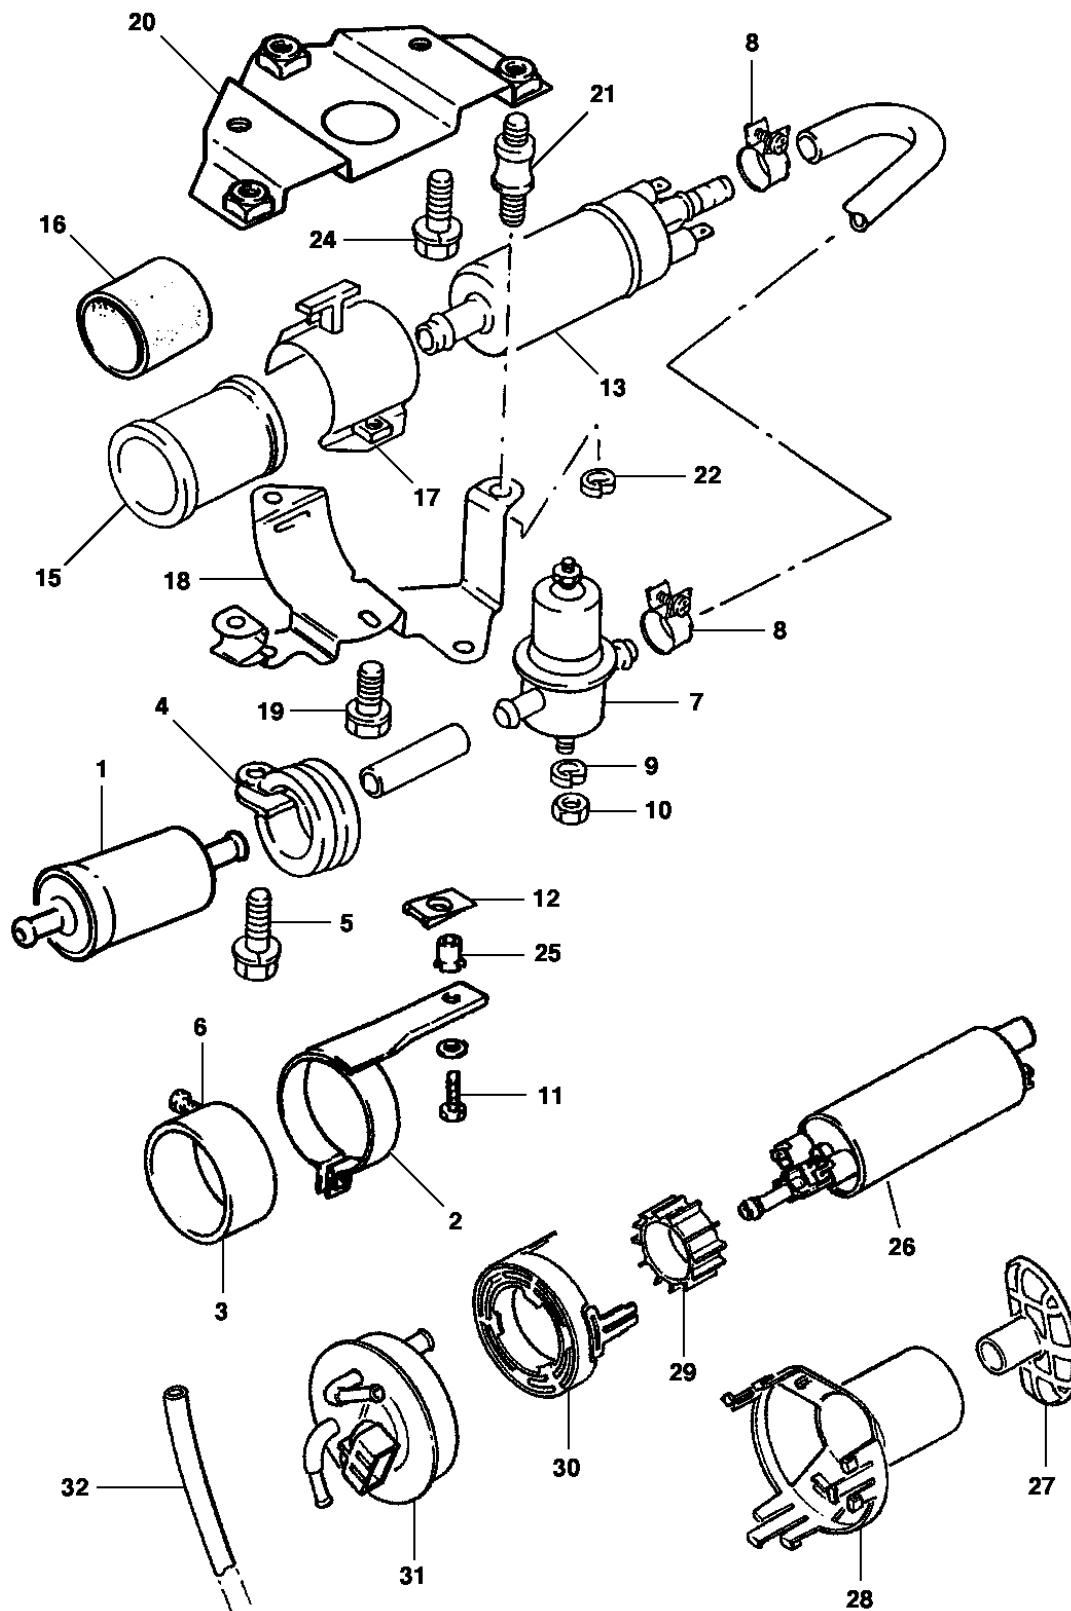

General Motors do Brasil Ltda.

Catálogo Eletrônico de Peças

Veículo: Calibra
Assunto: Filtro e bomba de combustível

Edição: Maio 2004
Data de Impressão: 29/7/2006

It	Ano	Aplicação	Descrição	Nº Peça	Qtd	Substituta
1	1994/1995	W	FILTRO de combustível	90353562	1	
1	1994/1995	W	FILTRO de combustível	25055364	1	
2	1994/1995	W	SUPORTE do filtro de combustível a parte inferior da carroçaria	(90466544)	1	93277311
3	1994/1995	W	ISOLANTE do suporte a parte inferior da carroçaria	(90324059)	1	93277311
4	1994/1995	W	RETENTOR do filtro	(90233254)	1	NLS
5	1994/1995	W	PARAFUSO M6 x 12 do filtro ao suporte de bomba de combustível	11056181	1	
6	1994/1995	W	PARAFUSO M4.8 X 19 do suporte	11037501	1	
7	1994/1995	W	VÁLVULA do diafragma do tubo de combustível	90019987	1	
8	1994/1995	W	BRAÇADEIRA 13 x 9 do tubo	11075582	AN	
9	1994/1995	W	ARRUELA de pressão	11043012	1	
10	1994/1995	W	PORCA M8	11014031	1	
11	1994/1995	W	PARAFUSO do suporte	11051922	1	
12	1994/1995	W	PORCA mola do suporte	90264020	1	
13	1994/1995	W A/S-1008892	BOMBA de combustível	90020443	1	
15	1994/1995	W	LUVA isoladora	09292730	1	
16	1994/1995	W	LUVA isoladora	(90233255)	1	NLS
17	1994/1995	W	ANEL da bomba de combustível ao suporte de apoio	90080277	1	
18	1994/1995	W	SUPORTE inferior da bomba de combustível	(90233249)	1	NLS
19	1994/1995	W	PARAFUSO da bomba ao suporte	11056181	1	
20	1994/1995	W	SUPORTE superior da bomba de combustível	(90353003)	1	NLS
21	1994/1995	W A/S-1008892	COXIM do suporte de apoio	90136269	3	
22	1994/1995	W	ARRUELA de pressão do suporte	11043012	3	
22	1994/1995	W	PORCA M8	11014031	3	
24	1994/1995	W	PARAFUSO M8 x 20 de fixação da bomba	NR	2	
25	1994/1995	W	PORCA	(90080307)	1	24430143
26	1995/1995	W A/P-1008893	BOMBA do combustível	90442402	1	
27	1995/1995	W A/P-1008893	FILTRO da bomba de combustível	90499652	1	
28	1995/1995	W A/P-1008893	SUPORTE da bomba	90500202	1	
29	1995/1995	W A/P-1008893	SUPORTE da bomba	90499654	1	
30	1995/1995	W A/P-1008893	GUARNIÇÃO do flange da bomba	90499653	1	
31	1995/1995	W A/P-1008893	FLANGE da bomba	(90499647)	1	NLS
32	1995/1995	W A/P-1008893	TUBO da bomba de combustível	90510936	1	

Opções: