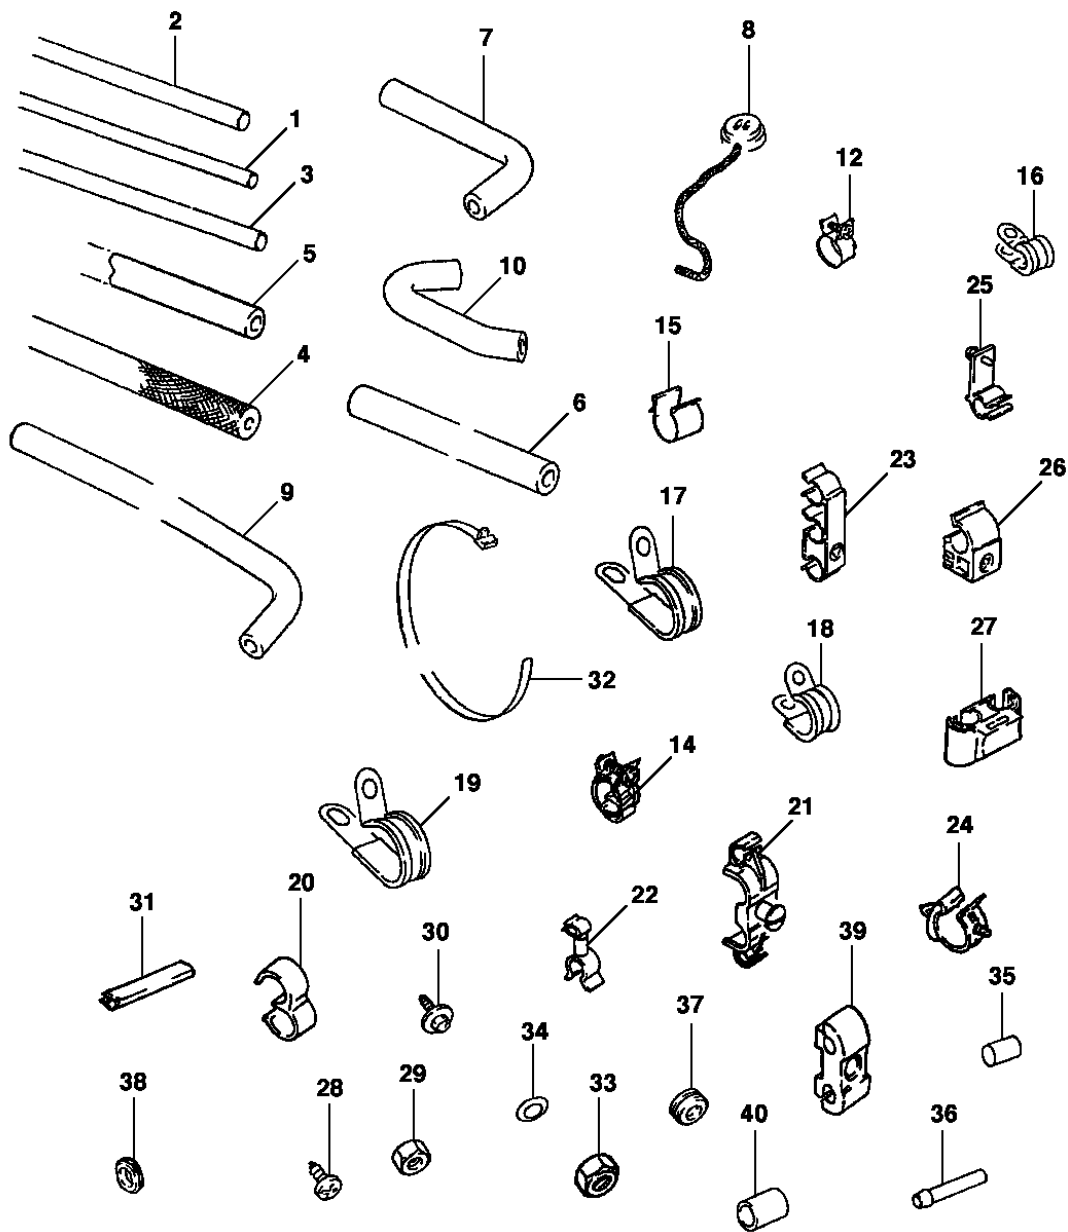

General Motors do Brasil Ltda.

Veículo: Calibra
Assunto: Linha de combustível

Catálogo Eletrônico de Peças

Edição: Maio 2004
Data de Impressão: 29/7/2006

It	Ano	Aplicação	Descrição	Nº Peça	Qtd	Substituta
1	1994/1995	W	MANGUEIRA Ø6mm x 10m do combustível	03434605	AN	
2	1994/1995	W	MANGUEIRA Ø8mm x 10m do combustível	03434701	AN	
3	1994/1995	W	TUBO Ø8mm x 10m do combustível	90166800	AN	
4	1994/1995	W	TUBO Ø5mm x 10m do combustível	90166975	AN	
5	1994/1995	W	TUBO Ø5.3mm x 10m do combustível	90392653	AN	
6	1994/1995	W	TUBO Ø7.5mm x 10m do combustível	90295593	AN	
6	1994/1995	W	TUBO do cotovelo do tubo central ao traseiro	90324435	1	
6	1994/1995	W	TUBO do cotovelo do tubo central ao traseiro	90512488	1	
7	1994/1995	W	TUBO do cotovelo do tubo central ao traseiro	90343849	1	
8	1994/1995	W A/S-1008892	TUBO de ligação da bomba de combustível ao tanque	(90322017)	1	NLS
8	1995/1995	W A/P-1008893	TUBO de ligação da bomba de combustível ao tanque	90531525	1	
9	1994/1995	W	TUBO de ligação do tubo de alimentação ao filtro	90344273	1	
10	1994/1995	W	TUBO da bomba de combustível	90324029	1	
12	1994/1995	W	BRAÇADEIRA do tubo	11088301	AN	
14	1994/1995	W	BRAÇADEIRA do tubo 13 x 9mm	11075582	1	
15	1994/1995	W	PRESILHA do tubo	90324212	AN	
16	1994/1995	W	BRAÇADEIRA do tubo de retorno a distribuidor	11083362	AN	
17	1994/1995	W	PRESILHA do tubo de alimentação ao tanque de combustível	(90142532)	1	NLS
17	1994/1995	W	BRAÇADEIRA do tubo de alimentação e tubos de retorno	90305690	AN	
18	1994/1995	W	BRAÇADEIRA do tubo de alimentação ao corpo da válvula	90285197	1	
19	1994/1995	W	BRAÇADEIRA do tubo de alimentação ao tubo de retorno	90095126	AN	
19	1994/1995	W	BRAÇADEIRA do tubo de combustível	90324350	1	
20	1994/1995	W	PRESILHA do tubo	90335531	1	
21	1994/1995	W	PRESILHA dupla da alimentação de combustível	90222216	AN	
22	1994/1995	W	PRESILHA do tubo de combustível ao tubo do freio	90278906	1	
23	1994/1995	W	BRAÇADEIRA do tubo à caixa da roda reserva	(90324037)	1	NLS
24	1994/1995	W	BRAÇADEIRA do tubo à bomba	90322693	1	
25	1994/1995	W	PRESILHA do tubo de combustível à caixa de roda	(90343725)	1	90374225
25	1994/1995	W	PRESILHA do tubo de combustível à caixa de roda	(90374225)	1	NLS
26	1994/1995	W	RETENTOR do tubo	NR	1	
27	1994/1995	W	RETENTOR do tubo a direção	90344303	1	
28	1994/1995	W	PARAFUSO do tubo	11041542	AN	
29	1994/1995	W	PORCA	11011418	1	
30	1994/1995	W	PARAFUSO do tubo de alimentação ao chassis	(11053531)	AN	NLS
31	1994/1995	W	PROTETOR do tubo de alimentação e tanque	90095603	1	
32	1994/1995	W	BRAÇADEIRA do tubo de combustível à direção	90067105	1	
33	1994/1995	W	PORCA M8 do tubo à direção	11040195	1	
33	1994/1995	W	PORCA do tubo de combustível a cinta do tanque	11040195	1