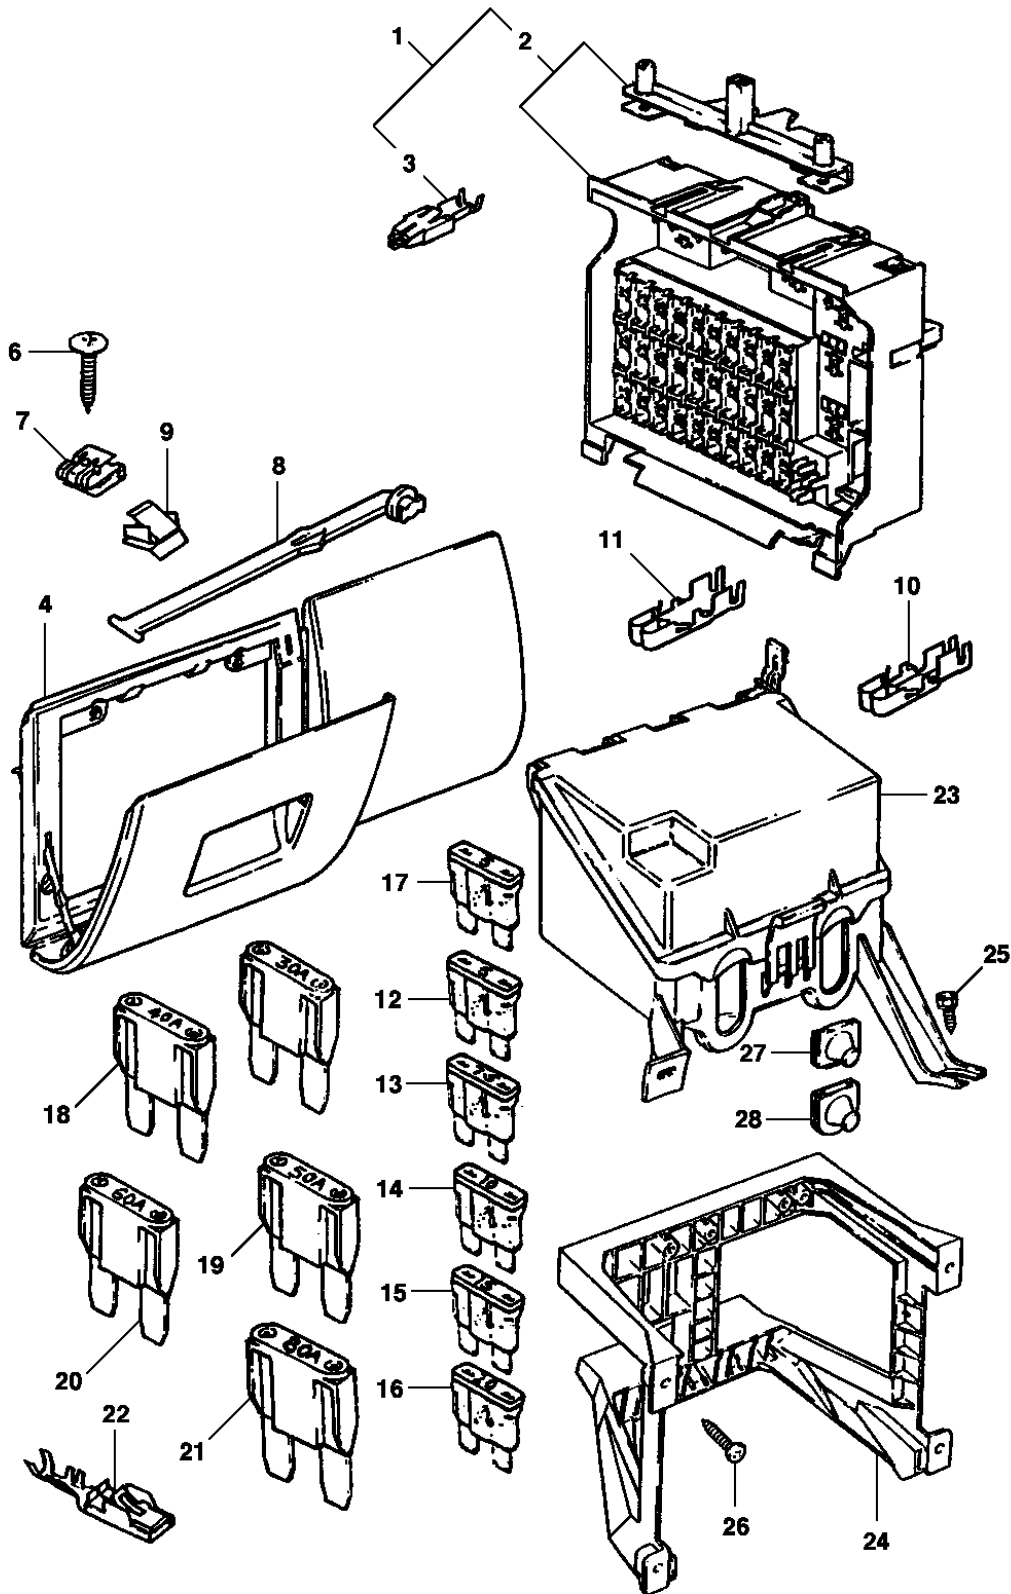

General Motors do Brasil Ltda.

Veículo: Calibra
Assunto: Caixa dos relés e fusíveis

Catálogo Eletrônico de Peças

Edição: Maio 2004
Data de Impressão: 29/7/2006

It	Ano	Aplicação	Descrição	Nº Peça	Qtd	Substituta
1	1994/1995	W	CAIXA de fusíveis	90443320	1	
2	1994/1995	W	CAIXA de fusíveis	NR	1	
3	1994/1995	W	MOLA do contato	(90443322)	AN	NLS
4	1994/1995	W	TAMPA da caixa de fusíveis antracite	90434319	1	
6	1994/1995	W	PARAFUSO da cobertura ao painel de instrumentos 4.8 x 22	90269890	5	
7	1994/1995	W	PORCA mola 4.8	90269891	2	
8	1994/1995	W	HASTE limitadora da abertura da tampa	(90347461)	1	NLS
9	1994/1995	W	RETENTOR	90356336	AN	
10	1994/1995	W	MOLA do contato 0.5 a 2.5mm	(90140363)	AN	NLS
11	1994/1995	W	MOLA do contato 4 a 6mm	(90140364)	AN	NLS
12	1994/1995	W	FUSÍVEL 5A	90350446	AN	
13	1994/1995	W	FUSÍVEL 7.5A	90167848	AN	
14	1994/1995	W	FUSÍVEL 10A	90167849	AN	
15	1994/1995	W	FUSÍVEL 15A	90167850	AN	
16	1994/1995	W	FUSÍVEL 20A	90167851	AN	
17	1994/1995	W	FUSÍVEL 3A	(90350445)	AN	NLS
18	1994/1995	W	FUSÍVEL 40A	90386022	AN	
19	1994/1995	W	FUSÍVEL 50A	90386023	AN	
20	1994/1995	W	FUSÍVEL 60A	90386024	AN	
21	1994/1995	W	FUSÍVEL 80A	90483234	AN	
22	1994/1995	W	MOLA do contato	NR	AN	
23	1994/1995	W	CAIXA de relés	90355574	1	
24	1994/1995	W	PORTA-RELÉS	90463113	1	
25	1994/1995	W	PARAFUSO da caixa do relé 4.8 x 13	11065751	AN	
26	1994/1995	W	PARAFUSO 4.2 X 19 do porta-relés	11045121	AN	
27	1994/1995	W	PASSA-MURO da caixa	90307894	1	
28	1994/1995	W	PASSA-MURO da caixa	90307895	1	

Opções: