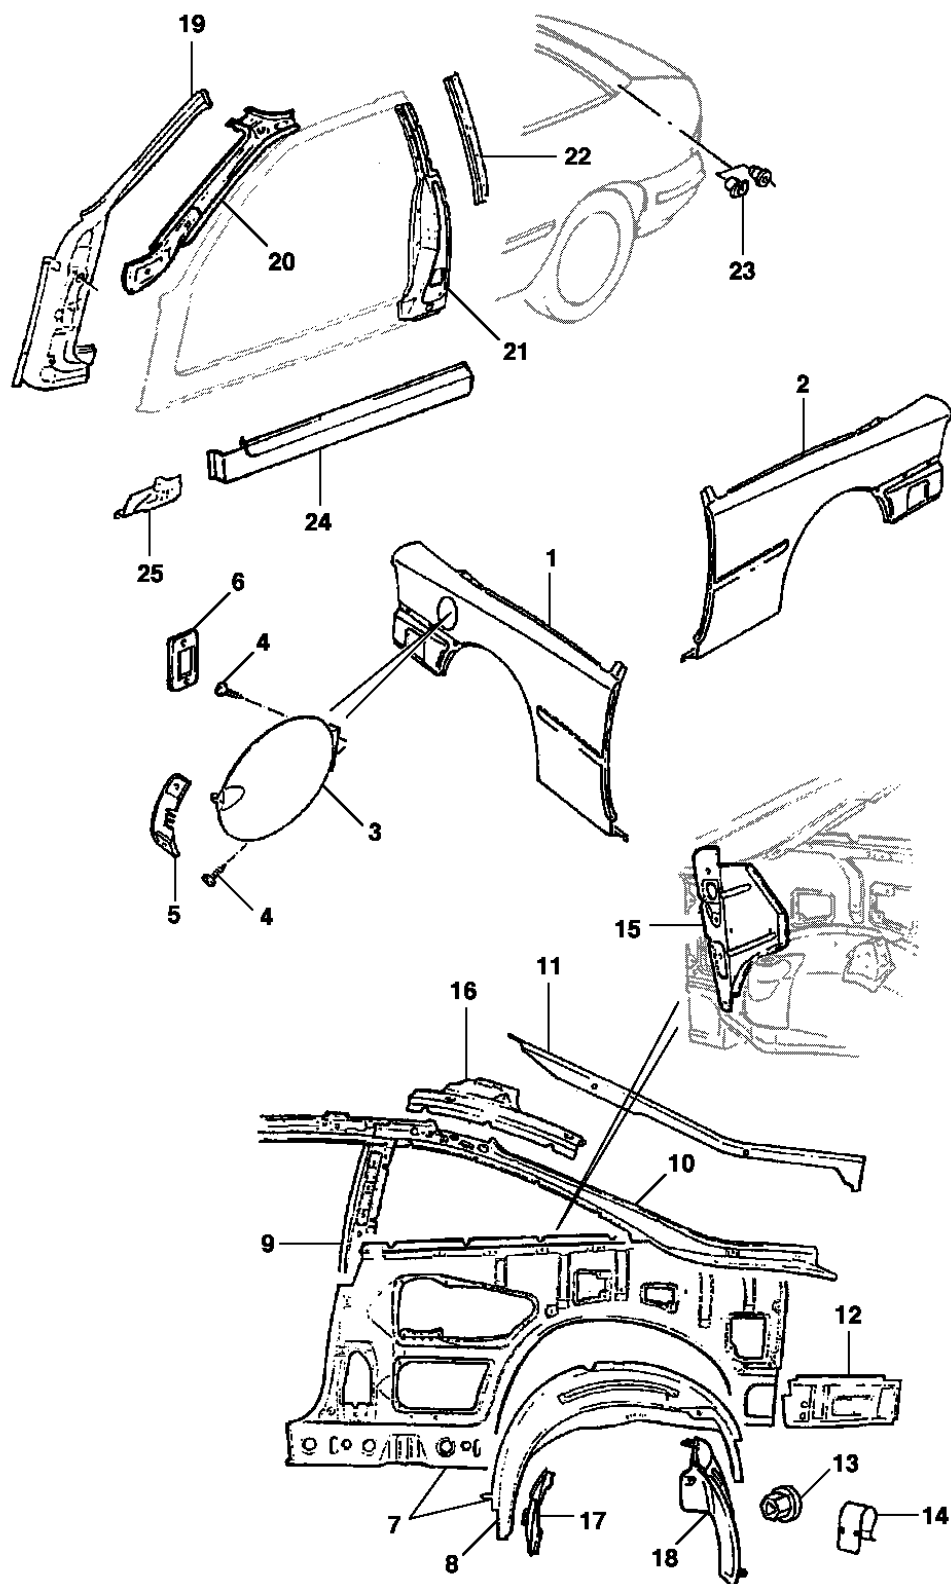

General Motors do Brasil Ltda.

Catálogo Eletrônico de Peças

Veículo: Calibra

Edição: Maio 2004

Assunto: Estrutura lateral interna e traseira

Data de Impressão: 29/7/2006

It	Ano	Aplicação	Descrição	Nº Peça	Qtd	Substituta
1	1994/1995	W	PAINEL lateral externo traseiro LD	90356172	1	
2	1994/1995	W	PAINEL lateral externo traseiro LE	90356171	1	
3	1994/1995	W	PORTINHOLA do gargalo do tanque de combustível	(90306651)	1	93277867
4	1994/1995	W	PARAFUSO do pára-lama ao painel traseiro	11074673	4	
5	1994/1995	W	TRAVA da portinhola	90306655	1	
6	1994/1995	W	PROTETOR de borracha	90277208	1	
7	1994/1995	W	PAINEL interno do conjunto lateral LD	90398803	1	
7	1994/1995	W	PAINEL interno do conjunto lateral LD	90356169	1	
7	1994/1995	W	PAINEL interno do conjunto lateral LE	90398802	1	
7	1994/1995	W	PAINEL interno do conjunto lateral LE	(90356168)	1	NLS
8	1994/1995	W	CAIXA de roda traseira interna LD	90355048	1	
8	1994/1995	W	CAIXA de roda traseira interna LE	(90355047)	1	NLS
9	1994/1995	W	PAINEL lateral interno traseiro LD	90347802	1	
9	1994/1995	W	PAINEL lateral interno traseiro LE	(90347801)	1	NLS
10	1994/1995	W	PAINEL lateral superior interno traseiro LD	90347800	1	
10	1994/1995	W	PAINEL lateral superior interno traseiro LE	(90347799)	1	NLS
11	1994/1995	W	EXTENSÃO conjunto da coluna traseira LD	90347084	1	
11	1994/1995	W	EXTENSÃO conjunto da coluna traseira LE	(90347083)	1	NLS
12	1994/1995	W	COBERTURA painel lateral interno e traseiro LD	90355954	1	
12	1994/1995	W	COBERTURA painel lateral interno e traseiro LE	(90355953)	1	NLS
13	1994/1995	W	PORCA da tampa	90413589	6	
14	1994/1995	W	BRAÇADEIRA da tampa	90347913	2	
15	1994/1995	W	REFORÇO do painel interno LD	(90346189)	1	NLS
15	1994/1995	W	REFORÇO do painel interno LE	(90346188)	1	NLS
16	1994/1995	W	REFORÇO superior do painel LD	(90347798)	1	90357343
16	1994/1995	W	REFORÇO superior do painel LD	(90357343)	1	NLS
16	1994/1995	W	REFORÇO superior do painel LE	90347797	1	
16	1994/1995	W	REFORÇO superior do painel LE	(90357342)	1	NLS
17	1994/1995	W	COBERTURA dianteira de proteção painel da caixa de roda traseira LE	90347883	1	
17	1994/1995	W	COBERTURA dianteira de proteção painel da caixa de roda traseira LD	90347884	1	
18	1994/1995	W	COBERTURA do painel da caixa de roda traseira LE	(90347885)	1	NLS
18	1994/1995	W	COBERTURA do painel da caixa de roda traseira LD	90347886	1	
19	1994/1995	W	PAINEL externo da coluna dianteira LD	90356158	1	
19	1994/1995	W	PAINEL externo da coluna dianteira LE	90356157	1	
20	1994/1995	W	PAINEL interno da coluna dianteira LD	(90355046)	1	NLS
20	1994/1995	W	PAINEL interno da coluna dianteira LD	(90355045)	1	NLS
21	1994/1995	W	COLUNA central LD	90356162	1	
21	1994/1995	W	COLUNA central LE	(90356161)	1	NLS
22	1994/1995	W	REFORÇO de retenção da coluna central LD	(90346712)	1	NLS
22	1994/1995	W	REFORÇO de retenção da coluna central LE	(90346711)	1	NLS
23	1994/1995	W	ANEL isolante coluna traseira	90053189	4