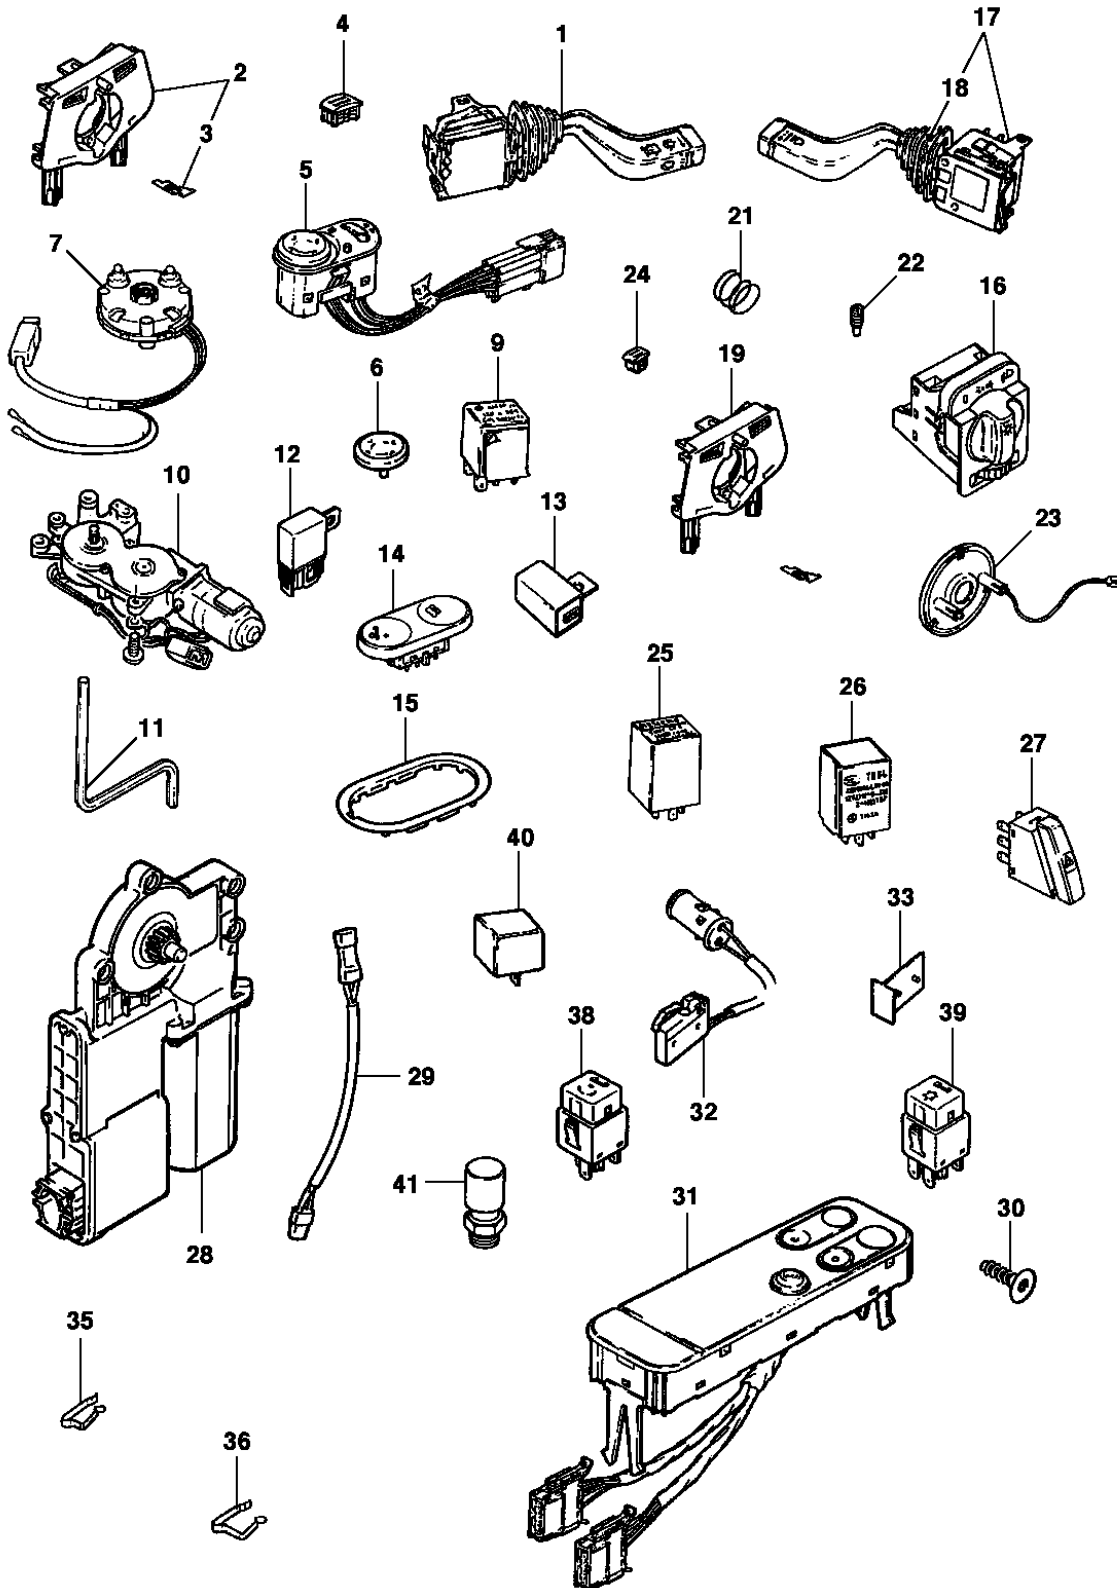

Veículo: Calibra

Edição: Maio 2004

Assunto: Interruptores e componentes elétricos - parte 1

Data de Impressão: 29/7/2006

It	Ano	Aplicação	Descrição	Nº Peça	Qtd	Substituta
1	1994/1995	W	INTERRUPTOR do limpador / lavador pára-brisa e vidro traseiro	90243395	1	
2	1994/1995	W	CARCAÇA do interruptor funções múltiplas	90306520	1	
3	1994/1995	W	MOLA	(90069130)	1	93268465
3	1994/1995	W	DEFLETOR de água	(90191618)	2	NLS
4	1994/1995	W	RETENTOR do interruptor à carcaça	90069132	2	
4	1994/1995	W	SUORTE do interruptor do levantador dos vidros	90355194	2	
5	1994/1994	W	INTERRUPTOR de regulagem do espelho retrovisor cor preta	90431308	1	
5	1995/1995	W	INTERRUPTOR de regulagem do espelho retrovisor cor preta	(90432352)	1	NLS
6	1994/1995	W	BOTÃO de ajuste do espelho retrovisor	90443144	1	
7	1994/1995	W	MOTOR de regulagem do espelho retrovisor	90369198	2	
7	1994/1995	W	MOTOR de regulagem do espelho retrovisor c/ tampa redonda	90509157	1	
9	1994/1995	W	RELÊ temporizador do espelho retrovisor	(90376957)	1	NLS
10	1994/1995	W A/S-1044412	MOTOR acionador do teto solar	90369037	1	
10	1995/1995	W A/P-1044413	MOTOR acionador do teto solar	90483787	1	
11	1994/1995	W A/S-1044412	MANIVELA	(90355415)	1	NLS
11	1995/1995	W A/P-1044413	MANIVELA	90483237	1	
12	1994/1995	W A/S-1044412	RELÊ dianteiro LD identificação preto	(90369046)	1	NLS
13	1994/1995	W A/S-1044412	RELÊ dianteiro LE identificação amarelo	(90369045)	1	NLS
14	1994/1994	W	INTERRUPTOR do teto solar cinzento claro	90332205	1	
14	1994/1995	W	INTERRUPTOR do teto solar cinzento claro	(90439055)	1	09104185
15	1994/1995	W	MOLDURA	(90347444)	1	NLS
16	1994/1995	W	INTERRUPTOR de luzes e potenciômetro	90213283	1	
17	1994/1995	W	INTERRUPTOR de indicador de direção faróis alto e baixo	(90228194)	1	90508667
18	1994/1995	W	CAPA do interruptor	90274686	1	
19	1994/1995	W	MOLDURA do interruptor de funções múltiplas	07844235	1	
21	1994/1995	W	MOLA	07844262	1	
22	1994/1995	W	PARAFUSO do interruptor	07844632	1	
23	1994/1995	W	PLACA de contato da buzina	90209022	1	
24	1994/1995	W	RETENTOR de interruptores ao alojamento	90069132	1	
25	1994/1995	W	AUTOMÁTICO das luzes indicadoras de direção	90057384	1	
25	1994/1995	W	AUTOMÁTICO das luzes indicadoras de direção	90055543	1	
26	1994/1995	W	AUTOMÁTICO das luzes indicadoras de direção	90040385	1	
26	1994/1995	W	AUTOMÁTICO das luzes indicadoras de direção	90506697	1	
27	1994/1995	W	INTERRUPTOR da luz de advertência antracite	90316902	1	
28	1994/1994	W	MOTOR do levantador do vidro porta dianteira LD	90504282	1	
28	1995/1995	W	MOTOR do levantador do vidro porta dianteira LD	(90520234)	1	NLS
28	1994/1994	W	MOTOR do levantador do vidro porta dianteira LE	90504281	1	
28	1995/1995	W	MOTOR do levantador do vidro porta dianteira LE	90520233	1	
29	1994/1995	W	EXTENSÃO	(90421669)	1	NLS