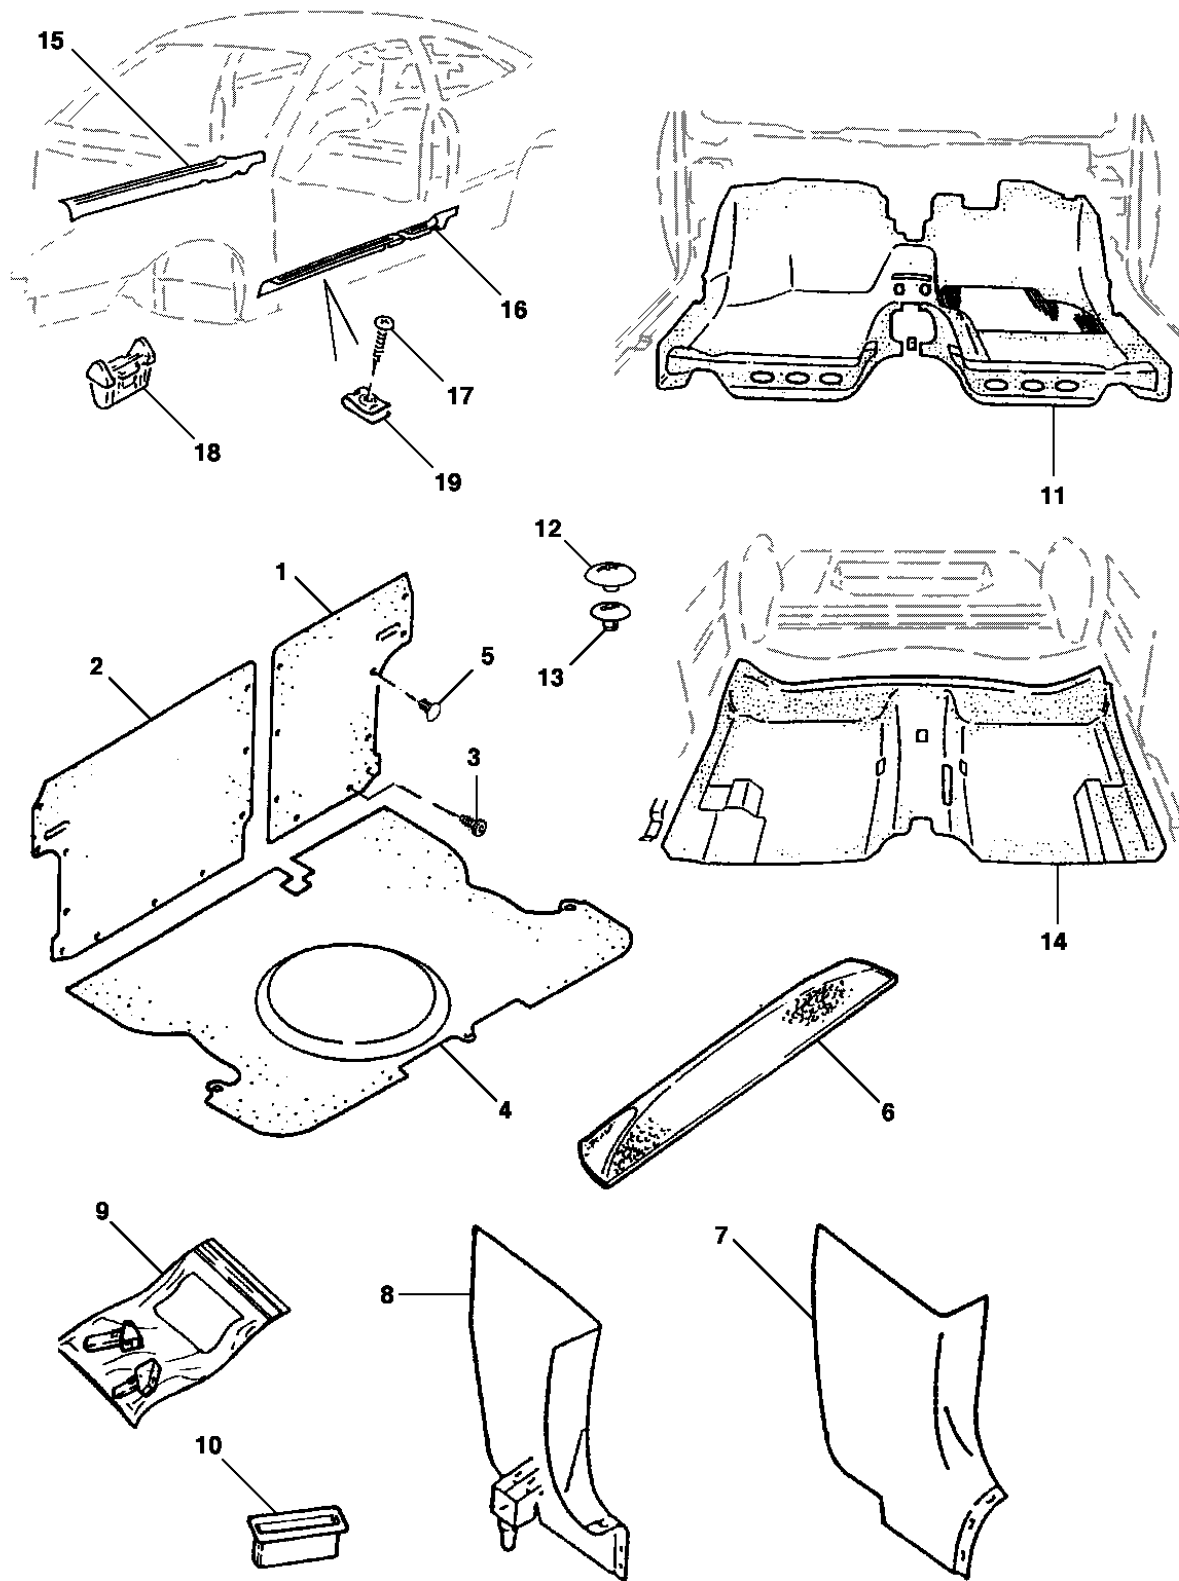

General Motors do Brasil Ltda.

Veículo: Calibra
Assunto: Tapetes e revestimentos

Catálogo Eletrônico de Peças

Edição: Maio 2004
Data de Impressão: 29/7/2006

It	Ano	Aplicação	Descrição	Nº Peça	Qtd	Substituta
1	1994/1995	W	REVESTIMENTO do encosto antracite LD	NR	1	
2	1994/1995	W	REVESTIMENTO do encosto antracite LE	NR	1	
3	1994/1995	W	BOTÃO do tapete a traseira do assento traseiro preto	NR	AN	
4	1994/1995	W	TAPETE do conjunto porta-malas antracite	90311029	1	
5	1994/1995	W	BOTÃO do tapete do porta-malas a travessa lateral do painel traseiro	(90356864)	AN	NLS
6	1994/1995	W	ESPAÇADOR LD	(90461282)	1	NLS
6	1994/1995	W	ESPAÇADOR LE	(90461281)	1	NLS
7	1994/1995	W	REVESTIMENTO lateral do compartimento de carga LD antracite	(90431436)	1	NLS
8	1994/1995	W	REVESTIMENTO lateral do compartimento de carga LE antracite	(90431435)	1	NLS
9	1994/1995	W	REVESTIMENTO LD antracite	90350031	2	
9	1994/1995	W	REVESTIMENTO LE antracite	(90350035)	2	NLS
10	1994/1995	W	MOLDURA	90347998	AN	
11	1994/1995	W	TAPETE dianteiro do assoalho antracite	(90438688)	1	NLS
12	1994/1995	W	BOTÃO de pressão	90214832	2	
13	1994/1995	W	BOTÃO de pressão preto	90163007	2	
14	1994/1995	W	TAPETE traseiro do assoalho antracite	(90438692)	1	NLS
15	1994/1995	W	COBERTURA do painel da soleira LD antracite	90310962	1	
16	1994/1995	W	COBERTURA do painel da soleira LE antracite	90310961	1	
17	1994/1995	W	PARAFUSO da tampa ao painel da soleira	90311305	AN	
18	1994/1995	W	RETENTOR da tampa ao painel da soleira	90503494	AN	
19	1994/1995	W	ARRUELA mola	(11092071)	AN	NLS

Opções: