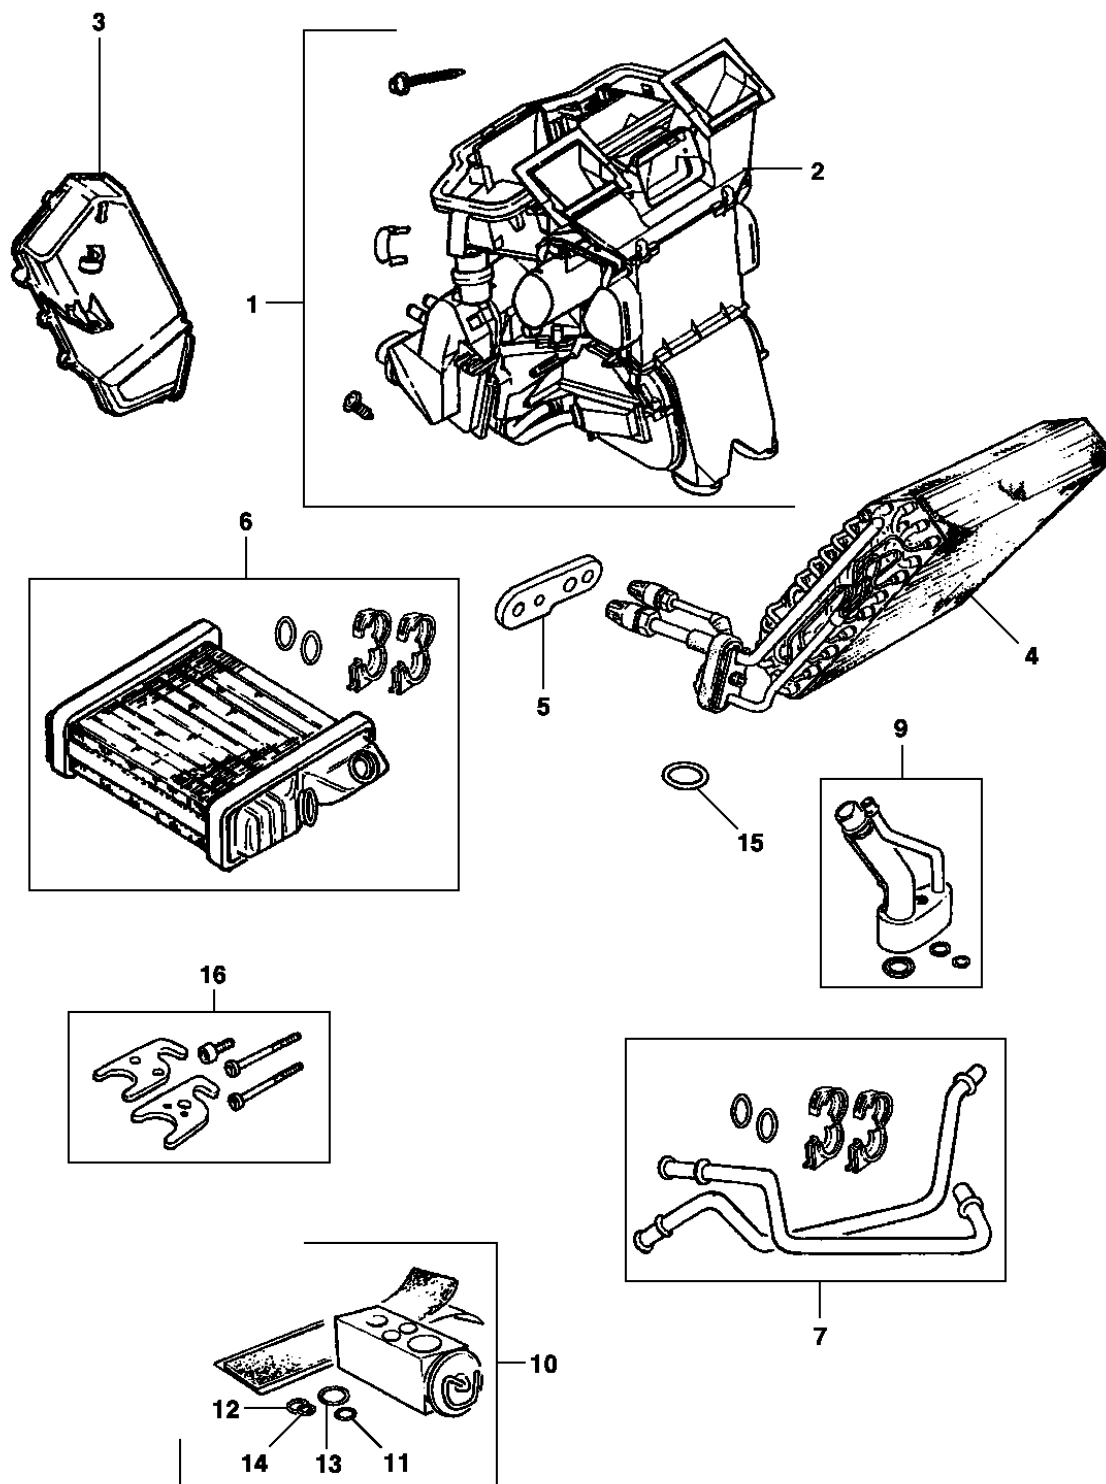

General Motors do Brasil Ltda.

Catálogo Eletrônico de Peças

Veículo: Calibra

Edição: Maio 2004

Assunto: Unidade do ar condicionado, evaporador e radiador

Data de Impressão: 29/7/2006

It	Ano	Aplicação	Descrição	Nº Peça	Qtd	Substituta
1	1994/1995	W	UNIDADE completa do ar condicionado	52463076	1	
2	1994/1995	W	CAMARA de aquecimento	52463129	1	
3	1994/1995	W	COBERTURA do evaporador	52463239	1	
4	1994/1995	W	EVAPORADOR do jogo	52463006	1	
4	1994/1995	W	EVAPORADOR do jogo	52464408	1	
5	1994/1995	W	JUNTA do tubo de evaporação	52459127	1	
6	1994/1995	W	CONJUNTO do radiador	52463008	1	
7	1994/1995	W	JOGO de tubos do trocador de calor	52463010	1	
9	1994/1995	W	JOGO de tubos e válvula de expansão	52463013	1	
10	1994/1995	W	JOGO de válvula de expansão	52463012	1	
11	1994/1995	W	ANEL do vedador superior 14 x 1.78	03094215	1	
12	1994/1995	W	ANEL do vedador superior 10.82 x 1.78 da válvula	03094214	1	
13	1994/1995	W	ANEL do vedador inferior 16 x 1.78 da válvula	52460742	1	
14	1994/1995	W	ANEL do vedador inferior 7.65 x 1.78 da válvula	03093509	1	
15	1994/1995	W	ANEL vedador conjunto	03091160	1	
16	1994/1995	W	JOGO de peças de montagem de válvulas de expansão	NR	1	
	1994/1995	W	CONEXÃO do evaporador	90306887	1	
	1994/1995	W	CONEXÃO do evaporador	90306404	1	

Opções: