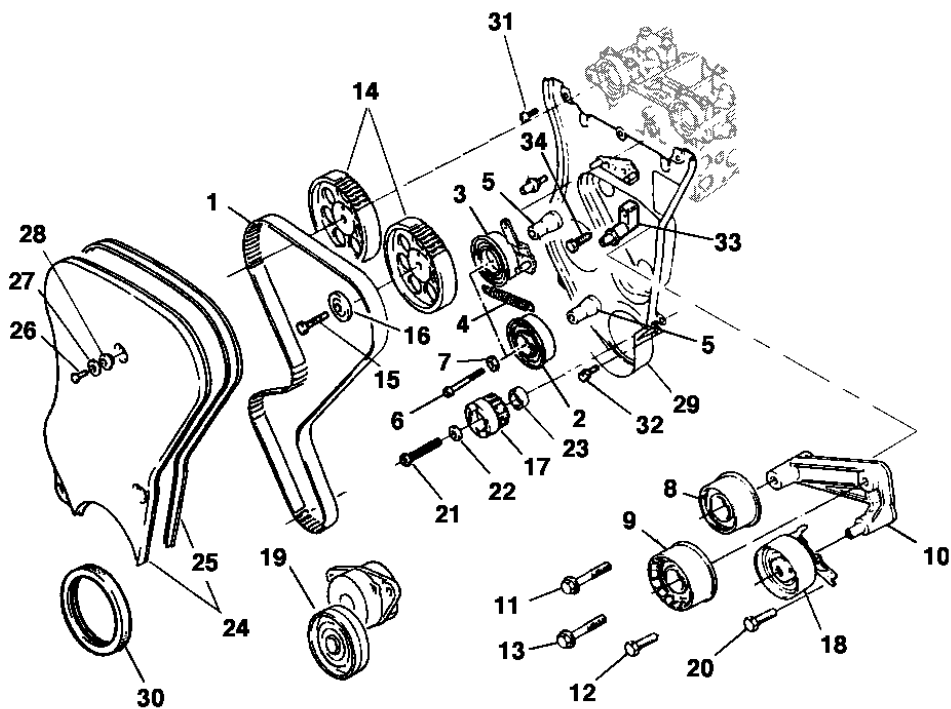

General Motors do Brasil Ltda.

Veículo: Calibra
Assunto: Distribuição do motor

Catálogo Eletrônico de Peças

Edição: Maio 2004
Data de Impressão: 29/7/2006

It	Ano	Aplicação	Descrição	Nº Peça	Qtd	Substituta
1	1994/1995	W AS/M-14142838	CORREIA da distribuição	90280404	1	
1	1994/1995	W AS/M-14142838	CORREIA da distribuição	90410225	1	
1	1994/1995	W AP/M-14142839	CORREIA da distribuição	90411775	1	
1	1995/1995	W	CORREIA da distribuição	90530598	1	
2	1994/1995	W AS/M-14142838	ROLO de retorno da correia dentada de distribuição	90323503	1	
3	1994/1995	W AS/M-14142838	ROLO tensor da correia dentada	90323501	1	
4	1994/1995	W	MOLA tensora	NR	1	
5	1994/1995	W AS/M-14142838	ESPAÇADOR da guia e rolo do tensor	(90323508)	2	NLS
6	1994/1995	W AS/M-14142838	PARAFUSO de apoio do rolo	(11091771)	2	NLS
7	1994/1995	W AS/M-14142838	ARRUELA de apoio do rolo	(90323499)	2	NLS
8	1994/1995	W AP/M-14142839	ROLO de retorno da correia de distribuição 52.5mm	90411782	1	
9	1994/1995	W AP/M-14142839	ROLO de retorno da correia de distribuição 62.7mm	90411773	1	
10	1994/1995	W AP/M-14142839	SUORTE do rolo guia	90411763	1	
11	1994/1995	W AP/M-14142839	PARAFUSO M8 x 68 do suporte	11048891	1	
12	1994/1995	W AP/M-14142839	PARAFUSO M8 x 25 do suporte	11041182	1	
13	1994/1995	W AP/M-14142839	PARAFUSO M8 x 25 do suporte	11041182	1	
14	1994/1995	W AS/M-14142838	ENGRENAGEM da árvore comando de válvulas	(90284334)	2	NLS
14	1994/1995	W AP/M-14142839	ENGRENAGEM da árvore comando de válvulas	90411771	2	
14	1995/1995	W	ENGRENAGEM da árvore comando de válvulas	90528770	2	
15	1994/1995	W	PARAFUSO da engrenagem da árvore de comando	11083042	2	
16	1994/1995	W	ARRUELA da engrenagem de comando	90108392	2	
17	1994/1995	W AS/M-14142838	ENGRENAGEM da árvore de manivelas	(90298448)	1	NLS
17	1994/1995	W AP/M-14142839	ENGRENAGEM da árvore de manivelas	90411772	1	
18	1994/1995	W AP/M-14002935	ROLETE tensor da correia dentada	90411774	1	
18	1994/1995	W AP/M-14002935	ROLETE tensor da correia dentada	90530125	1	
19	1994/1994	W AS/M-1088205	ROLETE tensor da correia dentada	90412430	1	
19	1994/1995	W	ROLETE tensor da correia dentada	90500229	1	
20	1994/1995	W AP/M-14002935	PARAFUSO tensor ao corpo da bomba de óleo	(11084141)	1	11077702
21	1994/1995	W	PARAFUSO da engrenagem da árvore de manivelas	90298206	1	
22	1994/1995	W	ARRUELA de engrenagem da árvore de manivelas	90298449	1	
23	1994/1995	W	ARRUELA de encosto	90298202	1	
24	1994/1995	W AS/M-14142838	COBERTURA dianteira da correia da distribuição	NR	1	
24	1994/1995	W AP/M-14142839	COBERTURA dianteira da correia da distribuição	90412691	1	
25	1994/1995	W AS/M-14142838	JUNTA da cobertura da correia da distribuição	NR	1	
25	1994/1995	W AP/M-14142839	JUNTA da cobertura da correia da distribuição	90412693	1	
26	1994/1995	W	PARAFUSO da cobertura dianteira	11027773	3	
27	1994/1995	W	ARRUELA da cobertura dianteira	90220983	3	
28	1994/1995	W	ANEL amortecedor da cobertura dianteira à cobertura traseira	90233881	6	
29	1994/1995	W AS/M-14142838	COBERTURA traseira da correia da distribuição	90323005	1	
29	1994/1995	W AS/M-14142838	COBERTURA traseira da correia da distribuição	90410809	1